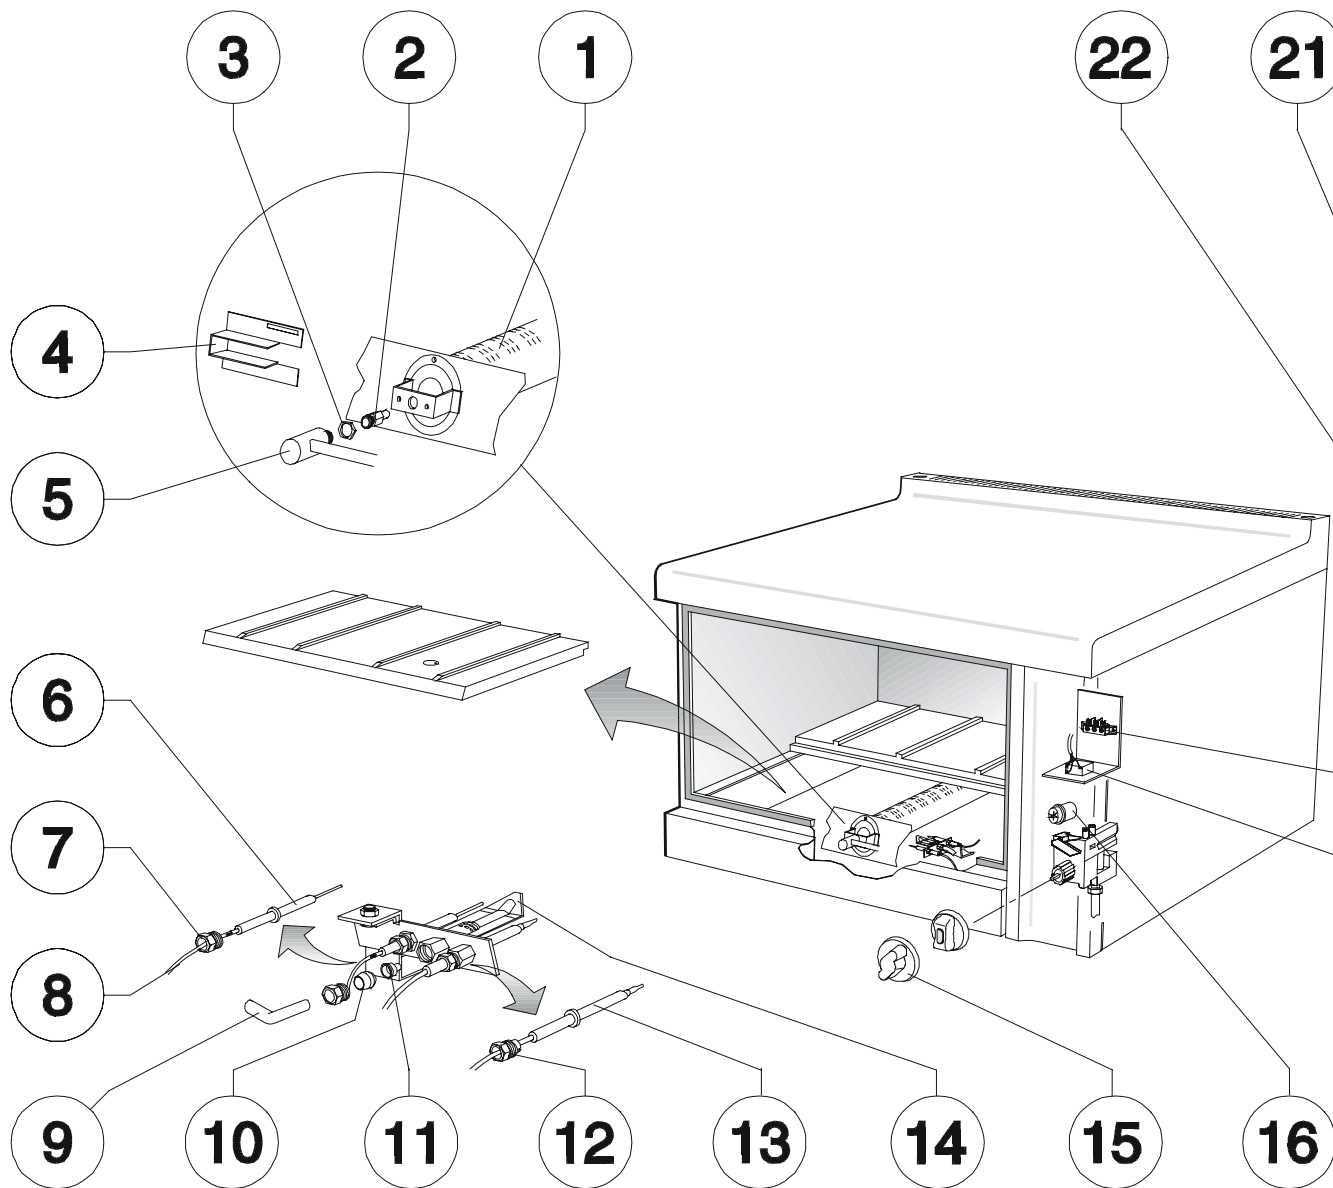

SERIE 909

FORNO GA

GA

globalgastroparts.com - szegvizaruhaz.hu

Mod.: CFS9050 - HGY4FPS

	COD.	REV.	DESCRIZIONE	DESCRIPTION	BESCHREIBUNG
1	0101051		Bruciatore	Burner	Brenner
2	(vedi tab)		Ugello	Nozzle	Düse
3	0100770		Dado	Nut	Mutter
4	9203235	01	Boccola aria per bruciatore principale forno	Air bush for oven main burner	Luftschieber für Backofenbrenner
5	9303073	01	Assieme conduttura valvola-forno	Gas pipe valve-ovens	Gasventilleitung
6	0100831	C	Candela d'accensione	Ignition plug	Zündkerze
7	0100620		Raccordo per candela d'accensione	Ignition connection	Zündkerzenanschluß
8	9303074	C	Cavetto d'accensione	Ignitor cable	Zündkabel (für Zündkerze)
9	9203180	01	Conduttura gas per bruciatore pilota del forno	Gas pipe for oven pilot burner	Gasleitung für Backofen-Zündflamme
10	0100743		Bicono per conduttura gas Ø6	Gas pipe bush Ø6	Doppelkegelring für Gasleitung Ø6
11	(vedi tab)		Ugello pilota	Pilot injector	Zündflammenbrennerdüse
12	0100817		Raccordo per termocoppia	Thermocouple connection	Verschraubung für Thermoelement
13	0100809	C	Termocoppia L=850 mm	Thermocouple L=850 mm	Thermoelement 850 mm lang
14	0101047	C	Bruciatore pilota	Pilot burner	Zündflammenbrenner
15	0101802		Manopola "S" per valvola gas	Knob "S" for gas valve	Knebel "S" für Gasarmatur
15a	0101967		Manopola Ø65 per valvola gas completa di tappo	Knob Ø65 for gas valve with insert	Knebel Ø65 für Gasarmatur mit Pfropfen
16	0101188	C	Pulsante per accensione elettrica	Electric ignition button	Druckknopf für el. Zündung
17	0101193		Trasformatore d'accensione per 2 fuochi	Ignition transformer for 2 burners	Zündtransformator für 2 brenner
18	0101253		Morsettiera	Junction block	Klemmbrett
19	0100841		Raccordo valvola forno Eurosit	Connection for Eurosit valve	Ventilverschraubung Eurosit
20	0100744		Raccordo per conduttura gas Ø6	Gas pipe fitting Ø6	Verschraubung für Gasleitung Ø6
21	KVL0005	C	Valvola gas con accessori	Gas valve with accessories	Gasarmatur mit Zubehör
21a	0100873		Valvola gas per il forno	Gas valve for oven	Gasarmatur für Backofen
22	0100842		Bicono per conduttura gas Ø12	Gas pipe bush Ø12	Doppelkegelring für Gasleitung Ø12