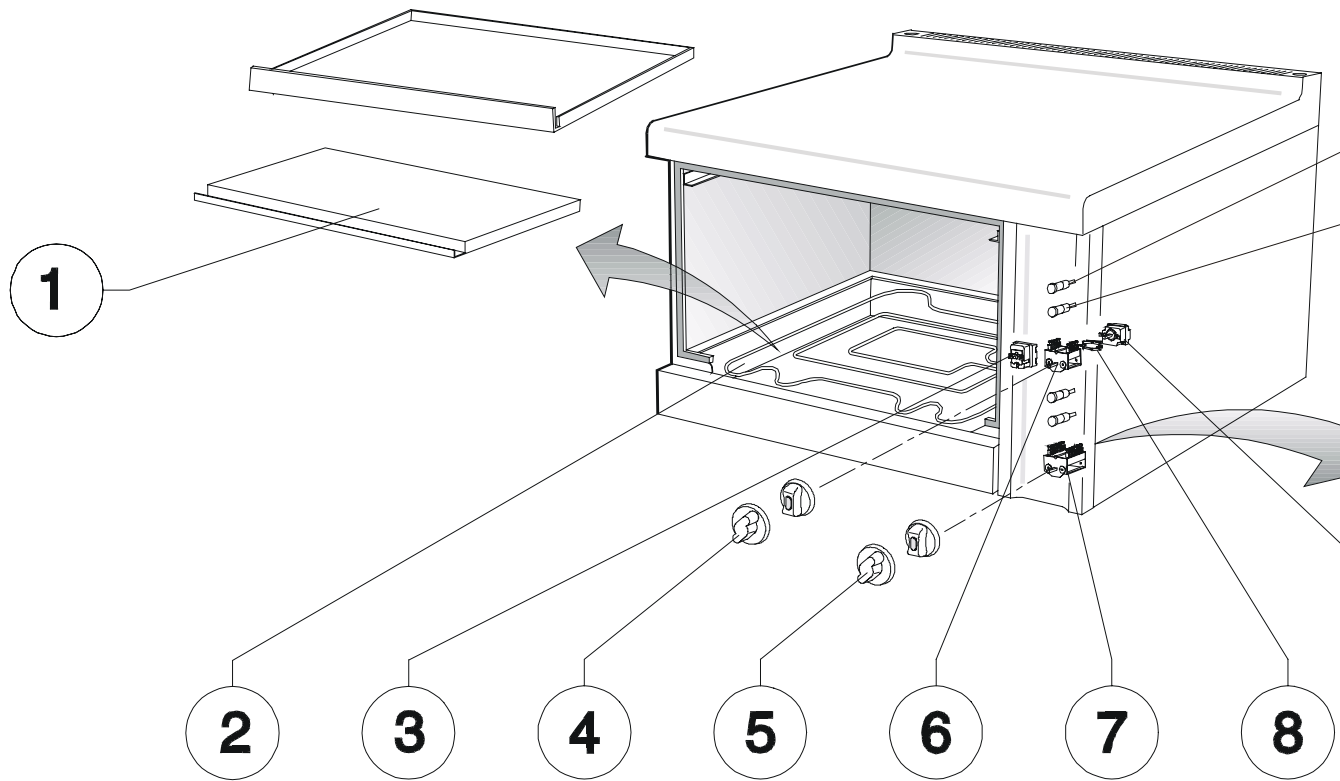

SERIE 909

FORNO ELETTRICO

GN2

ELETTRICO

FOUR

Mod.: CFS9060 - HEY4EPS

	COD.	REV.	DESCRIZIONE	DESCRIPTION	BESCHREIBUNG
1	9203129		Suola forno elettrico	Electric oven base plate	Elektrobackofensohle
2	0101505	C	Resistenza forno 2500W 230V	Oven heating element 2500W 230V	Heizung, Backofen 2500W 230V
3	0101375	C	Termostato di sicurezza per forno elettrico	Electric oven safety thermostat	Sicherheitsthermostat, Backofen
4	0101789		Manopola "S" per termostato 50°-310°C	Thermostat knob "S" 30°-90°C	Thermostatknobel "S" 50°-310°C
4a	0101956		Manopola Ø65 per termostato 50°-310°C completa di tappo	Thermostat knob Ø65 30°-90°C with insert	Thermostatknobel Ø65 50°-310°C m
5	0101788		Manopola "S" per commutatore	Knob "S" for changeover switch	Knebel "S" für Wahlschalter
5a	0101955		Manopola Ø65 per commutatore completa di tappo	Knob Ø65 for changeover switch with insert	Knebel Ø65 für Wahlschalter mit Pfr
6	0101379	C	Commutatore forno elettrico	Electric oven changeover switch	Wahlschalter Backofen
7	0101398	C	Commutatore forno elettrico	Electric oven changeover switch	Wahlschalter für Backofen-Heizung
8	0101378		Staffa	Bracket	Stütze
9	0101384	C	Termostato di funzionamento forno elettrico	Electric oven thermostat	Betriebsthermostat, Bakofen
10	0101259		Morsetto terminale S8WA1808	Terminal S8WA1808	Endklemme S8WA1808
11	0101251		Morsetto unipolare (neutro) 10111BK11	Unipolar terminal (neutral) 10111BK11	Klemme einpolig (neutral) 10111BK
12	0101252		Morsetto unipolare (terra) 8WA1734	Unipolar terminal (earth) 8WA1734	Klemme einpolig (erde) 8WA1734
13	0101260		Morsetto tripolare (fase) 8WA1304	Three-pole terminal (phase) 8WA1304	Klemme dreipolig (phase) 8WA1304
14	0101255		Morsettiera	Junction block	Klemmbrett
15	0101167	C	Lampada spia arancione	Orange signal lamp	Kontrolleuchte orangenfarbig
16	0101169	C	Lampada spia verde	Green signal lamp	Kontrolleuchte grün