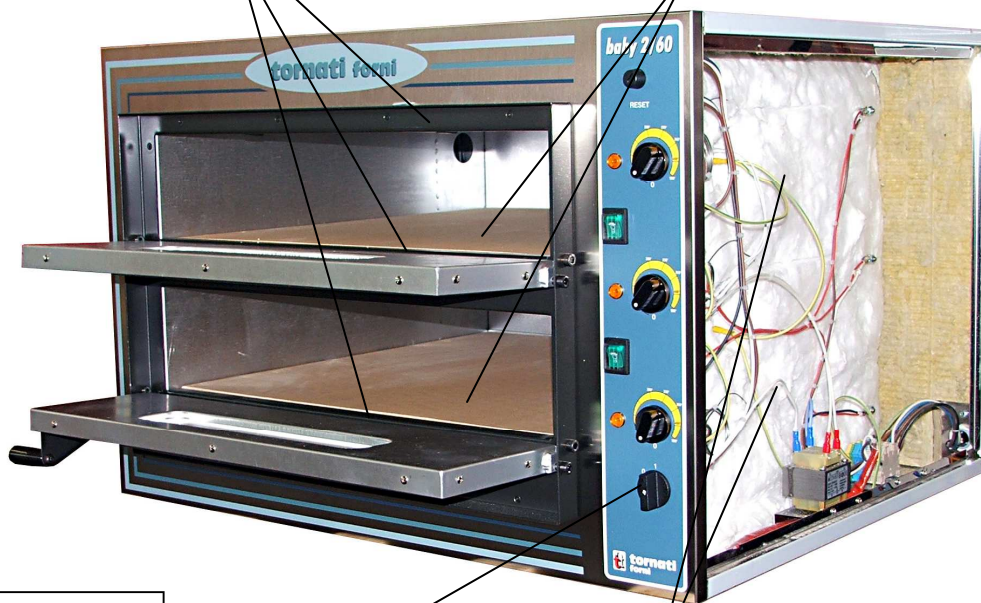

Baby 2/60

Catalogo Ricambi

	DESCRIZIONE	CODICE
1.	TELAIO SPORTELLO	78011441
2.	SPORTELLO INTERNO	
3.	SUPERWOOL BLA128 SP25 7320X610	208014
4.	COMPLETO GUARNIZIONE 90x360	504004A
5.	VETRO PIREX 90X360 MM SP. 5MM	504004
6.	COMPLETO GUARNIZIONE 90x360 (vedi 4)	504004A
7.	SPORTELLO ESTERNO	
8.	SOSTEGNO MANIGLIA	
9.	IMPUGNATURA I280/65 M8	513005
10.	PANNELLO FIANCO DX	78031448
11.	PANNELLO FIANCO SX	78031450

	DESCRIZIONE	CODICE
12.	SIGNAL-LUX 51 B2 250V ARANCIO	330012
13.	TERMOSTATO TRIFASE SICUREZZA	333009
14.	DADO PLASTICA 55	333010
15.	DADO M10x0,75	333011
16.	MAPOLA M 5510	513018
17.	TERMOSTATO 20..500 EMF-1/N2	333001
18.	TRASFORMATORE 40W PER LAMPADA	309019
19.	POLICARBONATO ACCIAIO	529009
19.	POLICARBONATO VERNICIATO	529008
20.	0401 INT. BIPO. LUM. TVF/CN/G B38	304027