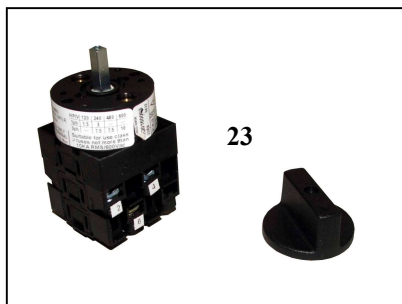

Baby 2/60

Catalogo Ricambi

	DESCRIZIONE	CODICE
1.	TELAIO SPORTELLO	78011441
2.	SPORTELLO INTERNO	
3.	SUPERWOOL BLA128 SP25 7320X610	208014
4.	COMPLETO GUARNIZIONE 90x360	504004A
5.	VETRO PIREX 90X360 MM SP. 5MM	504004
6.	COMPLETO GUARNIZIONE 90x360 (vedi 4)	504004A
7.	SPORTELLO ESTERNO	
8.	SOSTEGNO MANIGLIA	
9.	IMPUGNATURA I280/65 M8	513005
10.	PANNELLO FIANCO DX	78031448
11.	PANNELLO FIANCO SX	78031450

	DESCRIZIONE	CODICE
12.	SIGNAL-LUX 51 B2 250V ARANCIO	330012
13.	TERMOSTATO TRIFASE SICUREZZA	333009
14.	DADO PLASTICA 55	333010
15.	DADO M10x0,75	333011
16.	MAPOLA M 5510	513018
17.	TERMOSTATO 20..500 EMF-1/N2	333001
18.	TRASFORMATORE 40W PER LAMPADA	309019
19.	POLICARBONATO ACCIAIO	529009
19.	POLICARBONATO VERNICIATO	529008
20.	0401 INT. BIPO. LUM. TVF/CN/G B38	304027

	DESCRIZIONE	CODICE
21.	PIASTRA 618X610X17 C	201102
22.	RESISTENZA CIELO 2000 W 220V	336014
23.	CQ 0160003RN3 INTERRUTTORE TRIPOLARE	304040
24.	COPRILAMPADA X ALOGENA	323013
25.	PORTALAMPADA 77.912.U108.10 (ALOG.)	323012
26.	LAMPADA ALOGENA 12V 20W	321012