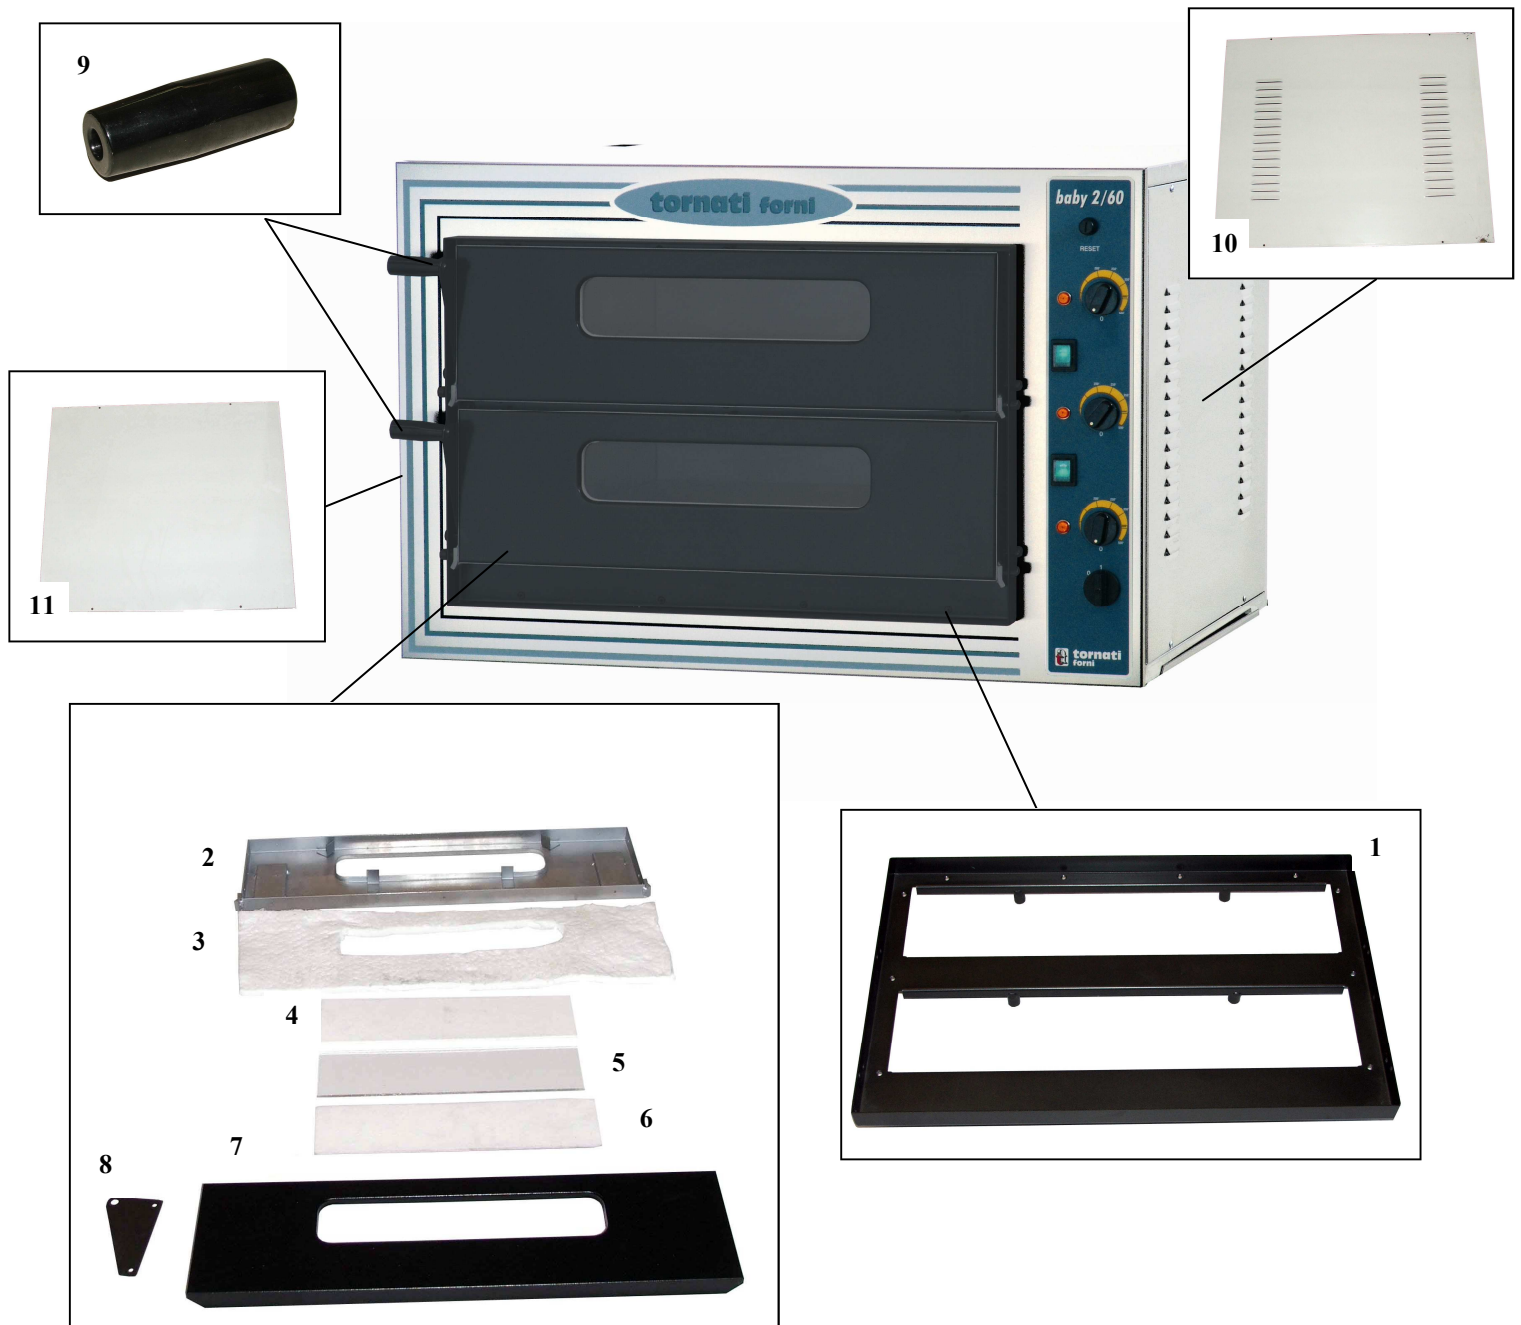

Baby 2/60

Catalogo Ricambi

	DESCRIZIONE	CODICE
1.	TELAIO SPORTELLO	78011441
2.	SPORTELLO INTERNO	
3.	SUPERWOOL BLA128 SP25 7320X610	208014
4.	COMPLETO GUARNIZIONE 90x360	504004A
5.	VETRO PIREX 90X360 MM SP. 5MM	504004
6.	COMPLETO GUARNIZIONE 90x360 (vedi 4)	504004A
7.	SPORTELLO ESTERNO	
8.	SOSTEGNO MANIGLIA	
9.	IMPUGNATURA I280/65 M8	513005
10.	PANNELLO FIANCO DX	78031448
11.	PANNELLO FIANCO SX	78031450

	DESCRIZIONE	CODICE
12.	SIGNAL-LUX 51 B2 250V ARANCIO	330012
13.	TERMOSTATO TRIFASE SICUREZZA	333009
14.	DADO PLASTICA 55	333010
15.	DADO M10x0,75	333011
16.	MAPOLA M 5510	513018
17.	TERMOSTATO 20..500 EMF-1/N2	333001
18.	TRASFORMATORE 40W PER LAMPADA	309019
19.	POLICARBONATO ACCIAIO	529009
19.	POLICARBONATO VERNICIATO	529008
20.	0401 INT. BIPO. LUM. TVF/CN/G B38	304027

	DESCRIZIONE	CODICE
21.	PIASTRA 618X610X17 C	201102
22.	RESISTENZA CIELO 2000 W 220V	336014
23.	CQ 0160003RN3 INTERRUTTORE TRIPOLARE	304040
24.	COPRILAMPADA X ALOGENA	323013
25.	PORTALAMPADA 77.912.U108.10 (ALOG.)	323012
26.	LAMPADA ALOGENA 12V 20W	321012