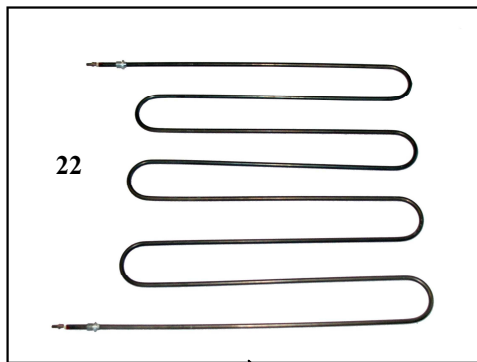

Baby 2/60

Catalogo Ricambi

	DESCRIZIONE	CODICE
1.	TELAIO SPORTELLO	78011441
2.	SPORTELLO INTERNO	
3.	SUPERWOOL BLA128 SP25 7320X610	208014
4.	COMPLETO GUARNIZIONE 90x360	504004A
5.	VETRO PIREX 90X360 MM SP. 5MM	504004
6.	COMPLETO GUARNIZIONE 90x360 (vedi 4)	504004A
7.	SPORTELLO ESTERNO	
8.	SOSTEGNO MANIGLIA	
9.	IMPUGNATURA I280/65 M8	513005
10.	PANNELLO FIANCO DX	78031448
11.	PANNELLO FIANCO SX	78031450

	DESCRIZIONE	CODICE
12.	SIGNAL-LUX 51 B2 250V ARANCIO	330012
13.	TERMOSTATO TRIFASE SICUREZZA	333009
14.	DADO PLASTICA 55	333010
15.	DADO M10x0,75	333011
16.	MAPOLA M 5510	513018
17.	TERMOSTATO 20..500 EMF-1/N2	333001
18.	TRASFORMATORE 40W PER LAMPADA	309019
19.	POLICARBONATO ACCIAIO	529009
19.	POLICARBONATO VERNICIATO	529008
20.	0401 INT. BIPO. LUM. TVF/CN/G B38	304027

	DESCRIZIONE	CODICE
21.	PIASTRA 618X610X17 C	201102
22.	RESISTENZA CIELO 2000 W 220V	336014
23.	CQ 0160003RN3 INTERRUTTORE TRIPOLARE	304040
24.	COPRILAMPADA X ALOGENA	323013
25.	PORTALAMPADA 77.912.U108.10 (ALOG.)	323012
26.	LAMPADA ALOGENA 12V 20W	321012