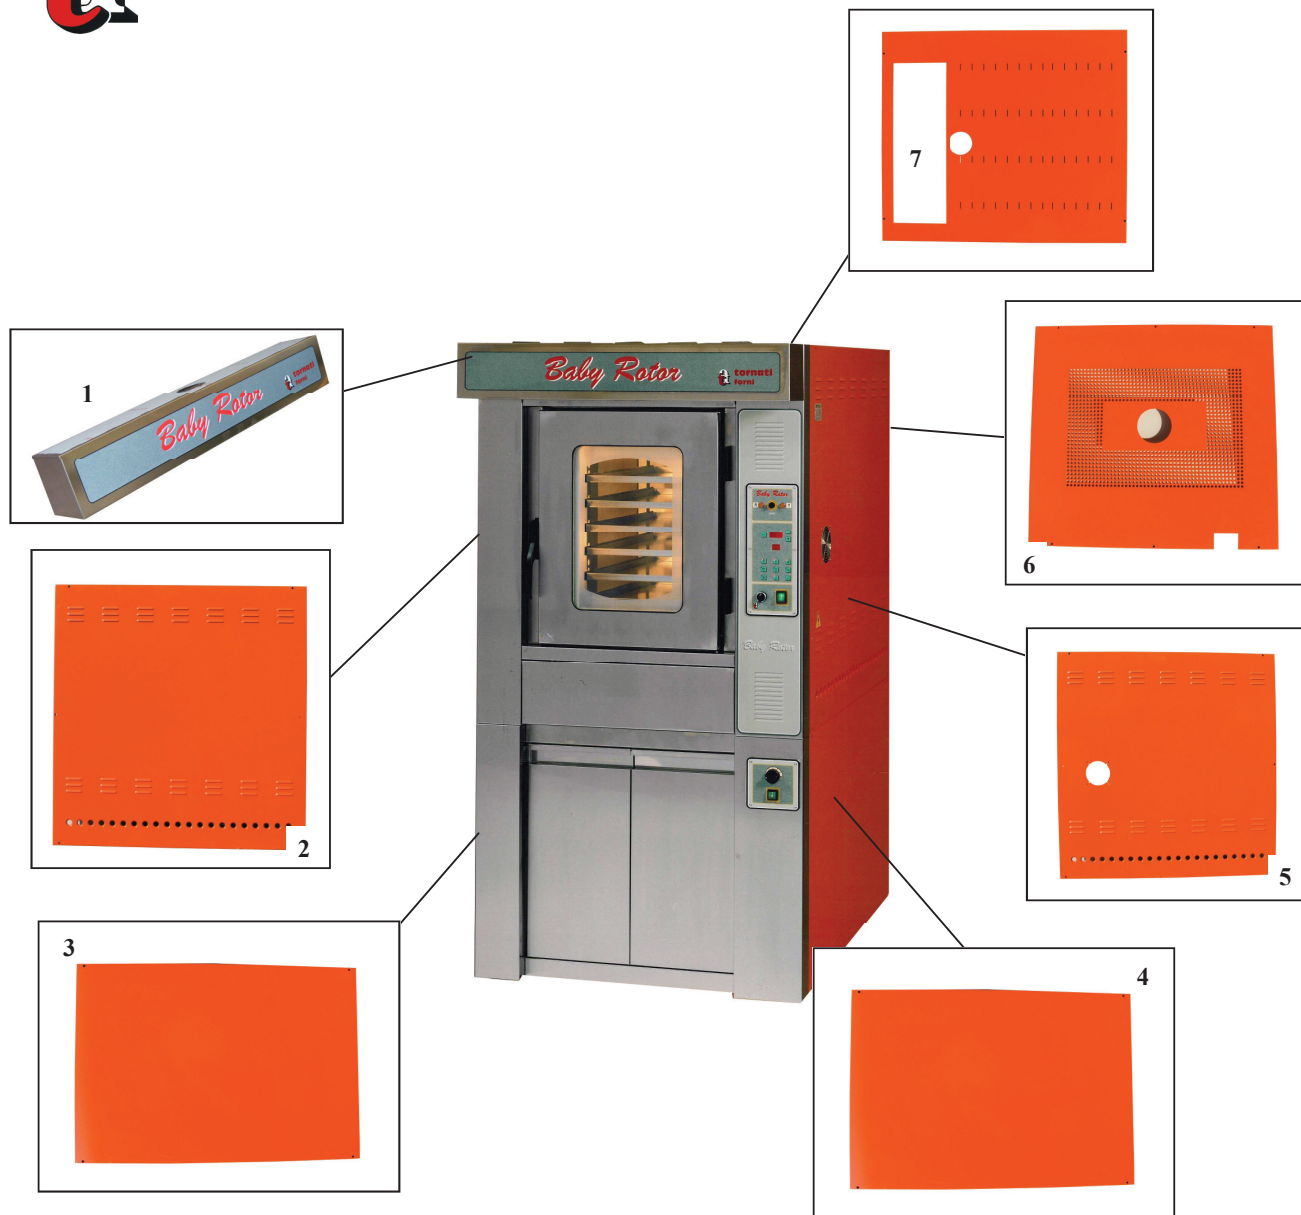

BabyRotor 5/7 elettrico

Cataloghi Ricambi

	DESCRIZIONE	CODICE
1.	CAPPA	
2.	PANNELLO LATERALE SX FORNO	
3.	PANNELLO LATERALE SX CELLA	
4.	PANNELLO LATERALE DX CELLA	
5.	PANNELLO LATERALE DX FORNO	
6.	PANNELLO RETRO	
7.	PANNELLO SOPRA	

	DESCRIZIONE	CODICE
8.	VENTILATORE ASSIALE	328022
9.	GRIGLIA	328023
10.	SCHEDA	331049
11.	MASCHERA ALLUMINIO	529001
12.	SELETTORE 2 POSIZIONI	329029
13.	BASE DI FISSAGGIO	329030
14.	CONTATTO	329026
15.	INTERRUTTORE BIPOLARE	304026
16.	MANOPOLA M5510	513018
17.	TERMOSTATO IMIT TR2	333004
18.	SIGNALUX	330012
19.	TERMOSTATO 20..500° EMF-5/U,B7,N2	333007
20.	CERNIERA CELLA	503003
21.	RESISTENZA CELLA	336008
22.	CHIUSURA CON MANIGLIA RIALZATA	503007

	DESCRIZIONE	CODICE
23.	CERNIERA LUCIDA (COD. 4245 L)	503002
24.	MASCHERA ALLUMINIO VALVOLA	529004
25.	PROFILO IN THERMIC-50-HT	211004
26.	VETRO A BASSA EMISSIONE 515X360X6	504020
27.	VETRO TEMP. SERIGRAFATO 515X360X6	504018
28.	PROFILO 20x1,2/3 SILICONE NERO	211012
29.	F.CORSA E100.00.BI	319027

	DESCRIZIONE	CODICE
30.	RINVIO ANG. RAN.15/DA R.1/2HSPV	328029
31.	BOCCOLA FISS. MICRO SALDATA	620423
32.	ALBERO DI TRASMISSIONE	70034145
33.	MOTORE MONO-B5-6P-KW0.03 CLASSE H	328027
34.	RIDUTTORE VF 30 R 1/70	328028
35.	FINE CORSA PIZZATO TYPE MS15	319005
36.	FINDER RELE' COTAL 6012	301010
37.	TELERUTTORE SIEMENS 3RT1316-AP00	301060
38.	TERMOSTATO 20..500 EMF-1/N2 (TERMOSTATO VAPORIERA)	333001
39.	T.COPPIA J L=1,5 MT	338014
40.	ZP8 ZOCCOLO COTAL X BARRA DIN	341001