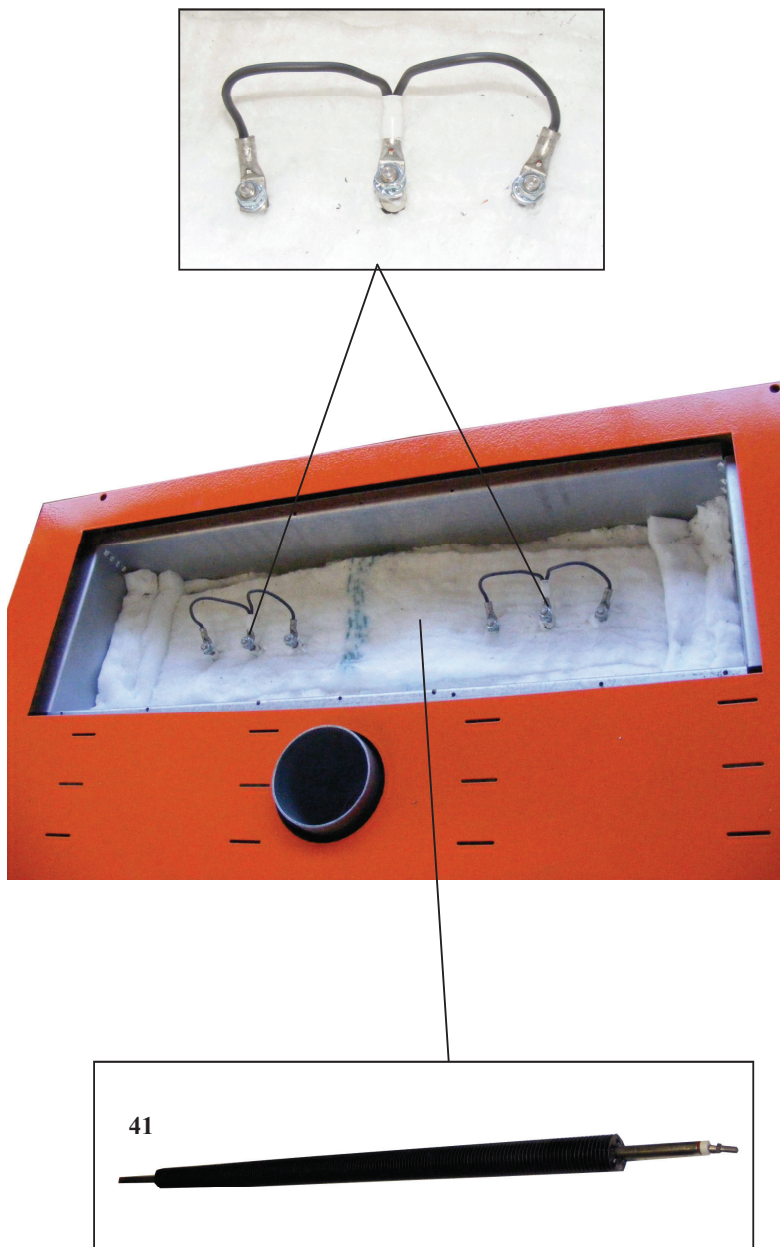

BabyRotor 5/7 elettrico

Cataloghi Ricambi

	DESCRIZIONE	CODICE
1.	CAPPA	
2.	PANNELLO LATERALE SX FORNO	
3.	PANNELLO LATERALE SX CELLA	
4.	PANNELLO LATERALE DX CELLA	
5.	PANNELLO LATERALE DX FORNO	
6.	PANNELLO RETRO	
7.	PANNELLO SOPRA	

	DESCRIZIONE	CODICE
8.	VENTILATORE ASSIALE	328022
9.	GRIGLIA	328023
10.	SCHEDA	331049
11.	MASCHERA ALLUMINIO	529001
12.	SELETTORE 2 POSIZIONI	329029
13.	BASE DI FISSAGGIO	329030
14.	CONTATTO	329026
15.	INTERRUTTORE BIPOLARE	304026
16.	MANOPOLA M5510	513018
17.	TERMOSTATO IMIT TR2	333004
18.	SIGNALUX	330012
19.	TERMOSTATO 20..500° EMF-5/U,B7,N2	333007
20.	CERNIERA CELLA	503003
21.	RESISTENZA CELLA	336008
22.	CHIUSURA CON MANIGLIA RIALZATA	503007

	DESCRIZIONE	CODICE
23.	CERNIERA LUCIDA (COD. 4245 L)	503002
24.	MASCHERA ALLUMINIO VALVOLA	529004
25.	PROFILO IN THERMIC-50-HT	211004
26.	VETRO A BASSA EMISSIONE 515X360X6	504020
27.	VETRO TEMP. SERIGRAFATO 515X360X6	504018
28.	PROFILO 20x1,2/3 SILICONE NERO	211012
29.	F.CORSA E100.00.BI	319027

	DESCRIZIONE	CODICE
30.	RINVIO ANG. RAN.15/DA R.1/2HSPV	328029
31.	BOCCOLA FISS. MICRO SALDATA	620423
32.	ALBERO DI TRASMISSIONE	70034145
33.	MOTORE MONO-B5-6P-KW0.03 CLASSE H	328027
34.	RIDUTTORE VF 30 R 1/70	328028
35.	FINE CORSA PIZZATO TYPE MS15	319005
36.	FINDER RELE' COTAL 6012	301010
37.	TELERUTTORE SIEMENS 3RT1316-AP00	301060
38.	TERMOSTATO 20..500 EMF-1/N2 (TERMOSTATO VAPORIERA)	333001
39.	T.COPPIA J L=1,5 MT	338014
40.	ZP8 ZOCCOLO COTAL X BARRA DIN	341001