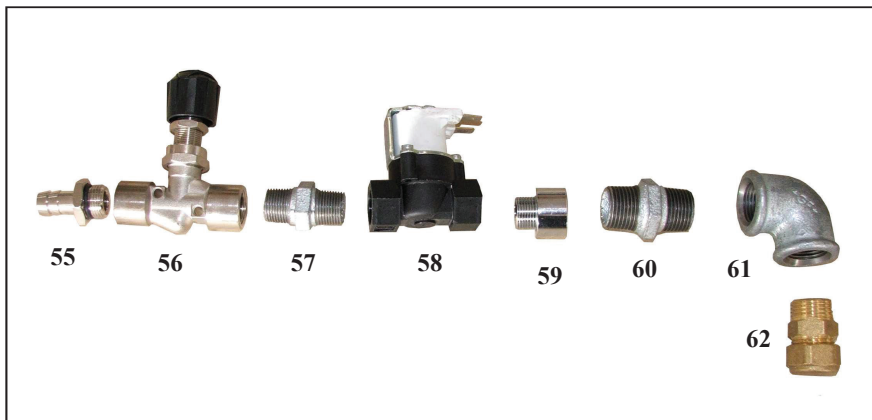

	DESCRIZIONE	CODICE
30.	RINVIO ANG. RAN.15/DA R.1/2HSPV	328029
31.	BOCCOLA FISS. MICRO SALDATA	620423
32.	ALBERO DI TRASMISSIONE	70034145
33.	MOTORE MONO-B5-6P-KW0.03 CLASSE H	328027
34.	RIDUTTORE VF 30 R 1/70	328028
35.	FINE CORSA PIZZATO TYPE MS15	319005
36.	FINDER RELE' COTAL 6012	301010
37.	TELERUTTORE SIEMENS 3RT1316-AP00	301060
38.	TERMOSTATO 20..500 EMF-1/N2 (TERMOSTATO VAPORIERA)	333001
39.	T.COPPIA J L=1,5 MT	338014
40.	ZP8 ZOCCOLO COTAL X BARRA DIN	341001

	DESCRIZIONE	CODICE
41.	RESISTENZA ROTOR 5/7T	336037

	DESCRIZIONE	CODICE
42.	BOCCAGLIO PER VENTOLA D160 G	328032
43.	VENT. 160x85F12 LG MZ INOX 304	328031
43.	VENT. BORDATA 160x61 PALE DIRITTE F12MC	328077
44.	GIRANTE PER RAFFREDDAMENTO ALBERO MOTORE	620422
45.	MOTORE 1571 *V240 2P HPZ50 C/C	328030
46.	PORTA LAMPADA BJB 77.705	323011

	DESCRIZIONE	CODICE
47.	BOCCOLA PER ALBERO INFERIORE	70033926
48.	INGRASSATORE 89.01 1/8	505082
49.	CUSCINETTO 51105	527133
50.	BOCCOLA DISTANZIALE ALBERO INFERIORE	70033927
51.	CUSCINETTO 6205ZZ	527135
52.	ALBERO ROTAZIONE CASTELLO	70033925

	DESCRIZIONE	CODICE
53.	ALBERO SUPERIORE	70033928
54.	MASCHERA ALLUMINIO CELLA	529005

KIT VAPORIERA

	DESCRIZIONE	CODICE
55.	RACCORDO A19 3/8-17	136090
56.	RUBINETTO SPILLO 3/8	506029
57.	NIPPLES ZINCATO 3/8	136035
58.	ELETTRIVALVOLA 3/8 FF 220W	512008
59.	MANICOTTO MF CROMATO 3/8x1/2	136042
60.	NIPPLES ZINCATO 1/2	136011
61.	GOMITO FF 1/2	136068
62.	RACCORDI CON OGIVA 12 X 1/2	505010
63.	TERMOST 20..500°C EMF-1/N2	333001
64.	ZP8 ZOCCOLO OCTAL X BARRA DIN	341001
65.	FINDER RELE OCTAL 60.12	301010
66.	VAPORIERA	