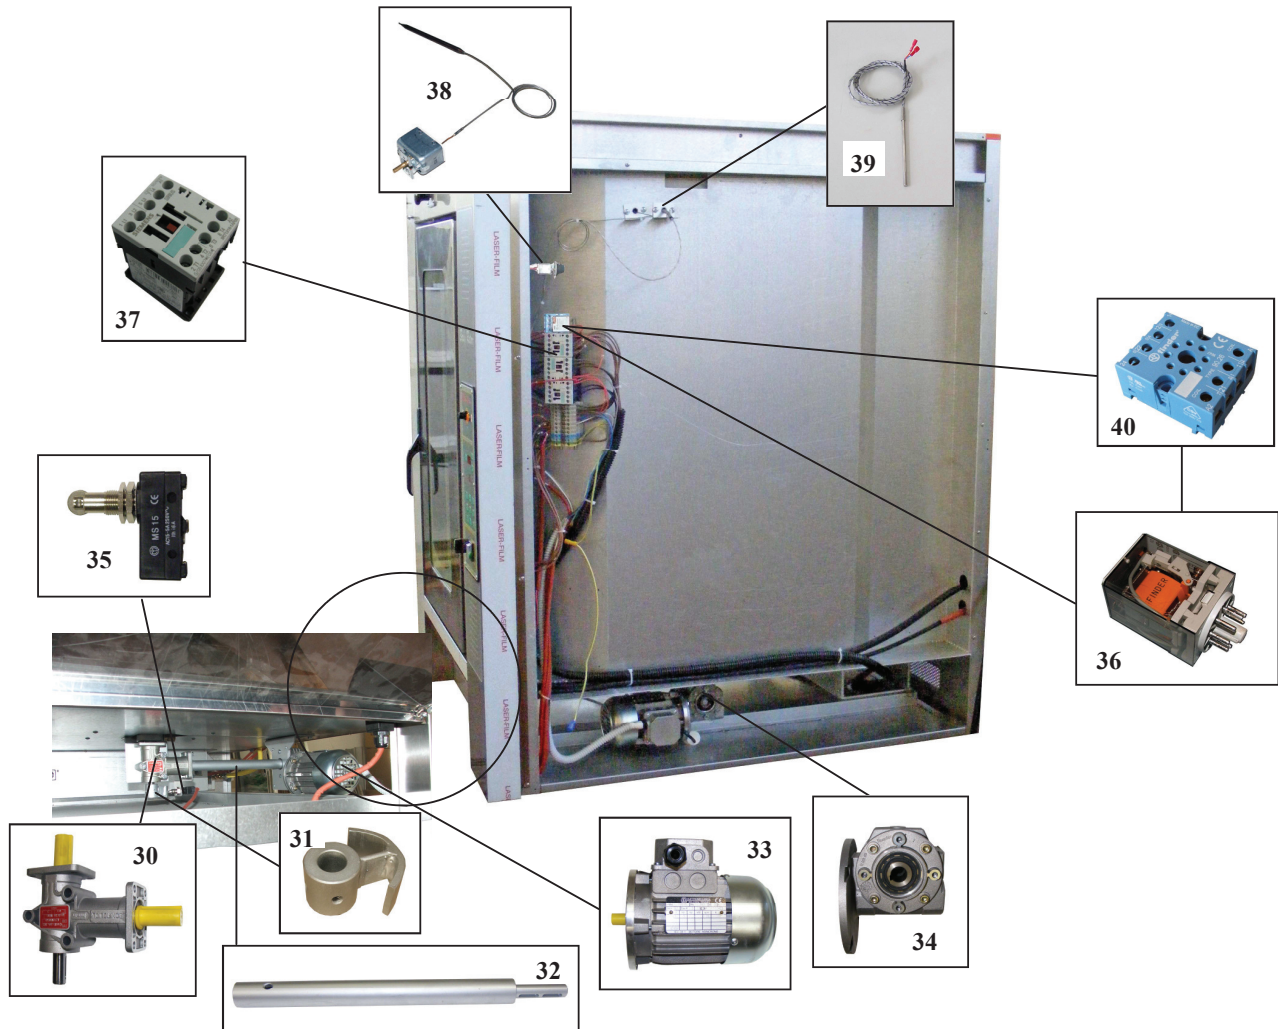

BabyRotor 5/7 elettrico

Cataloghi Ricambi

	DESCRIZIONE	CODICE
1.	CAPPA	
2.	PANNELLO LATERALE SX FORNO	
3.	PANNELLO LATERALE SX CELLA	
4.	PANNELLO LATERALE DX CELLA	
5.	PANNELLO LATERALE DX FORNO	
6.	PANNELLO RETRO	
7.	PANNELLO SOPRA	

	DESCRIZIONE	CODICE
8.	VENTILATORE ASSIALE	328022
9.	GRIGLIA	328023
10.	SCHEDA	331049
11.	MASCHERA ALLUMINIO	529001
12.	SELETTORE 2 POSIZIONI	329029
13.	BASE DI FISSAGGIO	329030
14.	CONTATTO	329026
15.	INTERRUTTORE BIPOLARE	304026
16.	MANOPOLA M5510	513018
17.	TERMOSTATO IMIT TR2	333004
18.	SIGNALUX	330012
19.	TERMOSTATO 20..500° EMF-5/U,B7,N2	333007
20.	CERNIERA CELLA	503003
21.	RESISTENZA CELLA	336008
22.	CHIUSURA CON MANIGLIA RIALZATA	503007

	DESCRIZIONE	CODICE
23.	CERNIERA LUCIDA (COD. 4245 L)	503002
24.	MASCHERA ALLUMINIO VALVOLA	529004
25.	PROFILO IN THERMIC-50-HT	211004
26.	VETRO A BASSA EMISSIONE 515X360X6	504020
27.	VETRO TEMP. SERIGRAFATO 515X360X6	504018
28.	PROFILO 20x1,2/3 SILICONE NERO	211012
29.	F.CORSA E100.00.BI	319027

	DESCRIZIONE	CODICE
30.	RINVIO ANG. RAN.15/DA R.1/2HSPV	328029
31.	BOCCOLA FISS. MICRO SALDATA	620423
32.	ALBERO DI TRASMISSIONE	70034145
33.	MOTORE MONO-B5-6P-KW0.03 CLASSE H	328027
34.	RIDUTTORE VF 30 R 1/70	328028
35.	FINE CORSA PIZZATO TYPE MS15	319005
36.	FINDER RELE' COTAL 6012	301010
37.	TELERUTTORE SIEMENS 3RT1316-AP00	301060
38.	TERMOSTATO 20..500 EMF-1/N2 (TERMOSTATO VAPORIERA)	333001
39.	T.COPPIA J L=1,5 MT	338014
40.	ZP8 ZOCCOLO COTAL X BARRA DIN	341001