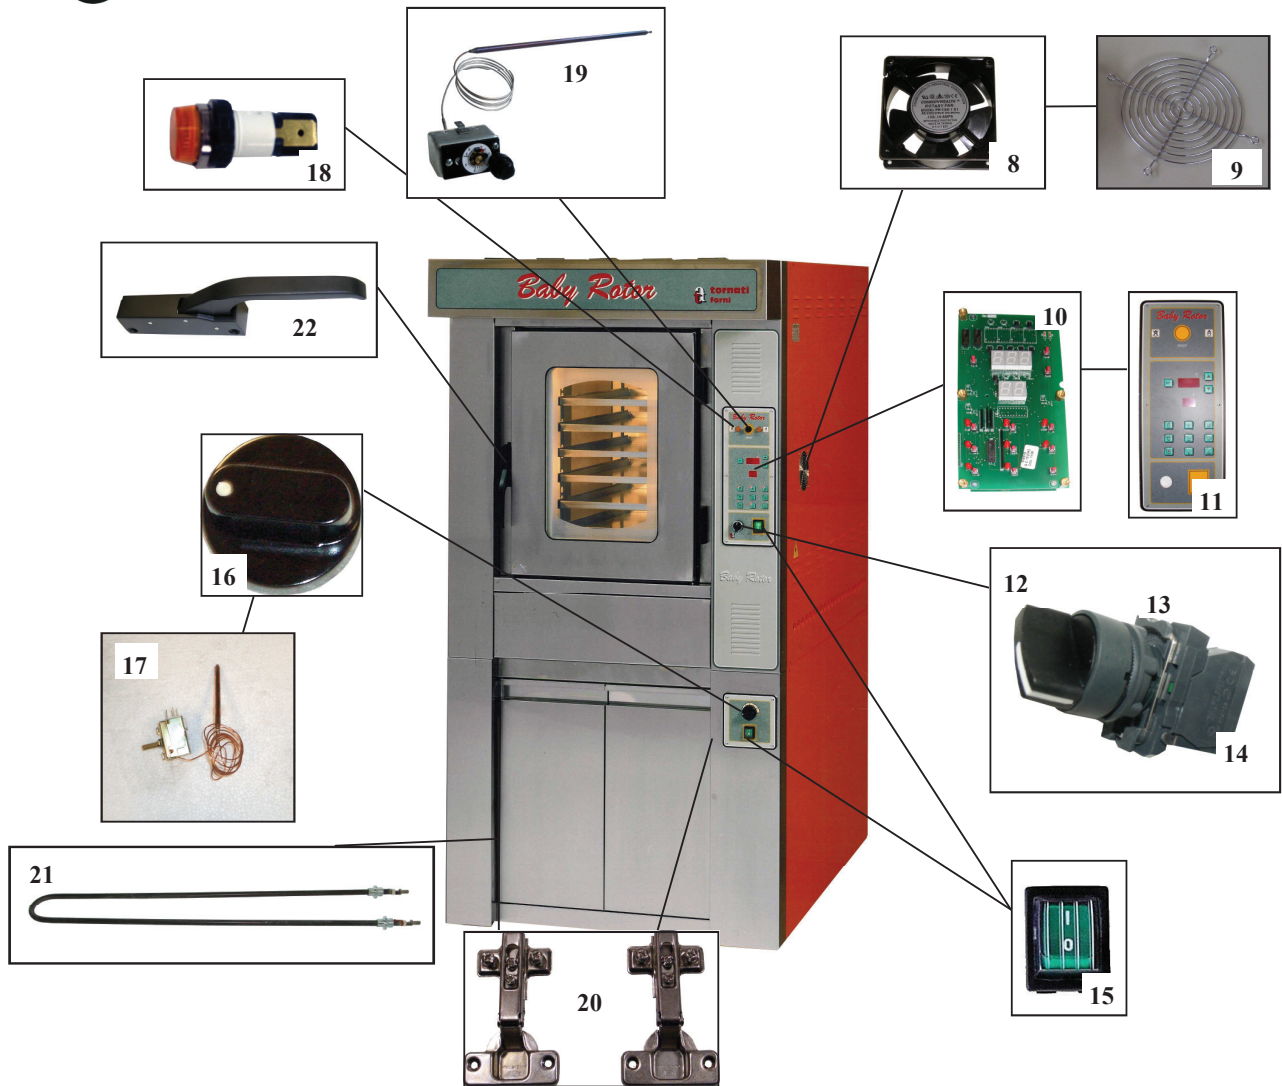

BabyRotor 5/7 elettrico

Cataloghi Ricambi

	DESCRIZIONE	CODICE
1.	CAPPA	
2.	PANNELLO LATERALE SX FORNO	
3.	PANNELLO LATERALE SX CELLA	
4.	PANNELLO LATERALE DX CELLA	
5.	PANNELLO LATERALE DX FORNO	
6.	PANNELLO RETRO	
7.	PANNELLO SOPRA	

	DESCRIZIONE	CODICE
8.	VENTILATORE ASSIALE	328022
9.	GRIGLIA	328023
10.	SCHEDA	331049
11.	MASCHERA ALLUMINIO	529001
12.	SELETTORE 2 POSIZIONI	329029
13.	BASE DI FISSAGGIO	329030
14.	CONTATTO	329026
15.	INTERRUTTORE BIPOLARE	304026
16.	MANOPOLA M5510	513018
17.	TERMOSTATO IMIT TR2	333004
18.	SIGNALUX	330012
19.	TERMOSTATO 20..500° EMF-5/U,B7,N2	333007
20.	CERNIERA CELLA	503003
21.	RESISTENZA CELLA	336008
22.	CHIUSURA CON MANIGLIA RIALZATA	503007

	DESCRIZIONE	CODICE
23.	CERNIERA LUCIDA (COD. 4245 L)	503002
24.	MASCHERA ALLUMINIO VALVOLA	529004
25.	PROFILO IN THERMIC-50-HT	211004
26.	VETRO A BASSA EMISSIONE 515X360X6	504020
27.	VETRO TEMP. SERIGRAFATO 515X360X6	504018
28.	PROFILO 20x1,2/3 SILICONE NERO	211012
29.	F.CORSA E100.00.BI	319027

	DESCRIZIONE	CODICE
30.	RINVIO ANG. RAN.15/DA R.1/2HSPV	328029
31.	BOCCOLA FISS. MICRO SALDATA	620423
32.	ALBERO DI TRASMISSIONE	70034145
33.	MOTORE MONO-B5-6P-KW0.03 CLASSE H	328027
34.	RIDUTTORE VF 30 R 1/70	328028
35.	FINE CORSA PIZZATO TYPE MS15	319005
36.	FINDER RELE' COTAL 6012	301010
37.	TELERUTTORE SIEMENS 3RT1316-AP00	301060
38.	TERMOSTATO 20..500 EMF-1/N2 (TERMOSTATO VAPORIERA)	333001
39.	T.COPPIA J L=1,5 MT	338014
40.	ZP8 ZOCCOLO COTAL X BARRA DIN	341001