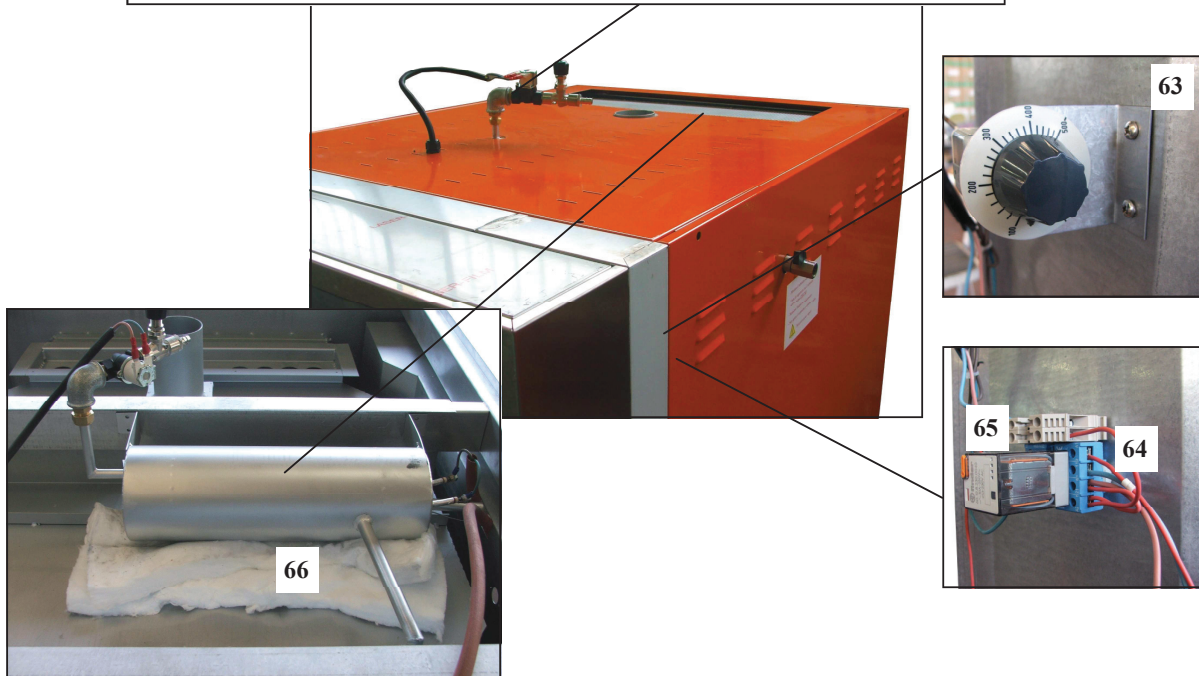

KIT VAPORIERA

	DESCRIZIONE	CODICE
55.	RACCORDO A19 3/8-17	136090
56.	RUBINETTO SPILLO 3/8	506029
57.	NIPPLES ZINCATO 3/8	136035
58.	ELETTRIVALVOLA 3/8 FF 220W	512008
59.	MANICOTTO MF CROMATO 3/8x1/2	136042
60.	NIPPLES ZINCATO 1/2	136011
61.	GOMITO FF 1/2	136068
62.	RACCORDI CON OGIVA 12 X 1/2	505010
63.	TERMOST 20..500°C EMF-1/N2	333001
64.	ZP8 ZOCCOLO OCTAL X BARRA DIN	341001
65.	FINDER RELE OCTAL 60.12	301010
66.	VAPORIERA