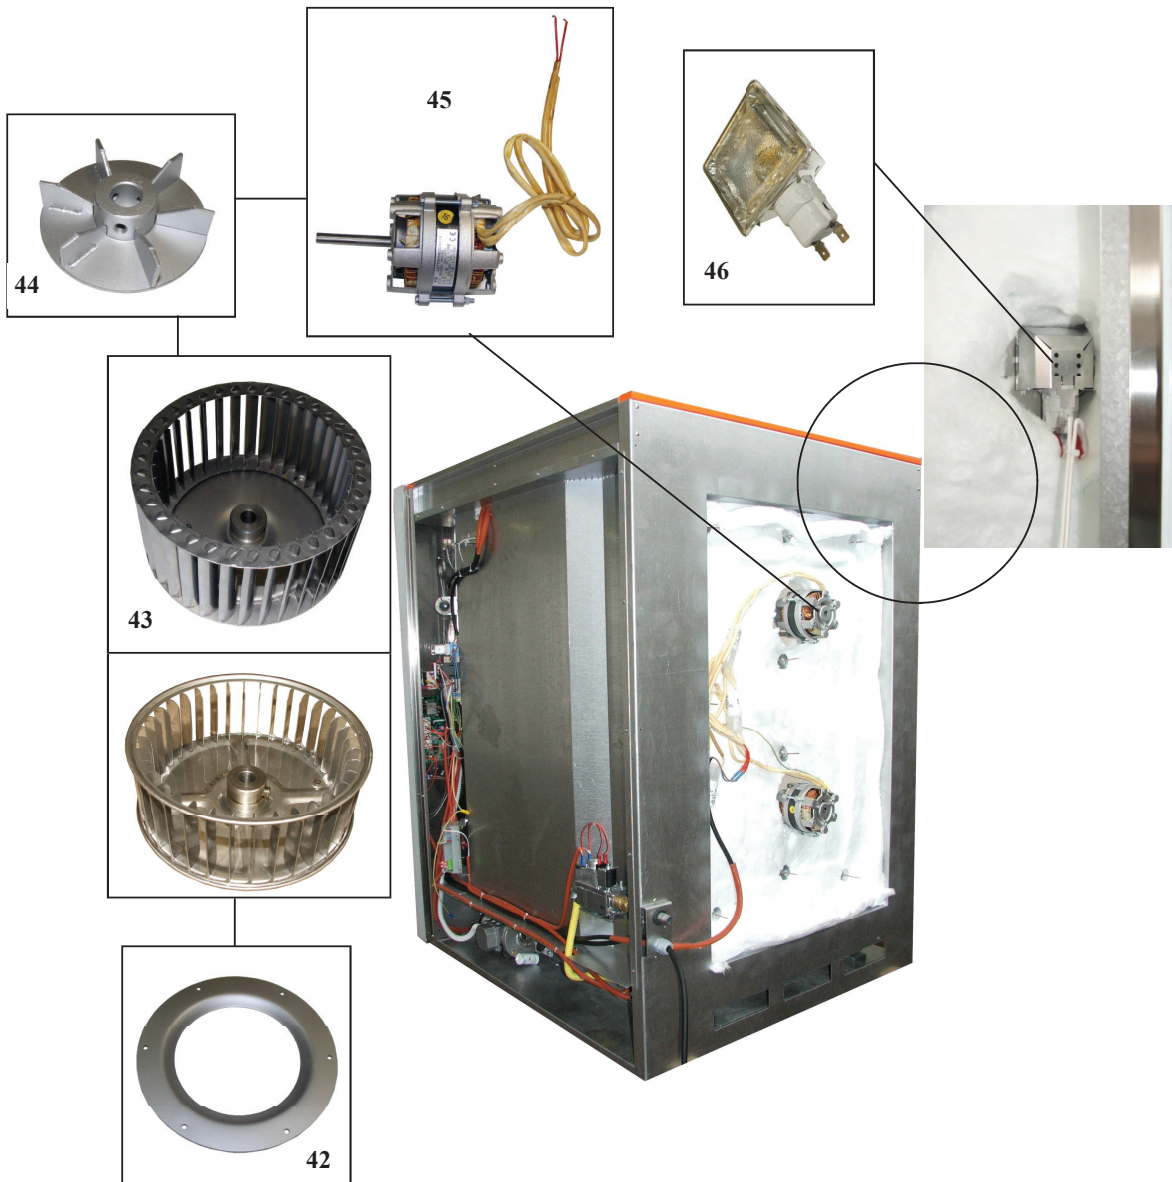

DESCRIZIONE	CODICE
42.	BOCCAGLIO PER VENTOLA D160 G	328032
43.	VENT. 160x85F12 LG MZ INOX 304	328031
43.	VENT. BORDATA 160x61 PALE DIRITTE F12MC	328077
44.	GIRANTE PER RAFFREDDAMENTO ALBERO MOTORE	620422
45.	MOTORE 1571 *V240 2P HPZ50 C/C	328030
46.	PORTA LAMPADA BJB 77.705	323011