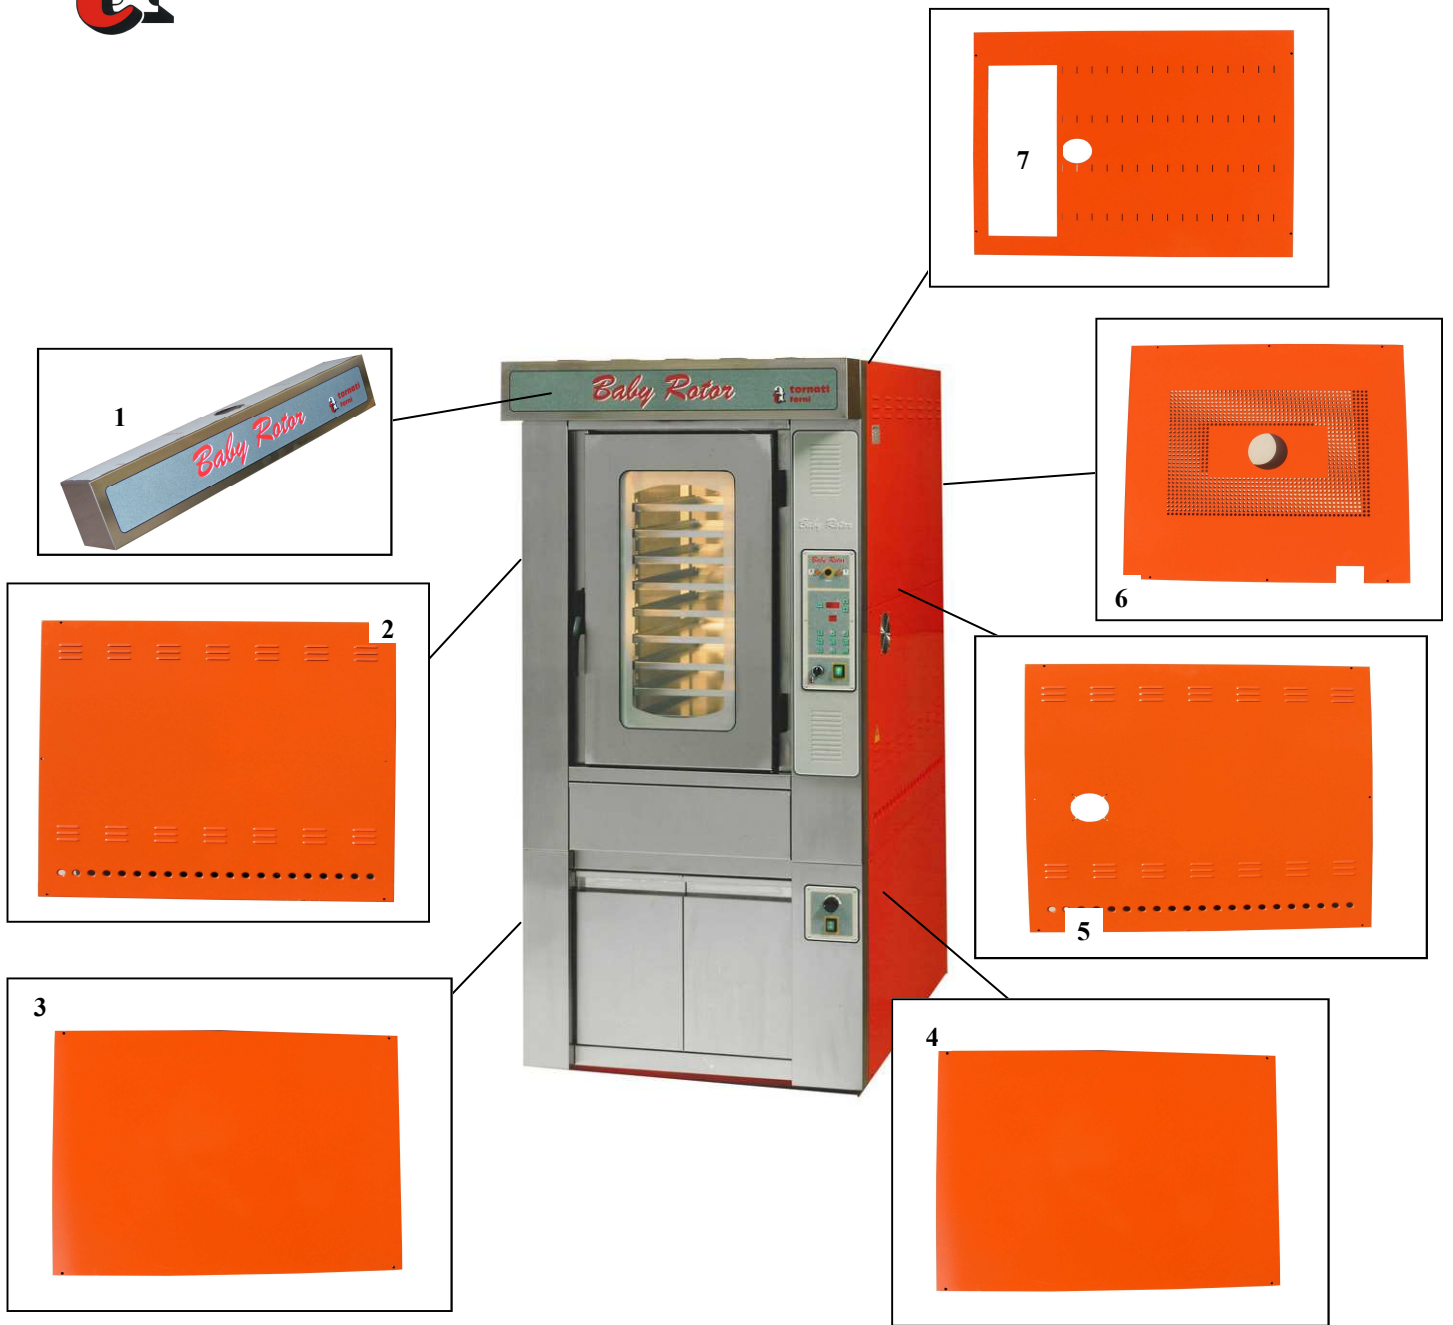

BabyRotor 7/10 elettrico

Cataloghi Ricambi

	DESCRIZIONE	CODICE
1.	CAPPA	
2.	PANNELLO LATERALE SX FORNO	
3.	PANNELLO LATERALE SX CELLA	
4.	PANNELLO LATERALE DX CELLA	
5.	PANNELLO LATERALE DX FORNO	
6.	PANNELLO RETRO	
7.	PANNELLO SOPRA	

	DESCRIZIONE	CODICE
8.	VENTILATORE ASSIALE	328022
9.	GRIGLIA	328023
10.	SCHEDA	331049
11.	MASCHERA ALLUMINIO	529001
12.	SELETTORE 2 POSIZIONI	329029
13.	BASE DI FISSAGGIO	329030
14.	CONTATTO	329026
15.	INTERRUTTORE BIPOLARE	304026
16.	MANOPOLA M5510	513018
17.	TERMOSTATO IMIT TR2	333004
18.	SIGNALUX	330012
19.	TERMOSTATO 20..500° EMF-5/U,B7,N2	333007
20.	CERNIERA CELLA	503003
21.	RESISTENZA CELLA	336008
22.	CHIUSURA CON MANIGLIA RIALZATA	503007

	DESCRIZIONE	CODICE
23.	CERNIERA LUCIDA (COD. 4245 L)	503002
24.	MASCHERA ALLUMINIO VALVOLA	529004
25.	PROFILO IN THERMIC-50-HT	211004
26.	VETRO A BASSA EMISSIONE 740X360X6	504019
27.	VETRO TEMP. SERIGRAFATO 740X360X6	504017
28.	PROFILO 20x1,2/3 SILICONE NERO	211012
29.	F.CORSA E100.00.BI	319027

	DESCRIZIONE	CODICE
30.	RINVIO ANG. RAN.15/DA R.1/2HSPV	328029
31.	BOCCOLA FISS. MICRO SALDATA	620423
32.	ALBERO DI TRASMISSIONE	70034145
33.	MOTORE MONO-B5-6P-KW0.03 CLASSE H	328027
34.	RIDUTTORE VF 30 R 1/70	328028
35.	FINE CORSA PIZZATO TYPE MS15	319005
36.	FINDER RELE' COTAL 6012	301010
37.	TELERUTTORE SIEMENS 3RT1316-AP00	301060
38.	TERMOSTATO 20..500 EMF-1/N2 (TERMOSTATO VAPORIERA)	333001
39.	T.COPPIA J L=1,5 MT	338014
40.	ZP8 ZOCCOLO COTAL X BARRA DIN	341001