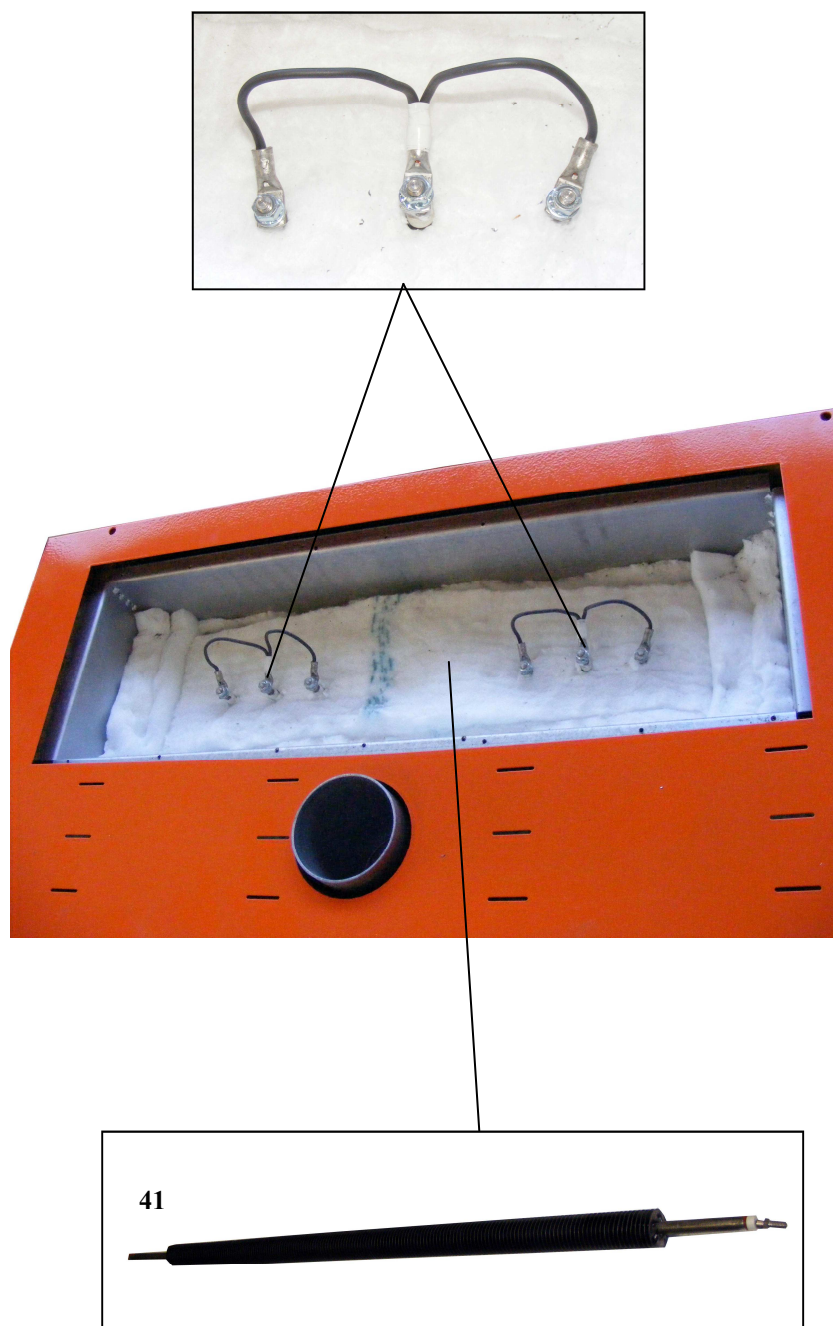

BabyRotor 7/10 elettrico

Cataloghi Ricambi

	DESCRIZIONE	CODICE
1.	CAPPA	
2.	PANNELLO LATERALE SX FORNO	
3.	PANNELLO LATERALE SX CELLA	
4.	PANNELLO LATERALE DX CELLA	
5.	PANNELLO LATERALE DX FORNO	
6.	PANNELLO RETRO	
7.	PANNELLO SOPRA	

	DESCRIZIONE	CODICE
8.	VENTILATORE ASSIALE	328022
9.	GRIGLIA	328023
10.	SCHEDA	331049
11.	MASCHERA ALLUMINIO	529001
12.	SELETTORE 2 POSIZIONI	329029
13.	BASE DI FISSAGGIO	329030
14.	CONTATTO	329026
15.	INTERRUTTORE BIPOLARE	304026
16.	MANOPOLA M5510	513018
17.	TERMOSTATO IMIT TR2	333004
18.	SIGNALUX	330012
19.	TERMOSTATO 20..500° EMF-5/U,B7,N2	333007
20.	CERNIERA CELLA	503003
21.	RESISTENZA CELLA	336008
22.	CHIUSURA CON MANIGLIA RIALZATA	503007

	DESCRIZIONE	CODICE
23.	CERNIERA LUCIDA (COD. 4245 L)	503002
24.	MASCHERA ALLUMINIO VALVOLA	529004
25.	PROFILO IN THERMIC-50-HT	211004
26.	VETRO A BASSA EMISSIONE 740X360X6	504019
27.	VETRO TEMP. SERIGRAFATO 740X360X6	504017
28.	PROFILO 20x1,2/3 SILICONE NERO	211012
29.	F.CORSA E100.00.BI	319027

	DESCRIZIONE	CODICE
30.	RINVIO ANG. RAN.15/DA R.1/2HSPV	328029
31.	BOCCOLA FISS. MICRO SALDATA	620423
32.	ALBERO DI TRASMISSIONE	70034145
33.	MOTORE MONO-B5-6P-KW0.03 CLASSE H	328027
34.	RIDUTTORE VF 30 R 1/70	328028
35.	FINE CORSA PIZZATO TYPE MS15	319005
36.	FINDER RELE' COTAL 6012	301010
37.	TELERUTTORE SIEMENS 3RT1316-AP00	301060
38.	TERMOSTATO 20..500 EMF-1/N2 (TERMOSTATO VAPORIERA)	333001
39.	T.COPPIA J L=1,5 MT	338014
40.	ZP8 ZOCCOLO COTAL X BARRA DIN	341001