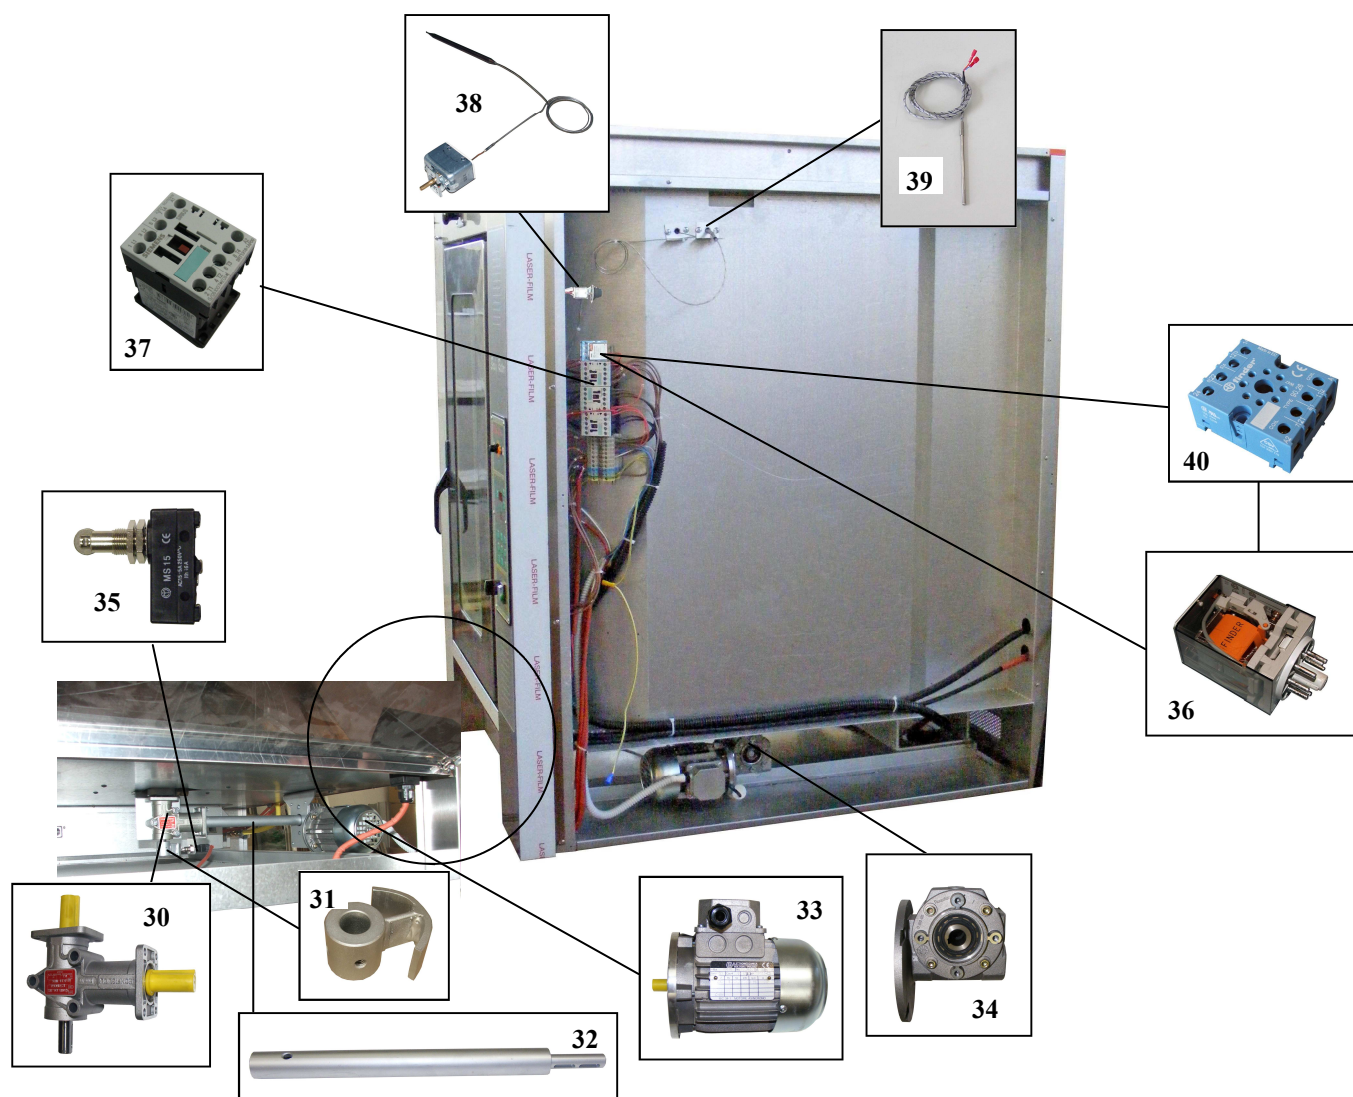

BabyRotor 7/10 elettrico

Cataloghi Ricambi

	DESCRIZIONE	CODICE
1.	CAPPA	
2.	PANNELLO LATERALE SX FORNO	
3.	PANNELLO LATERALE SX CELLA	
4.	PANNELLO LATERALE DX CELLA	
5.	PANNELLO LATERALE DX FORNO	
6.	PANNELLO RETRO	
7.	PANNELLO SOPRA	

	DESCRIZIONE	CODICE
8.	VENTILATORE ASSIALE	328022
9.	GRIGLIA	328023
10.	SCHEDA	331049
11.	MASCHERA ALLUMINIO	529001
12.	SELETTORE 2 POSIZIONI	329029
13.	BASE DI FISSAGGIO	329030
14.	CONTATTO	329026
15.	INTERRUTTORE BIPOLARE	304026
16.	MANOPOLA M5510	513018
17.	TERMOSTATO IMIT TR2	333004
18.	SIGNALUX	330012
19.	TERMOSTATO 20..500° EMF-5/U,B7,N2	333007
20.	CERNIERA CELLA	503003
21.	RESISTENZA CELLA	336008
22.	CHIUSURA CON MANIGLIA RIALZATA	503007

	DESCRIZIONE	CODICE
23.	CERNIERA LUCIDA (COD. 4245 L)	503002
24.	MASCHERA ALLUMINIO VALVOLA	529004
25.	PROFILO IN THERMIC-50-HT	211004
26.	VETRO A BASSA EMISSIONE 740X360X6	504019
27.	VETRO TEMP. SERIGRAFATO 740X360X6	504017
28.	PROFILO 20x1,2/3 SILICONE NERO	211012
29.	F.CORSA E100.00.BI	319027

	DESCRIZIONE	CODICE
30.	RINVIO ANG. RAN.15/DA R.1/2HSPV	328029
31.	BOCCOLA FISS. MICRO SALDATA	620423
32.	ALBERO DI TRASMISSIONE	70034145
33.	MOTORE MONO-B5-6P-KW0.03 CLASSE H	328027
34.	RIDUTTORE VF 30 R 1/70	328028
35.	FINE CORSA PIZZATO TYPE MS15	319005
36.	FINDER RELE' COTAL 6012	301010
37.	TELERUTTORE SIEMENS 3RT1316-AP00	301060
38.	TERMOSTATO 20..500 EMF-1/N2 (TERMOSTATO VAPORIERA)	333001
39.	T.COPPIA J L=1,5 MT	338014
40.	ZP8 ZOCCOLO COTAL X BARRA DIN	341001