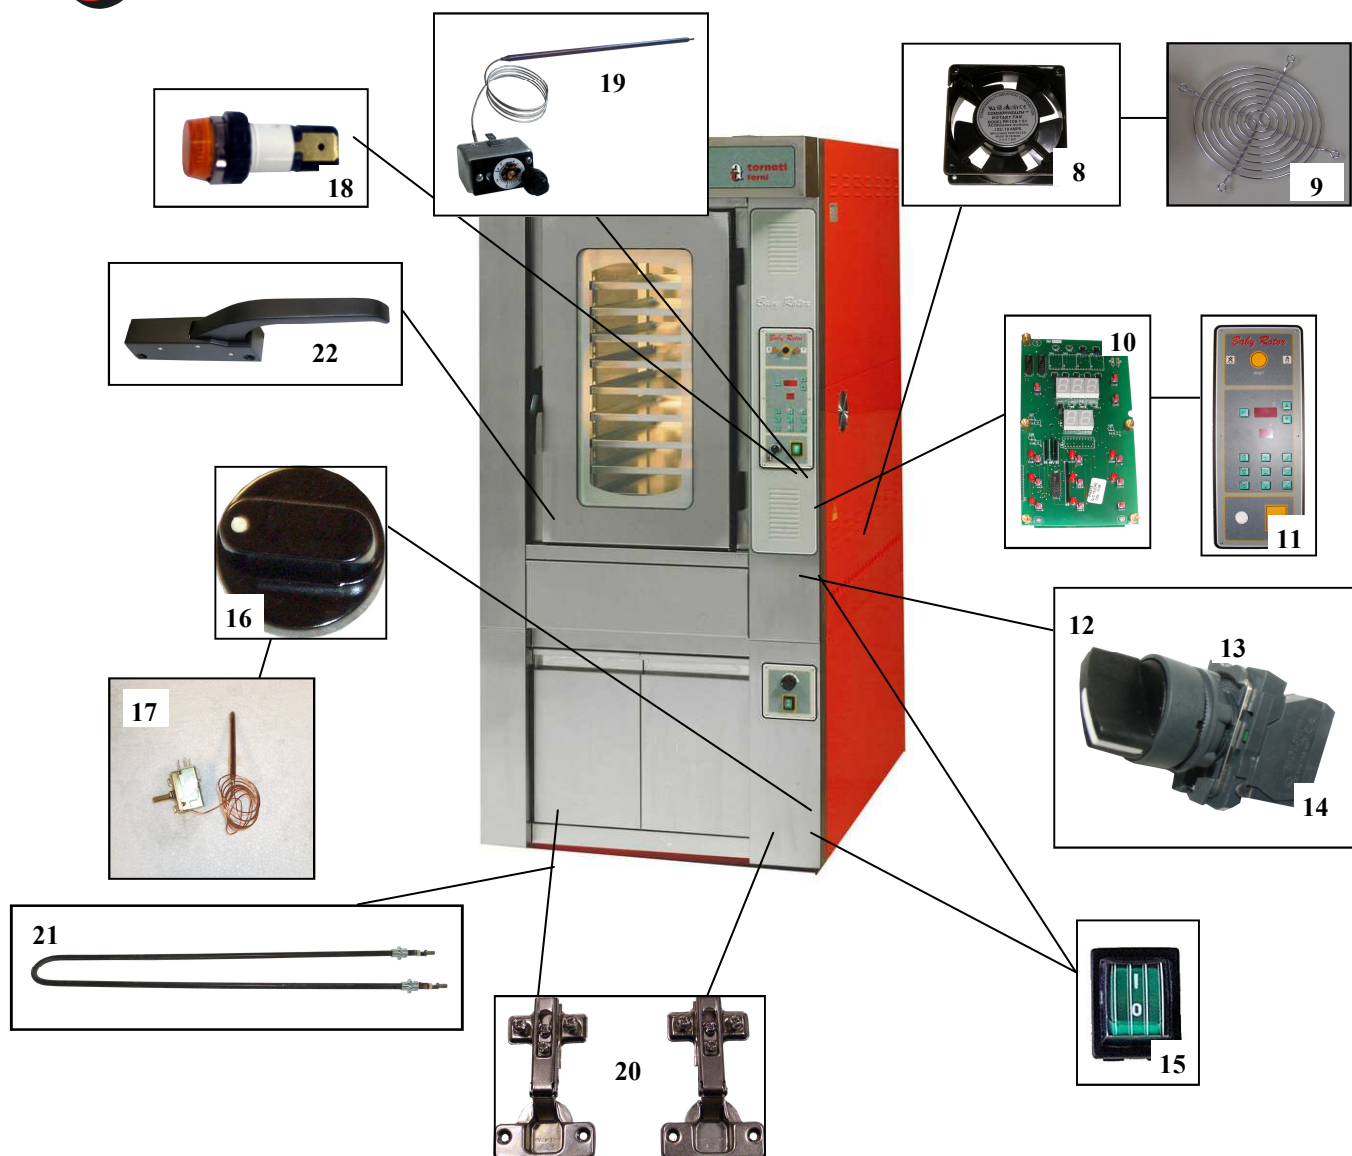

BabyRotor 7/10 elettrico

Cataloghi Ricambi

	DESCRIZIONE	CODICE
1.	CAPPA	
2.	PANNELLO LATERALE SX FORNO	
3.	PANNELLO LATERALE SX CELLA	
4.	PANNELLO LATERALE DX CELLA	
5.	PANNELLO LATERALE DX FORNO	
6.	PANNELLO RETRO	
7.	PANNELLO SOPRA	

	DESCRIZIONE	CODICE
8.	VENTILATORE ASSIALE	328022
9.	GRIGLIA	328023
10.	SCHEDA	331049
11.	MASCHERA ALLUMINIO	529001
12.	SELETTORE 2 POSIZIONI	329029
13.	BASE DI FISSAGGIO	329030
14.	CONTATTO	329026
15.	INTERRUTTORE BIPOLARE	304026
16.	MANOPOLA M5510	513018
17.	TERMOSTATO IMIT TR2	333004
18.	SIGNALUX	330012
19.	TERMOSTATO 20..500° EMF-5/U,B7,N2	333007
20.	CERNIERA CELLA	503003
21.	RESISTENZA CELLA	336008
22.	CHIUSURA CON MANIGLIA RIALZATA	503007

	DESCRIZIONE	CODICE
23.	CERNIERA LUCIDA (COD. 4245 L)	503002
24.	MASCHERA ALLUMINIO VALVOLA	529004
25.	PROFILO IN THERMIC-50-HT	211004
26.	VETRO A BASSA EMISSIONE 740X360X6	504019
27.	VETRO TEMP. SERIGRAFATO 740X360X6	504017
28.	PROFILO 20x1,2/3 SILICONE NERO	211012
29.	F.CORSA E100.00.BI	319027

	DESCRIZIONE	CODICE
30.	RINVIO ANG. RAN.15/DA R.1/2HSPV	328029
31.	BOCCOLA FISS. MICRO SALDATA	620423
32.	ALBERO DI TRASMISSIONE	70034145
33.	MOTORE MONO-B5-6P-KW0.03 CLASSE H	328027
34.	RIDUTTORE VF 30 R 1/70	328028
35.	FINE CORSA PIZZATO TYPE MS15	319005
36.	FINDER RELE' COTAL 6012	301010
37.	TELERUTTORE SIEMENS 3RT1316-AP00	301060
38.	TERMOSTATO 20..500 EMF-1/N2 (TERMOSTATO VAPORIERA)	333001
39.	T.COPPIA J L=1,5 MT	338014
40.	ZP8 ZOCCOLO COTAL X BARRA DIN	341001