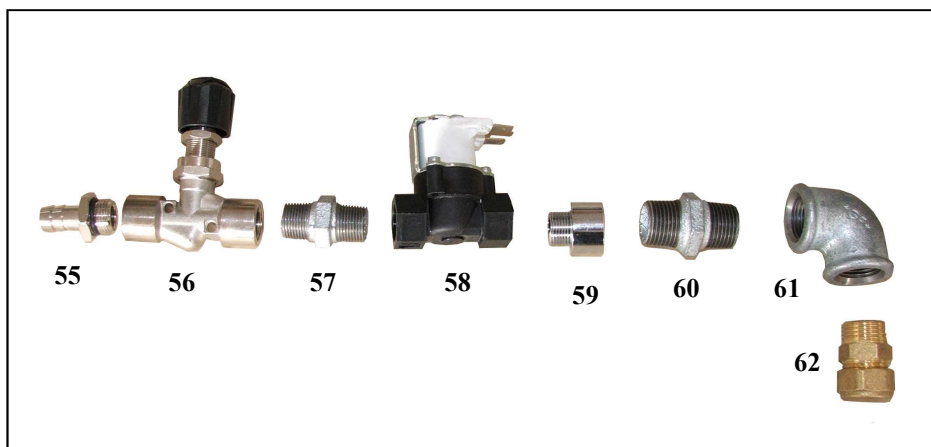

	DESCRIZIONE	CODICE
30.	RINVIO ANG. RAN.15/DA R.1/2HSPV	328029
31.	BOCCOLA FISS. MICRO SALDATA	620423
32.	ALBERO DI TRASMISSIONE	70034145
33.	MOTORE MONO-B5-6P-KW0.03 CLASSE H	328027
34.	RIDUTTORE VF 30 R 1/70	328028
35.	FINE CORSA PIZZATO TYPE MS15	319005
36.	FINDER RELE' COTAL 6012	301010
37.	TELERUTTORE SIEMENS 3RT1316-AP00	301060
38.	TERMOSTATO 20..500 EMF-1/N2 (TERMOSTATO VAPORIERA)	333001
39.	T.COPPIA J L=1,5 MT	338014
40.	ZP8 ZOCCOLO COTAL X BARRA DIN	341001

	DESCRIZIONE	CODICE
41.	RESISTENZA ROTOR 7/10T	336036

	DESCRIZIONE	CODICE
42.	BOCCAGLIO PER VENTOLA D160 G	328032
43.	VENT. 160x85F12 LG MZ INOX 304	328031
43.	VENT. BORDATA 160x61 PALE DIRITTE F12MC	328077
44.	GIRANTE PER RAFFREDDAMENTO ALBERO MOTORE	620422
45.	MOTORE 1571 *V240 2P HPZ50 C/C	328030
46.	PORTA LAMPADA BJB 77.705	323011

	DESCRIZIONE	CODICE
47.	BOCCOLA PER ALBERO INFERIORE	70033926
48.	INGRASSATORE 89.01 1/8	505082
49.	CUSCINETTO 51105	527133
50.	BOCCOLA DISTANZIALE ALBERO INFERIORE	70033927
51.	CUSCINETTO 6205ZZ	527135
52.	ALBERO ROTAZIONE CASTELLO	70033925

	DESCRIZIONE	CODICE
53.	ALBERO SUPERIORE	70033928
54.	MASCHERA ALLUMINIO CELLA	529005

KIT VAPORIERA

	DESCRIZIONE	CODICE
55.	RACCORDO A19 3/8-17	136090
56.	RUBINETTO SPILLO 3/8	506029
57.	NIPPLES ZINCATO 3/8	136035
58.	ELETTROVALVOLA 3/8 FF 220W	512008
59.	MANICOTTO MF CROMATO 3/8x1/2	136042
60.	NIPPLES ZINCATO 1/2	136011
61.	GOMITO FF 1/2	136068
62.	RACCORDI CON OGIVA 12 X 1/2	505010
63.	TERMOST 20..500°C EMF-1/N2	333001
64.	ZP8 ZOCCOLO OCTAL X BARRA DIN	341001
65.	FINDER RELE OCTAL 60.12	301010
66.	VAPORIERA	