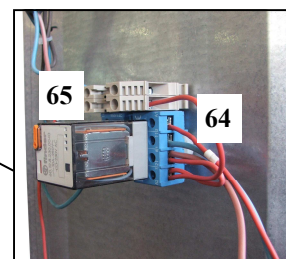

	DESCRIZIONE	CODICE
30.	RINVIO ANG. RAN.15/DA R.1/2HSPV	328029
31.	BOCCOLA FISS. MICRO SALDATA	620423
32.	ALBERO DI TRASMISSIONE	70034145
33.	MOTORE MONO-B5-6P-KW0.03 CLASSE H	328027
34.	RIDUTTORE VF 30 R 1/70	328028
35.	FINE CORSA PIZZATO TYPE MS15	319005
36.	FINDER RELE' COTAL 6012	301010
37.	TELERUTTORE SIEMENS 3RT1316-AP00	301060
38.	TERMOSTATO 20..500 EMF-1/N2 (TERMOSTATO VAPORIERA)	333001
39.	T.COPPIA J L=1,5 MT	338014
40.	ZP8 ZOCCOLO COTAL X BARRA DIN	341001

	DESCRIZIONE	CODICE
41.	RESISTENZA ROTOR 7/10T	336036

	DESCRIZIONE	CODICE
42.	BOCCAGLIO PER VENTOLA D160 G	328032
43.	VENT. 160x85F12 LG MZ INOX 304	328031
43.	VENT. BORDATA 160x61 PALE DIRITTE F12MC	328077
44.	GIRANTE PER RAFFREDDAMENTO ALBERO MOTORE	620422
45.	MOTORE 1571 *V240 2P HPZ50 C/C	328030
46.	PORTA LAMPADA BJB 77.705	323011

	DESCRIZIONE	CODICE
47.	BOCCOLA PER ALBERO INFERIORE	70033926
48.	INGRASSATORE 89.01 1/8	505082
49.	CUSCINETTO 51105	527133
50.	BOCCOLA DISTANZIALE ALBERO INFERIORE	70033927
51.	CUSCINETTO 6205ZZ	527135
52.	ALBERO ROTAZIONE CASTELLO	70033925

	DESCRIZIONE	CODICE
53.	ALBERO SUPERIORE	70033928
54.	MASCHERA ALLUMINIO CELLA	529005

KIT VAPORIERA

	DESCRIZIONE	CODICE
55.	RACCORDO A19 3/8-17	136090
56.	RUBINETTO SPILLO 3/8	506029
57.	NIPPLES ZINCATO 3/8	136035
58.	ELETTROVALVOLA 3/8 FF 220W	512008
59.	MANICOTTO MF CROMATO 3/8x1/2	136042
60.	NIPPLES ZINCATO 1/2	136011
61.	GOMITO FF 1/2	136068
62.	RACCORDI CON OGIVA 12 X 1/2	505010
63.	TERMOST 20..500°C EMF-1/N2	333001
64.	ZP8 ZOCCOLO OCTAL X BARRA DIN	341001
65.	FINDER RELE OCTAL 60.12	301010
66.	VAPORIERA	