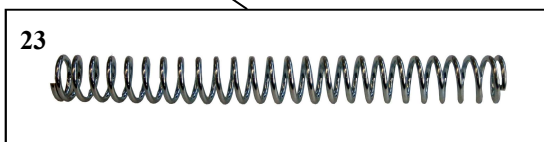

20

25

24

21

22

23

	DESCRIZIONE	CODICE
20.	CORDONE	211003
21.	FORCELLE	516011
22.	CLIPS M8	516012
23.	MOLLA ACCIAIO COMPR. D.F. 1,80	515002
24.	ALBERO MOLLA SPORTELLLO	501037
25.	SNODO MOLLA	501038

	DESCRIZIONE	CODICE
26.	TF-111E	331025
27.	0401 INT. BIPO. LUM. TVF/CN/G B01	304026
28.	TELERUTTORE LOVATO 11 BF1610 o SIEMENS 3RT1316-AP00	301025/301060
29.	TERMOSTATO MONOFASE SICUREZZA	333014
30.	CAPPUCCIO	333013
31.	T.COPPIA J L= 1,5 MT	338014
32.	RESISTENZA 1350W A M	336009
33.	POLICARBONATO VER.	529012
33.	POLICARBONATO ACC.	529014

	DESCRIZIONE	CODICE
34.	PIC. SFERA 300° CHIARA 40W E27	321002
35.	PORTALAMPADA E27 PORC.	323002
36.	CALOTTA VETRO D 74 MM	323006

	DESCRIZIONE	CODICE
37.	CERNIERA CELLA	503003
38.	MANOPOLA M5510	513018
39.	0401 INT. BIPO. LUM. TVF/CN/G B01	304026
40.	POLICARBONATO VER.	529020
40.	POLICARBONATO ACC.	529019
41.	TERMOSTATO IMIT TR2	333004