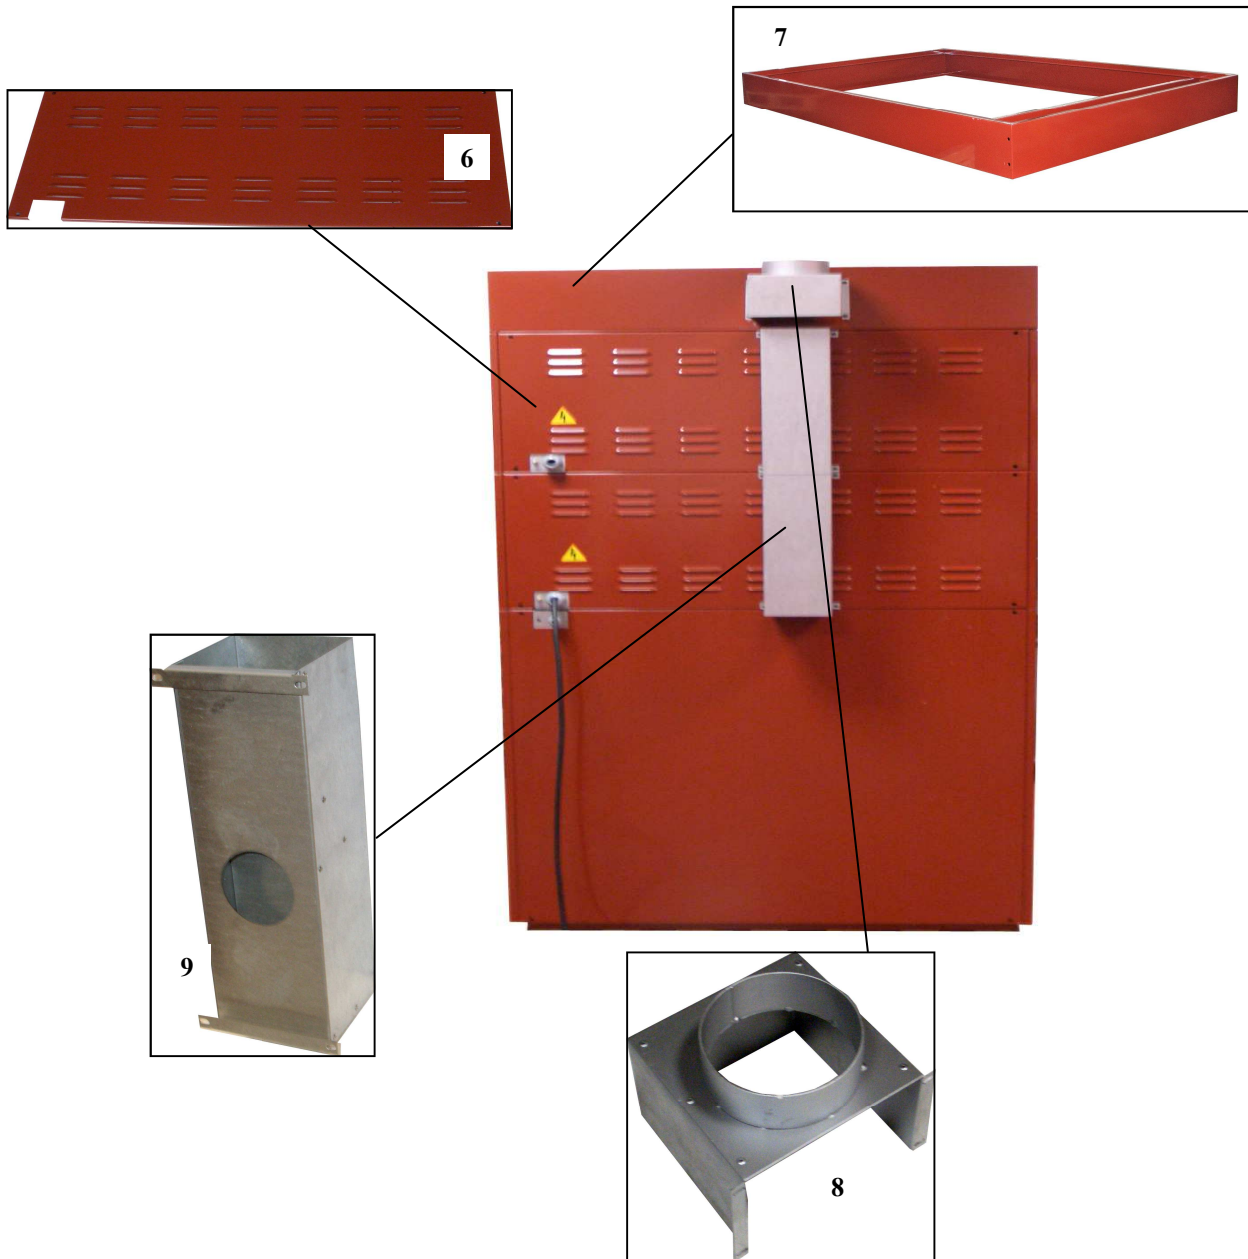

Europa 99

Catalogo Ricambi

	DESCRIZIONE	CODICE
1.	CAPPA	
2.	PANNELLO SOPRA	
3.	PANNELLO FIANCO SX	
4.	FACCIATA	
5.	PANNELLO FIANCO DX	

	DESCRIZIONE	CODICE
6.	PANNELLO RETRO CELLA	
7.	GIRO CAPPА	
8.	RACCORDO CAMINO	
9.	CAMINO	

	DESCRIZIONE	CODICE
10.	SPORTELLO INTERNO	
11.	VETRO PIREX 90X360 MM SP. 5MM	504004
12.	COMPLETO GUARNIZIONE 90x360	504004A
13.	SUPERWOOL BLA128 SP25 7320X610	208014
14.	SPORTELLO ESTERNO	
15.	VENTILATORE ASSIALE 120X38	328022
16.	GRIGLIA	328023
17.	ELESA RHW1-30-RS-50.14	513025T
18.	ELESA RHW1-30-LS-50.14	513024T
19.	BARRA SPORTELLO	

20

25

24

21

22

23

	DESCRIZIONE	CODICE
20.	CORDONE	211003
21.	FORCELLE	516011
22.	CLIPS M8	516012
23.	MOLLA ACCIAIO COMPR. D.F. 1,80	515002
24.	ALBERO MOLLA SPORTELLLO	501037
25.	SNODO MOLLA	501038

	DESCRIZIONE	CODICE
26.	TF-111E	331025
27.	0401 INT. BIPO. LUM. TVF/CN/G B01	304026
28.	TELERUTTORE LOVATO 11 BF1610 o SIEMENS 3RT1316-AP00	301025/301060
29.	TERMOSTATO MONOFASE SICUREZZA	333014
30.	CAPPUCCIO	333013
31.	T.COPPIA J L= 1,5 MT	338014
32.	RESISTENZA 1350W A M	336009
33.	POLICARBONATO VER.	529012
33.	POLICARBONATO ACC.	529014

	DESCRIZIONE	CODICE
34.	PIC. SFERA 300° CHIARA 40W E27	321002
35.	PORTALAMPADA E27 PORC.	323002
36.	CALOTTA VETRO D 74 MM	323006

	DESCRIZIONE	CODICE
37.	CERNIERA CELLA	503003
38.	MANOPOLA M5510	513018
39.	0401 INT. BIPO. LUM. TVF/CN/G B01	304026
40.	POLICARBONATO VER.	529020
40.	POLICARBONATO ACC.	529019
41.	TERMOSTATO IMIT TR2	333004