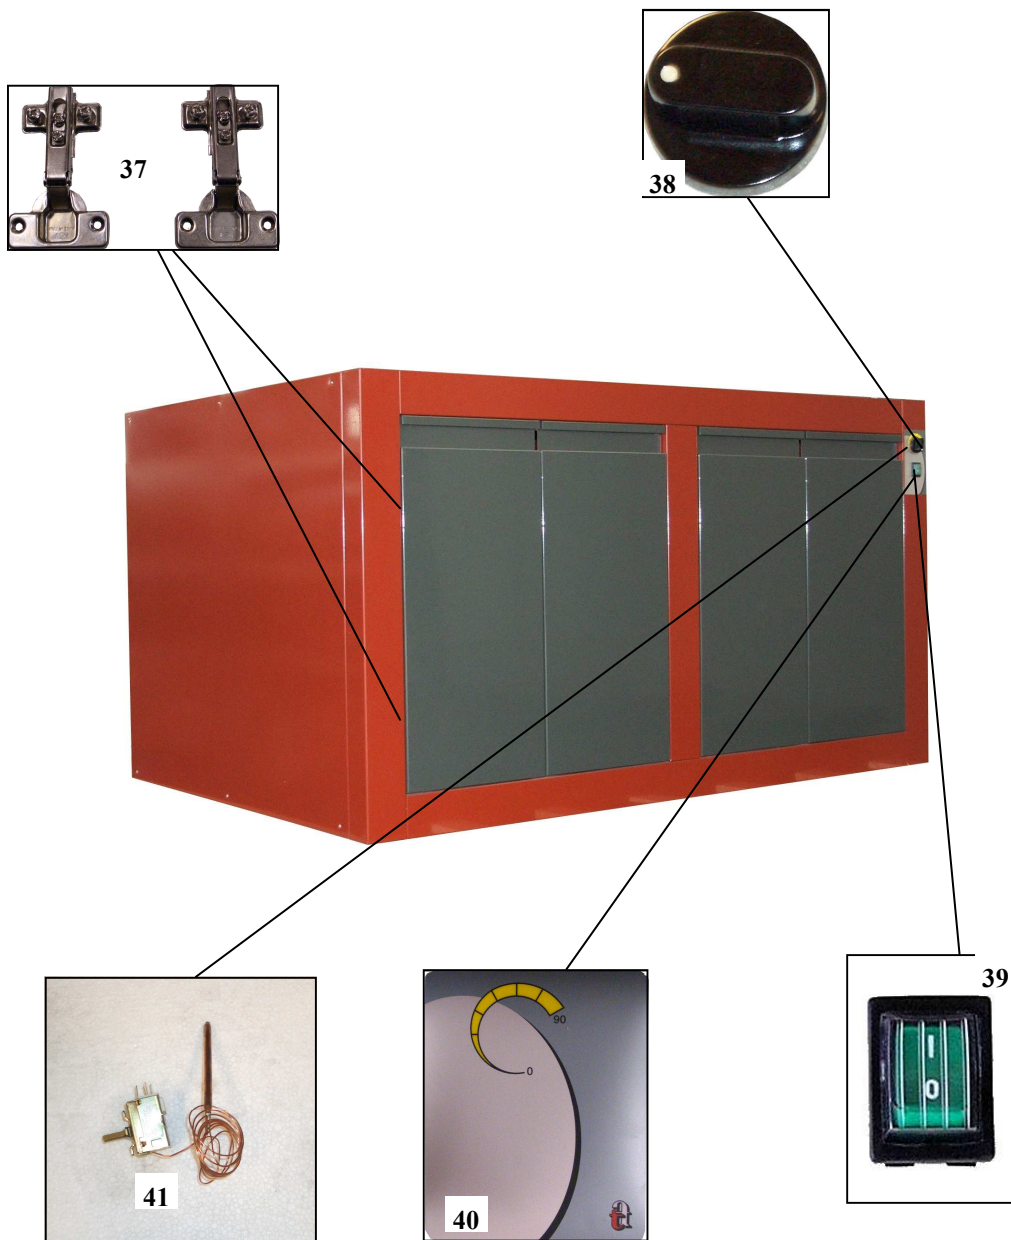

20

25

24

21

22

23

	DESCRIZIONE	CODICE
20.	CORDONE	211003
21.	FORCELLE	516011
22.	CLIPS M8	516012
23.	MOLLA ACCIAIO COMPR. D.F. 1,80	515002
24.	ALBERO MOLLA SPORTELLLO	501037
25.	SNODO MOLLA	501038

	DESCRIZIONE	CODICE
26.	TF-111E	331025
27.	0401 INT. BIPO. LUM. TVF/CN/G B01	304026
28.	TELERUTTORE LOVATO 11 BF1610 o SIEMENS 3RT1316-AP00	301025/301060
29.	TERMOSTATO MONOFASE SICUREZZA	333014
30.	CAPPUCCIO	333013
31.	T.COPPIA J L= 1,5 MT	338014
32.	RESISTENZA 1350W A M	336009
33.	POLICARBONATO VER.	529012
33.	POLICARBONATO ACC.	529014

	DESCRIZIONE	CODICE
34.	PIC. SFERA 300° CHIARA 40W E27	321002
35.	PORTALAMPADA E27 PORC.	323002
36.	CALOTTA VETRO D 74 MM	323006

	DESCRIZIONE	CODICE
37.	CERNIERA CELLA	503003
38.	MANOPOLA M5510	513018
39.	0401 INT. BIPO. LUM. TVF/CN/G B01	304026
40.	POLICARBONATO VER.	529020
40.	POLICARBONATO ACC.	529019
41.	TERMOSTATO IMIT TR2	333004