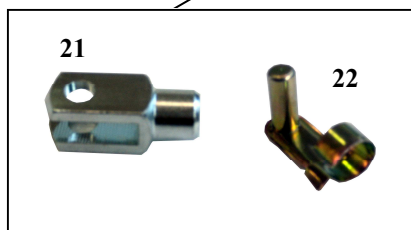

Europa 99

Catalogo Ricambi

	DESCRIZIONE	CODICE
1.	CAPPA	
2.	PANNELLO SOPRA	
3.	PANNELLO FIANCO SX	
4.	FACCIATA	
5.	PANNELLO FIANCO DX	

	DESCRIZIONE	CODICE
6.	PANNELLO RETRO CELLA	
7.	GIRO CAPPА	
8.	RACCORDO CAMINO	
9.	CAMINO	

	DESCRIZIONE	CODICE
10.	SPORTELLO INTERNO	
11.	VETRO PIREX 90X360 MM SP. 5MM	504004
12.	COMPLETO GUARNIZIONE 90x360	504004A
13.	SUPERWOOL BLA128 SP25 7320X610	208014
14.	SPORTELLO ESTERNO	
15.	VENTILATORE ASSIALE 120X38	328022
16.	GRIGLIA	328023
17.	ELESA RHW1-30-RS-50.14	513025T
18.	ELESA RHW1-30-LS-50.14	513024T
19.	BARRA SPORTELLO	

20

25

24

21

22

23

	DESCRIZIONE	CODICE
20.	CORDONE	211003
21.	FORCELLE	516011
22.	CLIPS M8	516012
23.	MOLLA ACCIAIO COMPR. D.F. 1,80	515002
24.	ALBERO MOLLA SPORTELLLO	501037
25.	SNODO MOLLA	501038

	DESCRIZIONE	CODICE
26.	TF-111E	331025
27.	0401 INT. BIPO. LUM. TVF/CN/G B01	304026
28.	TELERUTTORE LOVATO 11 BF1610 o SIEMENS 3RT1316-AP00	301025/301060
29.	TERMOSTATO MONOFASE SICUREZZA	333014
30.	CAPPUCCIO	333013
31.	T.COPPIA J L= 1,5 MT	338014
32.	RESISTENZA 1350W A M	336009
33.	POLICARBONATO VER.	529012
33.	POLICARBONATO ACC.	529014

	DESCRIZIONE	CODICE
34.	PIC. SFERA 300° CHIARA 40W E27	321002
35.	PORTALAMPADA E27 PORC.	323002
36.	CALOTTA VETRO D 74 MM	323006

	DESCRIZIONE	CODICE
37.	CERNIERA CELLA	503003
38.	MANOPOLA M5510	513018
39.	0401 INT. BIPO. LUM. TVF/CN/G B01	304026
40.	POLICARBONATO VER.	529020
40.	POLICARBONATO ACC.	529019
41.	TERMOSTATO IMIT TR2	333004