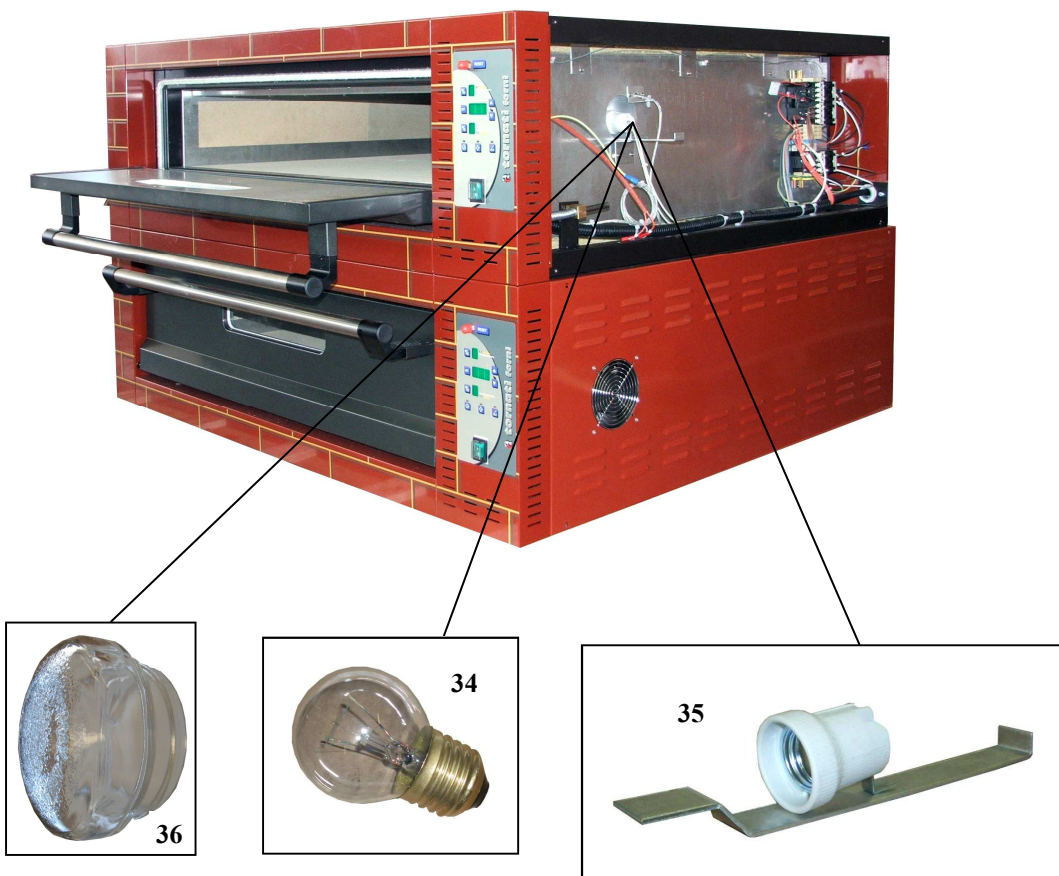

20

25

24

21

22

23

	DESCRIZIONE	CODICE
20.	CORDONE	211003
21.	FORCELLE	516011
22.	CLIPS M8	516012
23.	MOLLA ACCIAIO COMPR. D.F. 1,80	515002
24.	ALBERO MOLLA SPORTELLLO	501037
25.	SNODO MOLLA	501038

	DESCRIZIONE	CODICE
26.	TF-111E	331025
27.	0401 INT. BIPO. LUM. TVF/CN/G B01	304026
28.	TELERUTTORE LOVATO 11 BF1610 o SIEMENS 3RT1316-AP00	301025/301060
29.	TERMOSTATO MONOFASE SICUREZZA	333014
30.	CAPPUCCIO	333013
31.	T.COPPIA J L= 1,5 MT	338014
32.	RESISTENZA 1350W A M	336009
33.	POLICARBONATO VER.	529012
33.	POLICARBONATO ACC.	529014

	DESCRIZIONE	CODICE
34.	PIC. SFERA 300° CHIARA 40W E27	321002
35.	PORTALAMPADA E27 PORC.	323002
36.	CALOTTA VETRO D 74 MM	323006

	DESCRIZIONE	CODICE
37.	CERNIERA CELLA	503003
38.	MANOPOLA M5510	513018
39.	0401 INT. BIPO. LUM. TVF/CN/G B01	304026
40.	POLICARBONATO VER.	529020
40.	POLICARBONATO ACC.	529019
41.	TERMOSTATO IMIT TR2	333004