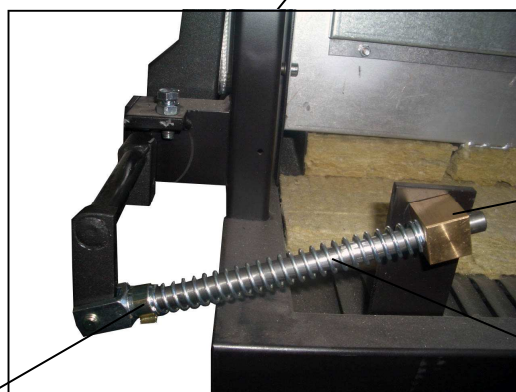

20

25

24

21

22

23

	DESCRIZIONE	CODICE
20.	CORDONE	211003
21.	FORCELLE	516011
22.	CLIPS M8	516012
23.	MOLLA ACCIAIO COMPR. D.F. 1,80	515002
24.	ALBERO MOLLA SPORTELLLO	501037
25.	SNODO MOLLA	501038

	DESCRIZIONE	CODICE
26.	TF-111E	331025
27.	0401 INT. BIPO. LUM. TVF/CN/G B01	304026
28.	TELERUTTORE LOVATO 11 BF1610 o SIEMENS 3RT1316-AP00	301025/301060
29.	TERMOSTATO MONOFASE SICUREZZA	333014
30.	CAPPUCCIO	333013
31.	T.COPPIA J L= 1,5 MT	338014
32.	RESISTENZA 1350W A M	336009
33.	POLICARBONATO VER.	529012
33.	POLICARBONATO ACC.	529014