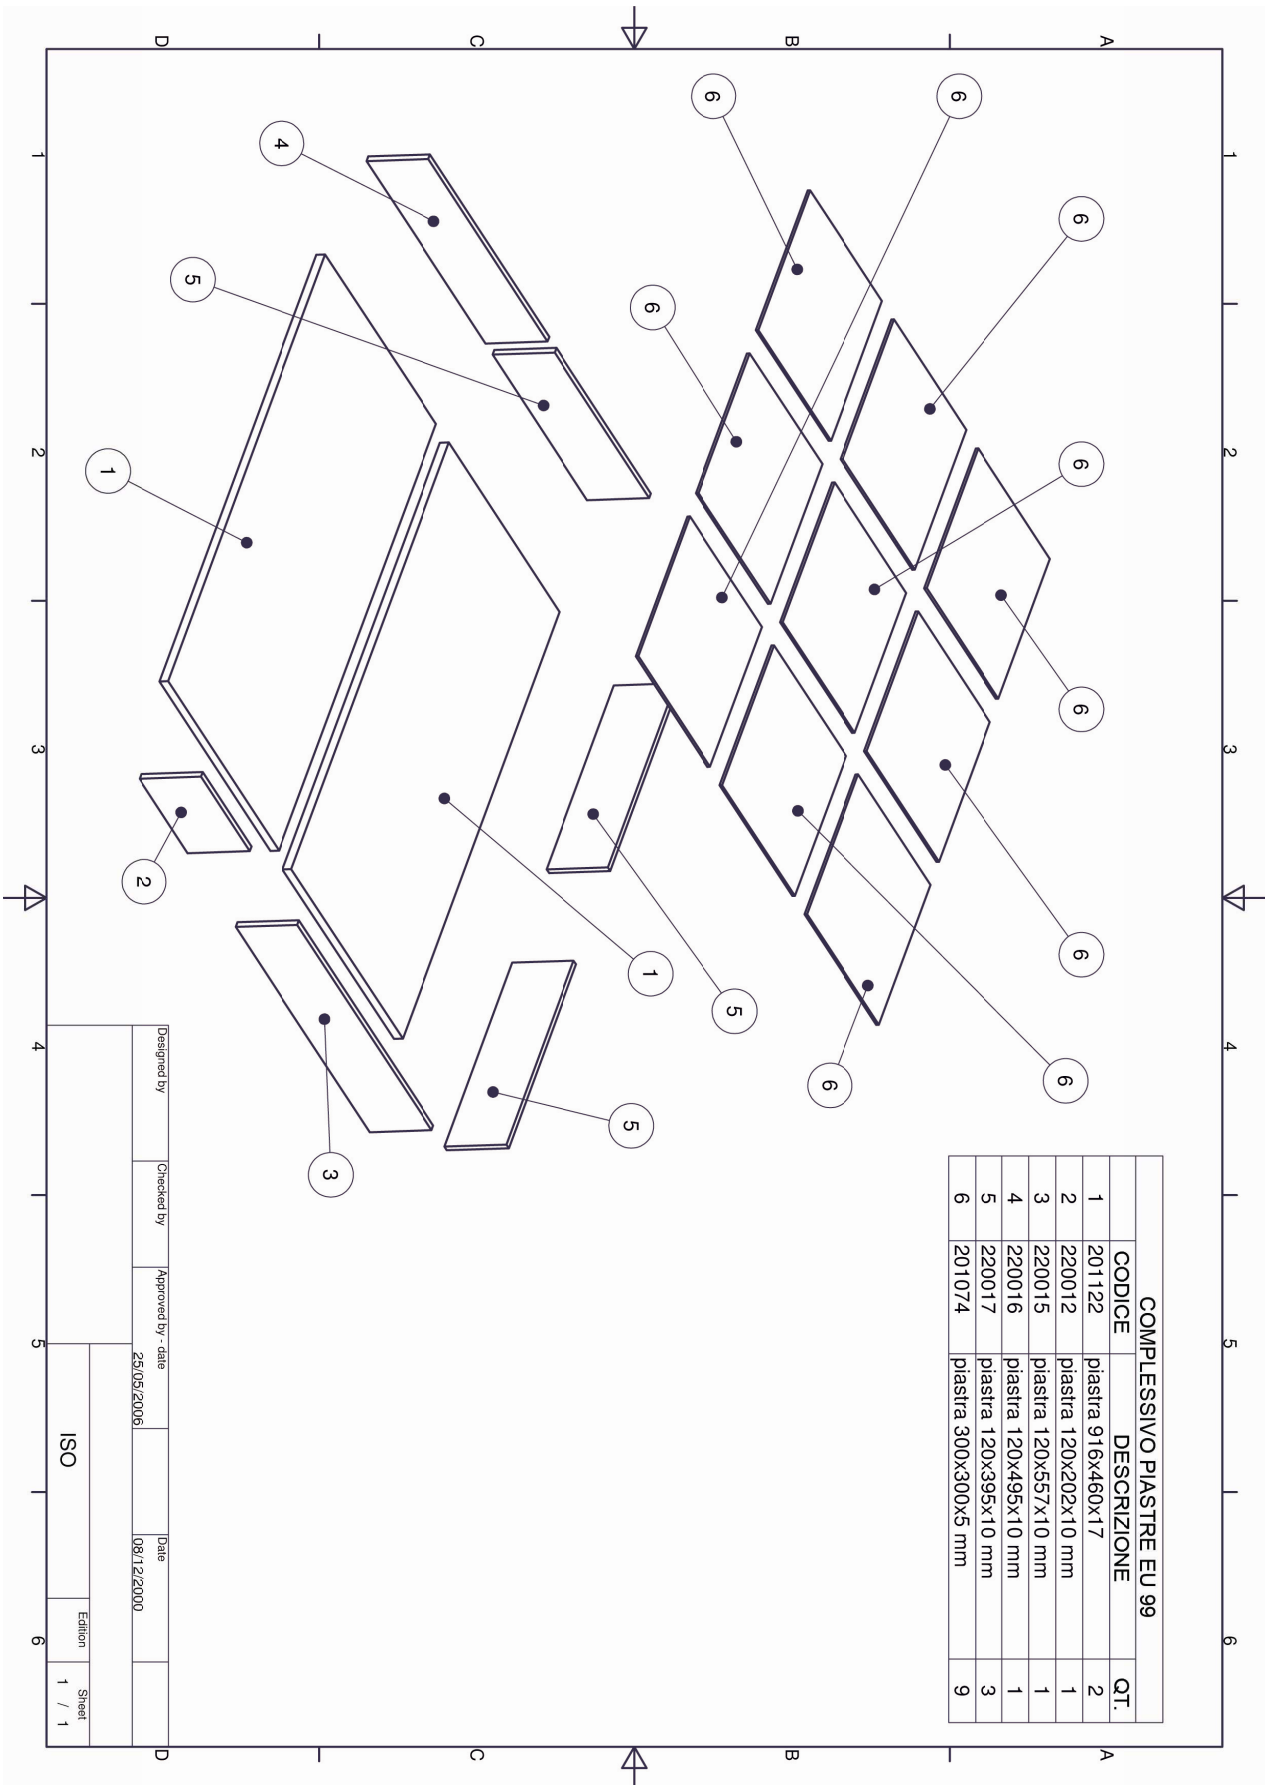

	DESCRIZIONE	CODICE
10.	SPORTELLO INTERNO	
11.	VETRO PIREX 90X360 MM SP. 5MM	504004
12.	COMPLETO GUARNIZIONE 90x360	504004A
13.	SUPERWOOL BLA128 SP25 7320X610	208014
14.	SPORTELLO ESTERNO	
15.	VENTILATORE ASSIALE 120X38	328022
16.	GRIGLIA	328023
17.	ELESA RHW1-30-RS-50.14	513025T
18.	ELESA RHW1-30-LS-50.14	513024T
19.	BARRA SPORTELLO	

20

25

24

21

22

23

	DESCRIZIONE	CODICE
20.	CORDONE	211003
21.	FORCELLE	516011
22.	CLIPS M8	516012
23.	MOLLA ACCIAIO COMPR. D.F. 1,80	515002
24.	ALBERO MOLLA SPORTELLLO	501037
25.	SNODO MOLLA	501038

	DESCRIZIONE	CODICE
26.	TF-111E	331025
27.	0401 INT. BIPO. LUM. TVF/CN/G B01	304026
28.	TELERUTTORE LOVATO 11 BF1610 o SIEMENS 3RT1316-AP00	301025/301060
29.	TERMOSTATO MONOFASE SICUREZZA	333014
30.	CAPPUCCIO	333013
31.	T.COPPIA J L= 1,5 MT	338014
32.	RESISTENZA 1350W A M	336009
33.	POLICARBONATO VER.	529012
33.	POLICARBONATO ACC.	529014

	DESCRIZIONE	CODICE
34.	PIC. SFERA 300° CHIARA 40W E27	321002
35.	PORTALAMPADA E27 PORC.	323002
36.	CALOTTA VETRO D 74 MM	323006

	DESCRIZIONE	CODICE
37.	CERNIERA CELLA	503003
38.	MANOPOLA M5510	513018
39.	0401 INT. BIPO. LUM. TVF/CN/G B01	304026
40.	POLICARBONATO VER.	529020
40.	POLICARBONATO ACC.	529019
41.	TERMOSTATO IMIT TR2	333004

COMPLESSIVO PIASTRE EU 99		
CODICE	DESCRIZIONE	QT.
1	201122 piastra 916x460x17	2
2	220012 piastra 120x202x10 mm	1
3	220015 piastra 120x557x10 mm	1
4	220016 piastra 120x495x10 mm	1
5	220017 piastra 120x395x10 mm	3
6	201074 piastra 300x300x5 mm	9