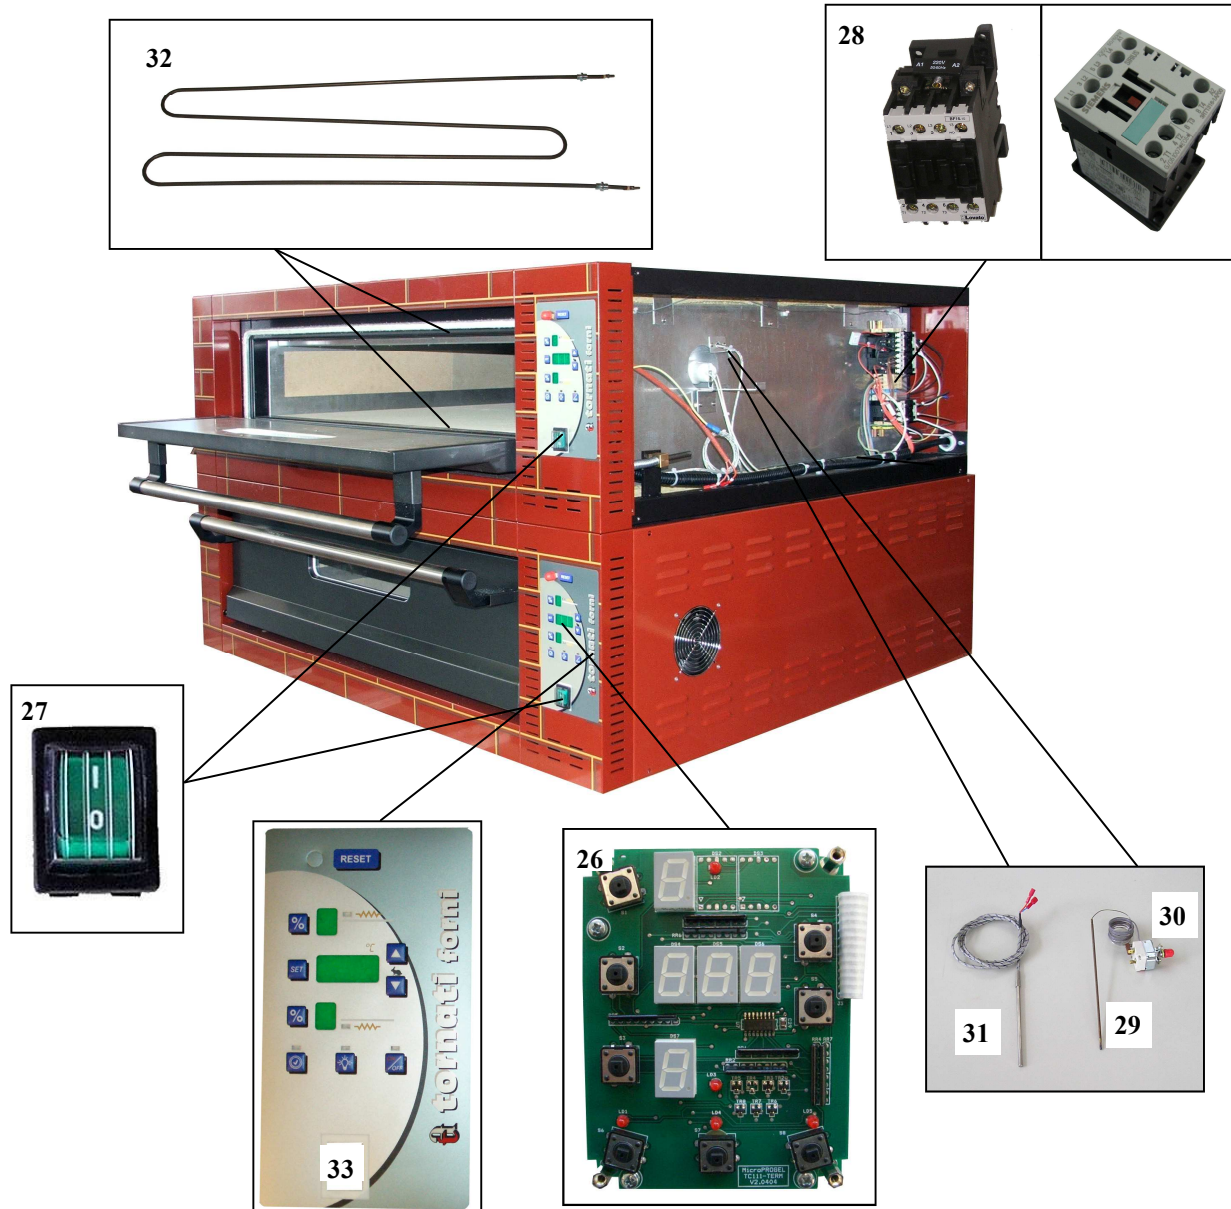

20

25

24

21

22

23

	DESCRIZIONE	CODICE
20.	CORDONE	211003
21.	FORCELLE	516011
22.	CLIPS M8	516012
23.	MOLLA ACCIAIO COMPR. D.F. 1,80	515002
24.	ALBERO MOLLA SPORTELLLO	501037
25.	SNODO MOLLA	501038

	DESCRIZIONE	CODICE
26.	TF-111E	331025
27.	0401 INT. BIPO. LUM. TVF/CN/G B01	304026
28.	TELERUTTORE LOVATO 11 BF1610 o SIEMENS 3RT1316-AP00	301025/301060
29.	TERMOSTATO MONOFASE SICUREZZA	333014
30.	CAPPUCCIO	333013
31.	T.COPPIA J L= 1,5 MT	338014
32.	RESISTENZA 1350W A M	336009
33.	POLICARBONATO VER.	529012
33.	POLICARBONATO ACC.	529014

	DESCRIZIONE	CODICE
34.	PIC. SFERA 300° CHIARA 40W E27	321002
35.	PORTALAMPADA E27 PORC.	323002
36.	CALOTTA VETRO D 74 MM	323006

	DESCRIZIONE	CODICE
37.	CERNIERA CELLA	503003
38.	MANOPOLA M5510	513018
39.	0401 INT. BIPO. LUM. TVF/CN/G B01	304026
40.	POLICARBONATO VER.	529020
40.	POLICARBONATO ACC.	529019
41.	TERMOSTATO IMIT TR2	333004