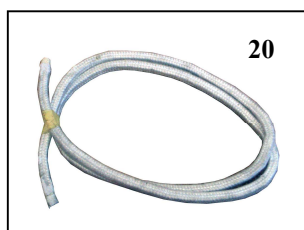

Europa 99

Catalogo Ricambi

	DESCRIZIONE	CODICE
1.	CAPPA	
2.	PANNELLO SOPRA	
3.	PANNELLO FIANCO SX	
4.	FACCIATA	
5.	PANNELLO FIANCO DX	

	DESCRIZIONE	CODICE
6.	PANNELLO RETRO CELLA	
7.	GIRO CAPPА	
8.	RACCORDO CAMINO	
9.	CAMINO	

	DESCRIZIONE	CODICE
10.	SPORTELLO INTERNO	
11.	VETRO PIREX 90X360 MM SP. 5MM	504004
12.	COMPLETO GUARNIZIONE 90x360	504004A
13.	SUPERWOOL BLA128 SP25 7320X610	208014
14.	SPORTELLO ESTERNO	
15.	VENTILATORE ASSIALE 120X38	328022
16.	GRIGLIA	328023
17.	ELESA RHW1-30-RS-50.14	513025T
18.	ELESA RHW1-30-LS-50.14	513024T
19.	BARRA SPORTELLO	

20

25

24

21

22

23

	DESCRIZIONE	CODICE
20.	CORDONE	211003
21.	FORCELLE	516011
22.	CLIPS M8	516012
23.	MOLLA ACCIAIO COMPR. D.F. 1,80	515002
24.	ALBERO MOLLA SPORTELLLO	501037
25.	SNODO MOLLA	501038

	DESCRIZIONE	CODICE
26.	TF-111E	331025
27.	0401 INT. BIPO. LUM. TVF/CN/G B01	304026
28.	TELERUTTORE LOVATO 11 BF1610 o SIEMENS 3RT1316-AP00	301025/301060
29.	TERMOSTATO MONOFASE SICUREZZA	333014
30.	CAPPUCCIO	333013
31.	T.COPPIA J L= 1,5 MT	338014
32.	RESISTENZA 1350W A M	336009
33.	POLICARBONATO VER.	529012
33.	POLICARBONATO ACC.	529014