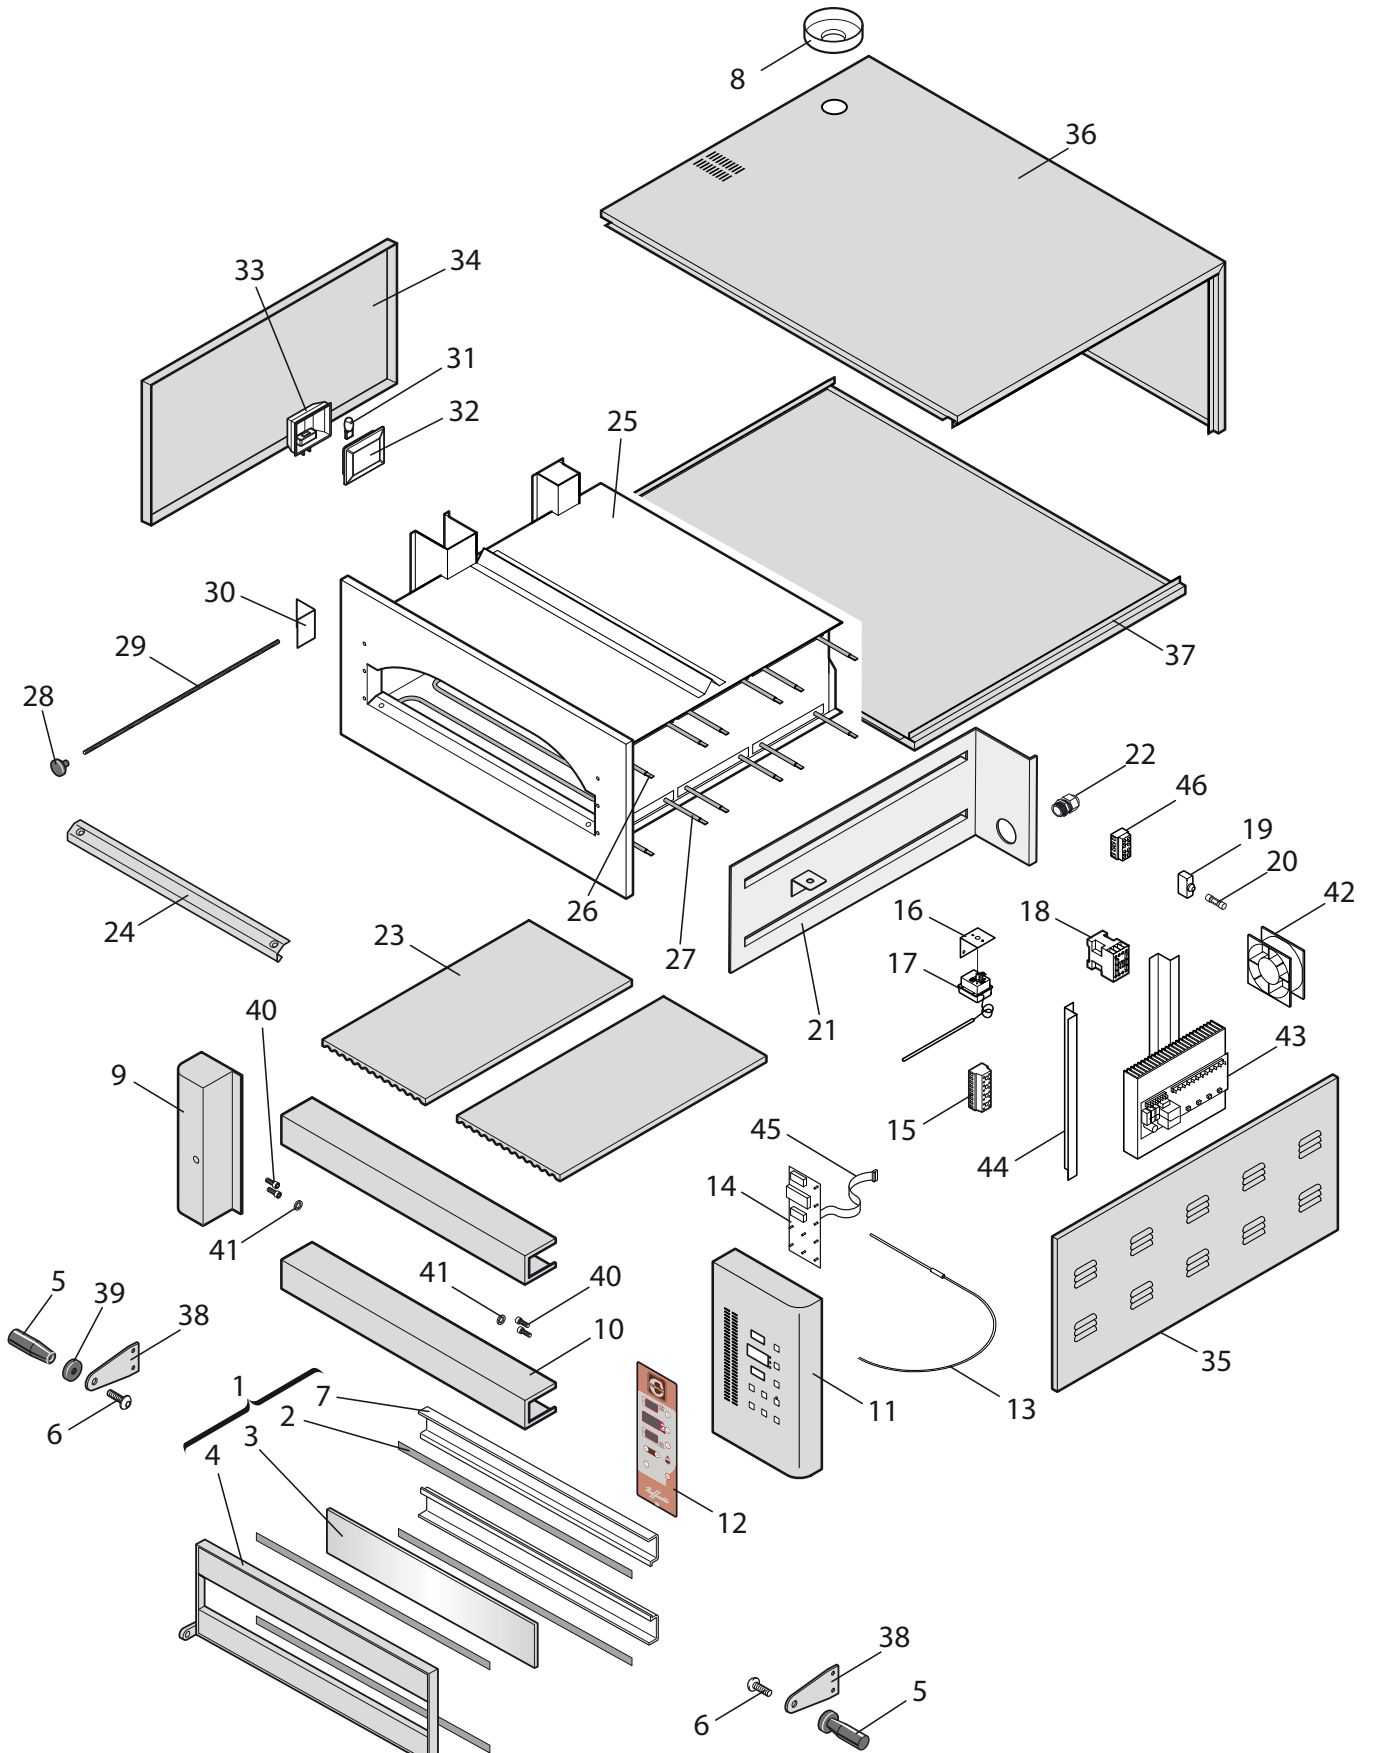

Parti di ricambio
Spare parts
Ersatzteile

RF430/1D - RF630/1D - RF630L/1D - RF930/1D

Parti di ricambio

Spare parts

Ersatzteile

RF430/1D - RF630/1D - RF630L/1D - RF930/1D

Nr.	Codice Code RF430/1D	Codice Code RF630/1D	Codice Code RF630L/1D	Codice Code RF930/1D	Descrizione	Description	Beschreibung	Q.
1	92810062	92810062	92710301	92710301	Assieme porta	Door unit	Türensatz	1
2	92820162	92820162	92720261	92720261	Guarnizione vetro	Glass gasket	Scheibendichtung	4
3	91610001	91610001	91610004	91610004	Vetro porta	Door glass	Türscheibe	1
4	92820132	92820132	92720221	92720221	Struttura porta	Door structure	Türrahmen	1
5	91510011	91510011	91510011	91510011	Manopola	Knob	Drehknopf	2
6	91110007	91110007	91110007	91110007	Vite inox TBE M12x30	St. steel TBE M12x30 screws	Schraube Edelstahl TBE M12x30	2
7	92820152	92820152	92720241	92720241	Profilo fermavetro	Glazing bead profile	Glashalteprofil	2
8	92810150	92810150	92810150	92810150	Ghiera camino	Flue ring nut	Schraubring Dampfablass	1
9	92710180	92710180	92710180	92710180	Colonna sx	Left column	Linke Säule	1
10	92710220	92710220	92710230	92710230	Banco	Counter	Bank	2
11	92710205	92710205	92710205	92710205	Colonna dx	Right column	Rechte Säule	1
12	91611640	91611640	91611640	91611640	Frontale comandi	Control panel front	Frontblende	1
13	91310211	91310211	91310211	91310211	Sonda TCJ	TCJ probe	Sonde TCJ	1
14	91310256	91310256	91310256	91310256	Scheda di controllo	Control board	Kontrollkarte	1
15	91310231	91310231	91310231	91310231	Morsettieria	Terminal board	Klemmenbrett	1
16	92810085	92810085	92810085	92810085	Sostegno termostato di sic.	Safety thermostat support	Halterung Sicherheitsthermostat	1
17	91310051	91310051	91310051	91310051	Termostato di sicurezza	Safety thermostat	Sicherheitsthermostat	1
18	91310136	91310136	91310136	91310136**	Contattore	Contactator	Schütz	2
19	91310511	91310511	91310511	91310511	Portafusibile	Fuse box	Sicherungshalterung	1
20	91310502	91310502	91310502	91310502	Fusibile	Fuse	Sicherung	1
21	92710120	92710121	92710120	92710121	Intercapedine	Cavity	Zwischenblech	1
22	91510223	91510223	91510223	91510223	Pressacavo	Cable gland	Zugentlastung	1
23	91610130	91610131	91610130	91610131	Mattoni refrattario	Firebrick	Schamottestein	2*
24	92710040	92710040	92710041	92710041	Profilo fermapietre	Glazing bead profile	Steinhalteprofil	1
25	92710000	92710001	92710002	92710003	Camera completa	Entire chamber	Komplette Kammer	1
26	91711220	91711221	91711222	91711223	Resistenza superiore	Upper heating element	Oberer Heizwiderstand	1
27	91711200	91711201	91711202	91711203	Resistenza inferiore	Lower heating element	Unterer Heizwiderstand	1
28	91510046	91510046	91510046	91510046	Pomolo camino	Flue knob	Knauf Dampfablass	1
29	92720190	92720191	92720190	92720191	Asta camino	Flue pipe	Stange Dampfablass	1
30	92720210	92720210	92720210	92720210	Scorrevole camino	Sliding flue	Gleitelement Dampfablass	1
31	91310206	91310206	91310206	91310206	Lampada alogena	Halogen lamp	Halogenlampe	1
32	91610025	91610025	91610025	91610025	Vetro portalampada	Glass lamp holder	Leuchtenglas	1
33	91310188	91310188	91310188	91310188	Portalampada	Light socket	Glühbirnenhalterung	1
34	92710140	92710141	92710140	92710141	Pannello sx	Left panel	Paneel links	1
35	92710160	92710161	92710160	92710161	Pannello dx	Right panel	Paneel rechts	1
36	92710080	92710081	92710082+ 92710084	92710083+ 92710084	Involucro	Enclosure	Hülle	1
37	92710060	92710061	92710062	92710063	Base	Base	Basis	1
38	92810130	92810130	92810130	92810130	Maniglia inox	Stainless steel handle	Edelstahlgriff	2
39	91510060	91510060	91510060	91510060	Rondella salvamani	Flat (hand protection) washer	Handschutzgummi	2
40	91110011	91110011	91110011	91110011	Vite zincate TCE M8x16	Zinc-coated TCE M8x16 screws	Schraube verzinkt TCE M8x16	4
41	92810140	92810140	92810140	92810140	Rondella porta	Door washer	Unterlegscheibe Tür	2
42	91310320	91310320	91310320	91310320	Ventola	Fan	Gebälse	1
43	91310305	91310305	91310305	91310305	Scheda di potenza	Power board	Leistungsplatine	1
44	92710260	92710260	92710260	92710260	Sostegno scheda di potenza	Power board support	Halterung Leistungsplatine	1
45	91310291	91310291	91310291	91310291	Cavo di connessione	Connection cable	Anschlusskabel	1
45	91310236	91310236	91310236	91310236	Morsettieria G5/4	Terminal board G5/4	Klemmenbrett G5/4	1