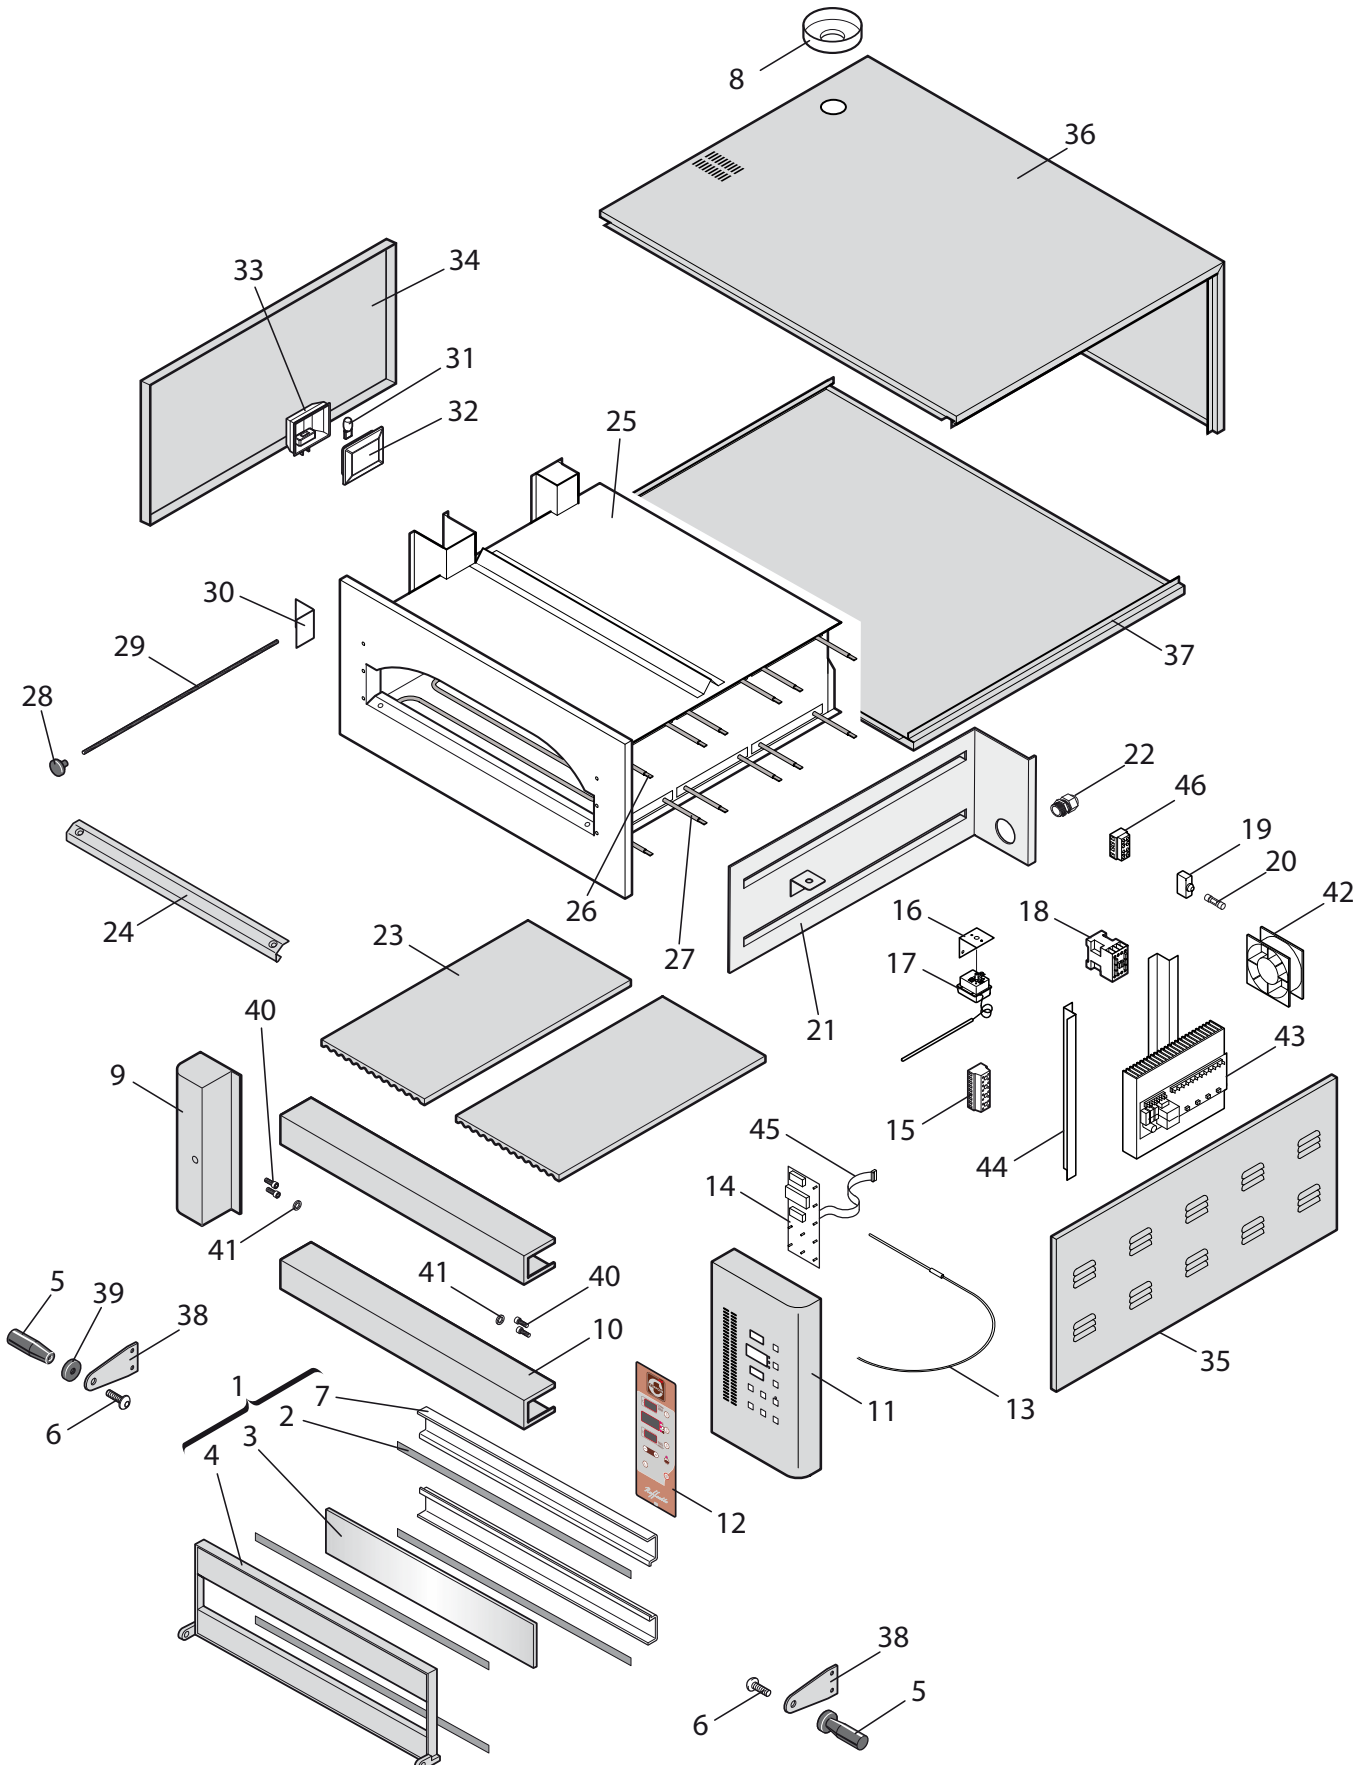

Parti di ricambio
Spare parts
Ersatzteile

RF430/1D - RF630/1D - RF630L/1D - RF930/1D

Parti di ricambio

Spare parts

Ersatzteile

RF430/1D - RF630/1D - RF630L/1D - RF930/1D

Nr.	Codice Code RF430/1D	Codice Code RF630/1D	Codice Code RF630L/1D	Codice Code RF930/1D	Descrizione	Description	Beschreibung	Q.
1	92810062	92810062	92710301	92710301	Assieme porta	Door unit	Türensatz	1
2	92820162	92820162	92720261	92720261	Guarnizione vetro	Glass gasket	Scheibendichtung	4
3	91610001	91610001	91610004	91610004	Vetro porta	Door glass	Türscheibe	1
4	92820132	92820132	92720221	92720221	Struttura porta	Door structure	Türrahmen	1
5	91510011	91510011	91510011	91510011	Manopola	Knob	Drehknopf	2
6	91110007	91110007	91110007	91110007	Vite inox TBE M12x30	St. steel TBE M12x30 screws	Schraube Edelstahl TBE M12x30	2
7	92820152	92820152	92720241	92720241	Profilo fermavetro	Glazing bead profile	Glashalteprofil	2
8	92810150	92810150	92810150	92810150	Ghiera camino	Flue ring nut	Schraubring Dampfablass	1
9	92710180	92710180	92710180	92710180	Colonna sx	Left column	Linke Säule	1
10	92710220	92710220	92710230	92710230	Banco	Counter	Bank	2
11	92710205	92710205	92710205	92710205	Colonna dx	Right column	Rechte Säule	1
12	91611640	91611640	91611640	91611640	Frontale comandi	Control panel front	Frontblende	1
13	91310211	91310211	91310211	91310211	Sonda TCJ	TCJ probe	Sonde TCJ	1
14	91310256	91310256	91310256	91310256	Scheda di controllo	Control board	Kontrollkarte	1
15	91310231	91310231	91310231	91310231	Morsettieria	Terminal board	Klemmenbrett	1
16	92810085	92810085	92810085	92810085	Sostegno termostato di sic.	Safety thermostat support	Halterung Sicherheitsthermostat	1
17	91310051	91310051	91310051	91310051	Termostato di sicurezza	Safety thermostat	Sicherheitsthermostat	1
18	91310136	91310136	91310136	91310136**	Contattore	Contactator	Schütz	2
19	91310511	91310511	91310511	91310511	Portafusibile	Fuse box	Sicherungshalterung	1
20	91310502	91310502	91310502	91310502	Fusibile	Fuse	Sicherung	1
21	92710120	92710121	92710120	92710121	Intercapedine	Cavity	Zwischenblech	1
22	91510223	91510223	91510223	91510223	Pressacavo	Cable gland	Zugentlastung	1
23	91610130	91610131	91610130	91610131	Mattoni refrattario	Firebrick	Schamottestein	2*
24	92710040	92710040	92710041	92710041	Profilo fermapietre	Glazing bead profile	Steinhalteprofil	1
25	92710000	92710001	92710002	92710003	Camera completa	Entire chamber	Komplette Kammer	1
26	91711220	91711221	91711222	91711223	Resistenza superiore	Upper heating element	Oberer Heizwiderstand	1
27	91711200	91711201	91711202	91711203	Resistenza inferiore	Lower heating element	Unterer Heizwiderstand	1
28	91510046	91510046	91510046	91510046	Pomolo camino	Flue knob	Knauf Dampfablass	1
29	92720190	92720191	92720190	92720191	Asta camino	Flue pipe	Stange Dampfablass	1
30	92720210	92720210	92720210	92720210	Scorrevole camino	Sliding flue	Gleitelement Dampfablass	1
31	91310206	91310206	91310206	91310206	Lampada alogena	Halogen lamp	Halogenlampe	1
32	91610025	91610025	91610025	91610025	Vetro portalampada	Glass lamp holder	Leuchtenglas	1
33	91310188	91310188	91310188	91310188	Portalampada	Light socket	Glühbirnenhalterung	1
34	92710140	92710141	92710140	92710141	Pannello sx	Left panel	Paneel links	1
35	92710160	92710161	92710160	92710161	Pannello dx	Right panel	Paneel rechts	1
36	92710080	92710081	92710082+ 92710084	92710083+ 92710084	Involucro	Enclosure	Hülle	1
37	92710060	92710061	92710062	92710063	Base	Base	Basis	1
38	92810130	92810130	92810130	92810130	Maniglia inox	Stainless steel handle	Edelstahlgriff	2
39	91510060	91510060	91510060	91510060	Rondella salvamani	Flat (hand protection) washer	Handschutzgummi	2
40	91110011	91110011	91110011	91110011	Vite zincate TCE M8x16	Zinc-coated TCE M8x16 screws	Schraube verzinkt TCE M8x16	4
41	92810140	92810140	92810140	92810140	Rondella porta	Door washer	Unterlegscheibe Tür	2
42	91310320	91310320	91310320	91310320	Ventola	Fan	Gebälse	1
43	91310305	91310305	91310305	91310305	Scheda di potenza	Power board	Leistungsplatine	1
44	92710260	92710260	92710260	92710260	Sostegno scheda di potenza	Power board support	Halterung Leistungsplatine	1
45	91310291	91310291	91310291	91310291	Cavo di connessione	Connection cable	Anschlusskabel	1
45	91310236	91310236	91310236	91310236	Morsettieria G5/4	Terminal board G5/4	Klemmenbrett G5/4	1