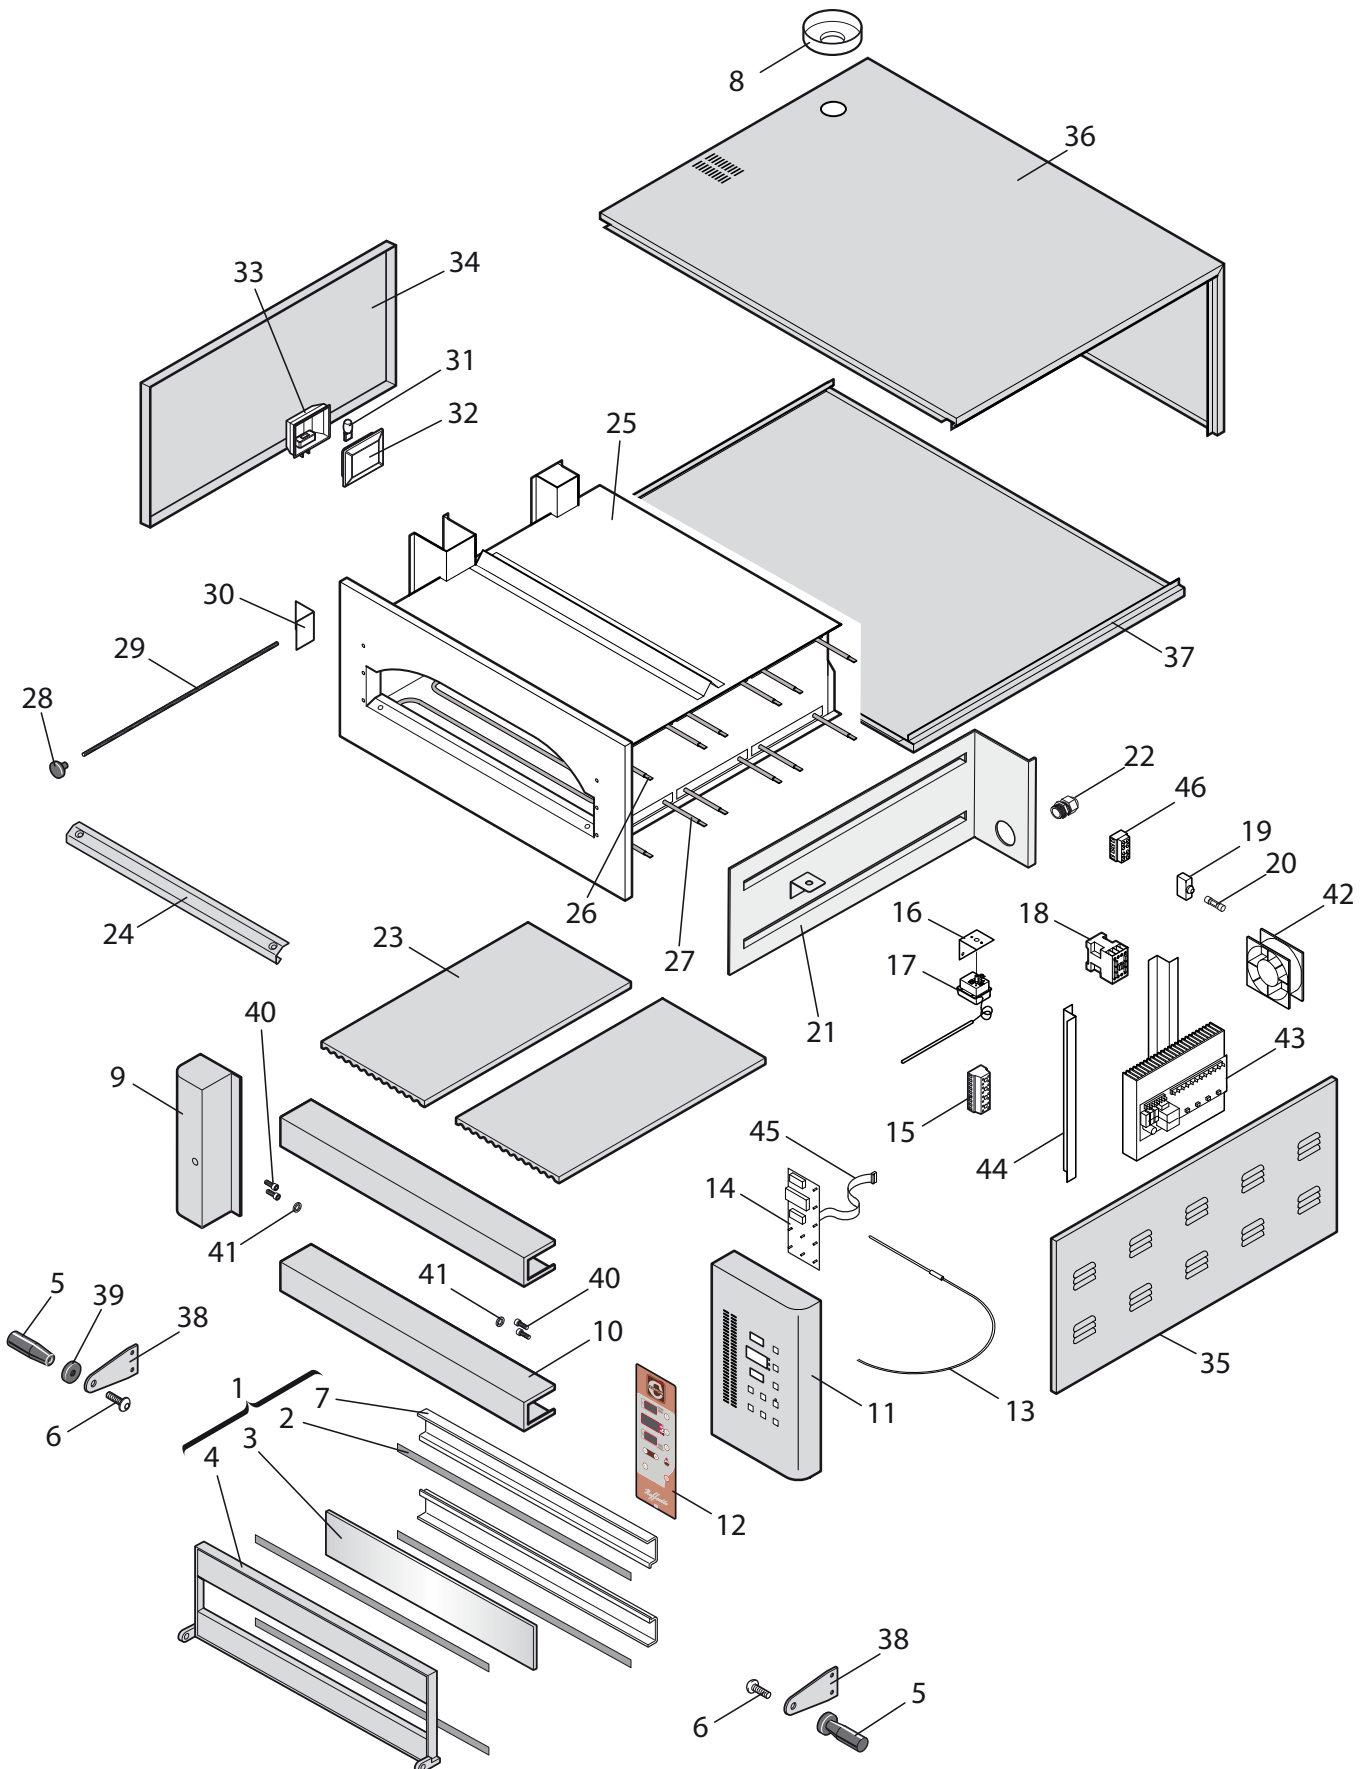

Parti di ricambio
Spare parts
Ersatzteile

RF430/1D - RF630/1D - RF630L/1D - RF930/1D

Parti di ricambio

Spare parts

Ersatzteile

RF430/1D - RF630/1D - RF630L/1D - RF930/1D

Nr.	Codice Code RF430/1D	Codice Code RF630/1D	Codice Code RF630L/1D	Codice Code RF930/1D	Descrizione	Description	Beschreibung	Q.
1	92810062	92810062	92710301	92710301	Assieme porta	Door unit	Türensatz	1
2	92820162	92820162	92720261	92720261	Guarnizione vetro	Glass gasket	Scheibendichtung	4
3	91610001	91610001	91610004	91610004	Vetro porta	Door glass	Türscheibe	1
4	92820132	92820132	92720221	92720221	Struttura porta	Door structure	Türrahmen	1
5	91510011	91510011	91510011	91510011	Manopola	Knob	Drehknopf	2
6	91110007	91110007	91110007	91110007	Vite inox TBE M12x30	St. steel TBE M12x30 screws	Schraube Edelstahl TBE M12x30	2
7	92820152	92820152	92720241	92720241	Profilo fermavetro	Glazing bead profile	Glashalteprofil	2
8	92810150	92810150	92810150	92810150	Ghiera camino	Flue ring nut	Schraubring Dampfablass	1
9	92710180	92710180	92710180	92710180	Colonna sx	Left column	Linke Säule	1
10	92710220	92710220	92710230	92710230	Banco	Counter	Bank	2
11	92710205	92710205	92710205	92710205	Colonna dx	Right column	Rechte Säule	1
12	91611640	91611640	91611640	91611640	Frontale comandi	Control panel front	Frontblende	1
13	91310211	91310211	91310211	91310211	Sonda TCJ	TCJ probe	Sonde TCJ	1
14	91310256	91310256	91310256	91310256	Scheda di controllo	Control board	Kontrollkarte	1
15	91310231	91310231	91310231	91310231	Morsettieria	Terminal board	Klemmenbrett	1
16	92810085	92810085	92810085	92810085	Sostegno termostato di sic.	Safety thermostat support	Halterung Sicherheitsthermostat	1
17	91310051	91310051	91310051	91310051	Termostato di sicurezza	Safety thermostat	Sicherheitsthermostat	1
18	91310136	91310136	91310136	91310136**	Contattore	Contactator	Schütz	2
19	91310511	91310511	91310511	91310511	Portafusibile	Fuse box	Sicherungshalterung	1
20	91310502	91310502	91310502	91310502	Fusibile	Fuse	Sicherung	1
21	92710120	92710121	92710120	92710121	Intercapedine	Cavity	Zwischenblech	1
22	91510223	91510223	91510223	91510223	Pressacavo	Cable gland	Zugentlastung	1
23	91610130	91610131	91610130	91610131	Mattoni refrattario	Firebrick	Schamottestein	2*
24	92710040	92710040	92710041	92710041	Profilo fermapietre	Glazing bead profile	Steinhalteprofil	1
25	92710000	92710001	92710002	92710003	Camera completa	Entire chamber	Komplette Kammer	1
26	91711220	91711221	91711222	91711223	Resistenza superiore	Upper heating element	Oberer Heizwiderstand	1
27	91711200	91711201	91711202	91711203	Resistenza inferiore	Lower heating element	Unterer Heizwiderstand	1
28	91510046	91510046	91510046	91510046	Pomolo camino	Flue knob	Knauf Dampfablass	1
29	92720190	92720191	92720190	92720191	Asta camino	Flue pipe	Stange Dampfablass	1
30	92720210	92720210	92720210	92720210	Scorrevole camino	Sliding flue	Gleitelement Dampfablass	1
31	91310206	91310206	91310206	91310206	Lampada alogena	Halogen lamp	Halogenlampe	1
32	91610025	91610025	91610025	91610025	Vetro portalampada	Glass lamp holder	Leuchtenglas	1
33	91310188	91310188	91310188	91310188	Portalampada	Light socket	Glühbirnenhalterung	1
34	92710140	92710141	92710140	92710141	Pannello sx	Left panel	Paneel links	1
35	92710160	92710161	92710160	92710161	Pannello dx	Right panel	Paneel rechts	1
36	92710080	92710081	92710082+ 92710084	92710083+ 92710084	Involucro	Enclosure	Hülle	1
37	92710060	92710061	92710062	92710063	Base	Base	Basis	1
38	92810130	92810130	92810130	92810130	Maniglia inox	Stainless steel handle	Edelstahlgriff	2
39	91510060	91510060	91510060	91510060	Rondella salvamani	Flat (hand protection) washer	Handschutzgummi	2
40	91110011	91110011	91110011	91110011	Vite zincate TCE M8x16	Zinc-coated TCE M8x16 screws	Schraube verzinkt TCE M8x16	4
41	92810140	92810140	92810140	92810140	Rondella porta	Door washer	Unterlegscheibe Tür	2
42	91310320	91310320	91310320	91310320	Ventola	Fan	Gebälse	1
43	91310305	91310305	91310305	91310305	Scheda di potenza	Power board	Leistungsplatine	1
44	92710260	92710260	92710260	92710260	Sostegno scheda di potenza	Power board support	Halterung Leistungsplatine	1
45	91310291	91310291	91310291	91310291	Cavo di connessione	Connection cable	Anschlusskabel	1
45	91310236	91310236	91310236	91310236	Morsettieria G5/4	Terminal board G5/4	Klemmenbrett G5/4	1