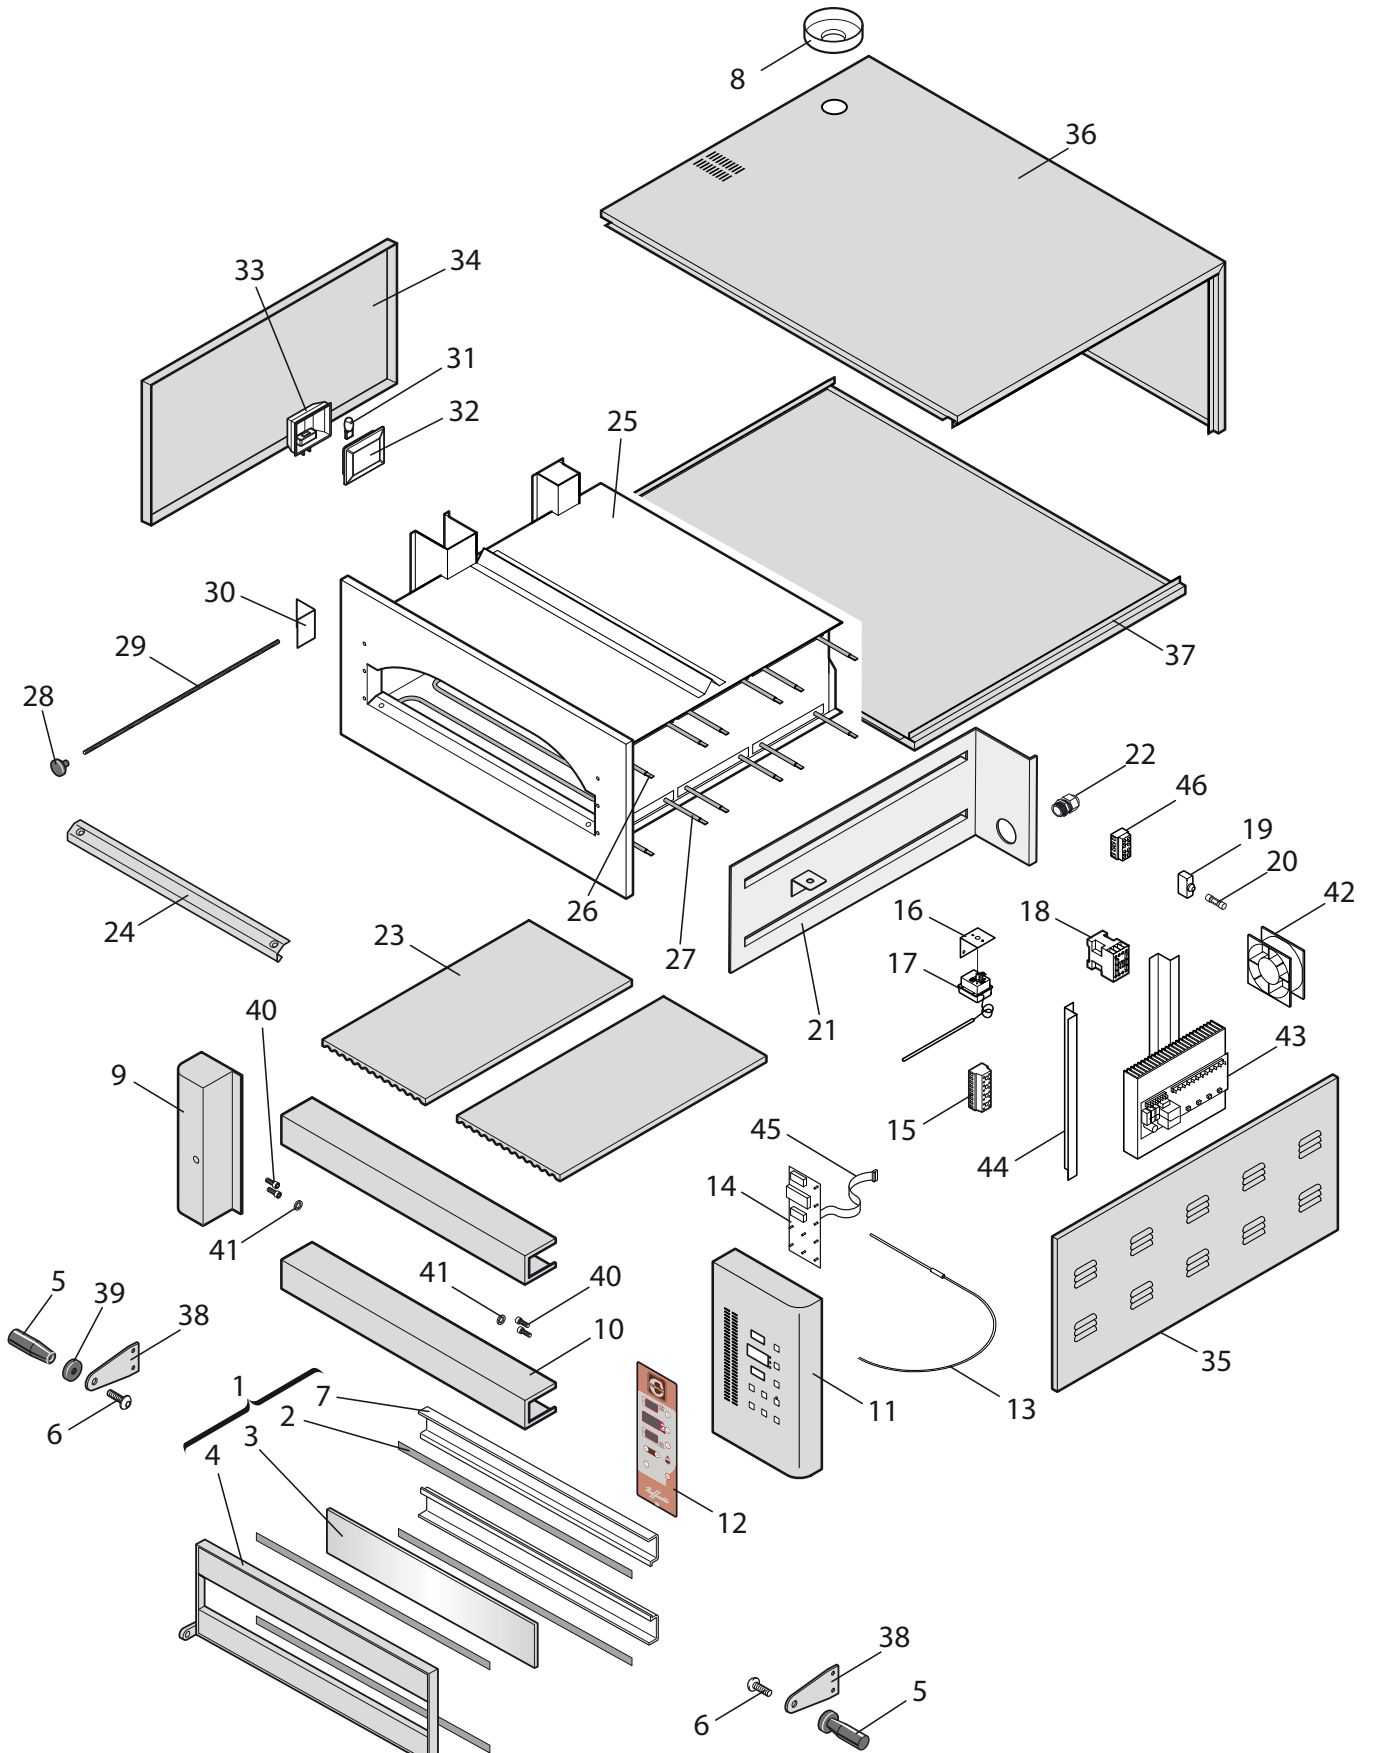

Parti di ricambio
Spare parts
Ersatzteile

RF430/1D - RF630/1D - RF630L/1D - RF930/1D

Parti di ricambio

Spare parts

Ersatzteile

RF430/1D - RF630/1D - RF630L/1D - RF930/1D

Nr.	Codice Code RF430/1D	Codice Code RF630/1D	Codice Code RF630L/1D	Codice Code RF930/1D	Descrizione	Description	Beschreibung	Q.
1	92810062	92810062	92710301	92710301	Assieme porta	Door unit	Türensatz	1
2	92820162	92820162	92720261	92720261	Guarnizione vetro	Glass gasket	Scheibendichtung	4
3	91610001	91610001	91610004	91610004	Vetro porta	Door glass	Türscheibe	1
4	92820132	92820132	92720221	92720221	Struttura porta	Door structure	Türrahmen	1
5	91510011	91510011	91510011	91510011	Manopola	Knob	Drehknopf	2
6	91110007	91110007	91110007	91110007	Vite inox TBE M12x30	St. steel TBE M12x30 screws	Schraube Edelstahl TBE M12x30	2
7	92820152	92820152	92720241	92720241	Profilo fermavetro	Glazing bead profile	Glashalteprofil	2
8	92810150	92810150	92810150	92810150	Ghiera camino	Flue ring nut	Schraubring Dampfablass	1
9	92710180	92710180	92710180	92710180	Colonna sx	Left column	Linke Säule	1
10	92710220	92710220	92710230	92710230	Banco	Counter	Bank	2
11	92710205	92710205	92710205	92710205	Colonna dx	Right column	Rechte Säule	1
12	91611640	91611640	91611640	91611640	Frontale comandi	Control panel front	Frontblende	1
13	91310211	91310211	91310211	91310211	Sonda TCJ	TCJ probe	Sonde TCJ	1
14	91310256	91310256	91310256	91310256	Scheda di controllo	Control board	Kontrollkarte	1
15	91310231	91310231	91310231	91310231	Morsettieria	Terminal board	Klemmenbrett	1
16	92810085	92810085	92810085	92810085	Sostegno termostato di sic.	Safety thermostat support	Halterung Sicherheitsthermostat	1
17	91310051	91310051	91310051	91310051	Termostato di sicurezza	Safety thermostat	Sicherheitsthermostat	1
18	91310136	91310136	91310136	91310136**	Contattore	Contactator	Schütz	2
19	91310511	91310511	91310511	91310511	Portafusibile	Fuse box	Sicherungshalterung	1
20	91310502	91310502	91310502	91310502	Fusibile	Fuse	Sicherung	1
21	92710120	92710121	92710120	92710121	Intercapedine	Cavity	Zwischenblech	1
22	91510223	91510223	91510223	91510223	Pressacavo	Cable gland	Zugentlastung	1
23	91610130	91610131	91610130	91610131	Mattoni refrattario	Firebrick	Schamottestein	2*
24	92710040	92710040	92710041	92710041	Profilo fermapietre	Glazing bead profile	Steinhalteprofil	1
25	92710000	92710001	92710002	92710003	Camera completa	Entire chamber	Komplette Kammer	1
26	91711220	91711221	91711222	91711223	Resistenza superiore	Upper heating element	Oberer Heizwiderstand	1
27	91711200	91711201	91711202	91711203	Resistenza inferiore	Lower heating element	Unterer Heizwiderstand	1
28	91510046	91510046	91510046	91510046	Pomolo camino	Flue knob	Knauf Dampfablass	1
29	92720190	92720191	92720190	92720191	Asta camino	Flue pipe	Stange Dampfablass	1
30	92720210	92720210	92720210	92720210	Scorrevole camino	Sliding flue	Gleitelement Dampfablass	1
31	91310206	91310206	91310206	91310206	Lampada alogena	Halogen lamp	Halogenlampe	1
32	91610025	91610025	91610025	91610025	Vetro portalampada	Glass lamp holder	Leuchtenglas	1
33	91310188	91310188	91310188	91310188	Portalampada	Light socket	Glühbirnenhalterung	1
34	92710140	92710141	92710140	92710141	Pannello sx	Left panel	Paneel links	1
35	92710160	92710161	92710160	92710161	Pannello dx	Right panel	Paneel rechts	1
36	92710080	92710081	92710082+ 92710084	92710083+ 92710084	Involucro	Enclosure	Hülle	1
37	92710060	92710061	92710062	92710063	Base	Base	Basis	1
38	92810130	92810130	92810130	92810130	Maniglia inox	Stainless steel handle	Edelstahlgriff	2
39	91510060	91510060	91510060	91510060	Rondella salvamani	Flat (hand protection) washer	Handschutzgummi	2
40	91110011	91110011	91110011	91110011	Vite zincate TCE M8x16	Zinc-coated TCE M8x16 screws	Schraube verzinkt TCE M8x16	4
41	92810140	92810140	92810140	92810140	Rondella porta	Door washer	Unterlegscheibe Tür	2
42	91310320	91310320	91310320	91310320	Ventola	Fan	Gebläse	1
43	91310305	91310305	91310305	91310305	Scheda di potenza	Power board	Leistungsplatine	1
44	92710260	92710260	92710260	92710260	Sostegno scheda di potenza	Power board support	Halterung Leistungsplatine	1
45	91310291	91310291	91310291	91310291	Cavo di connessione	Connection cable	Anschlusskabel	1
45	91310236	91310236	91310236	91310236	Morsettieria G5/4	Terminal board G5/4	Klemmenbrett G5/4	1