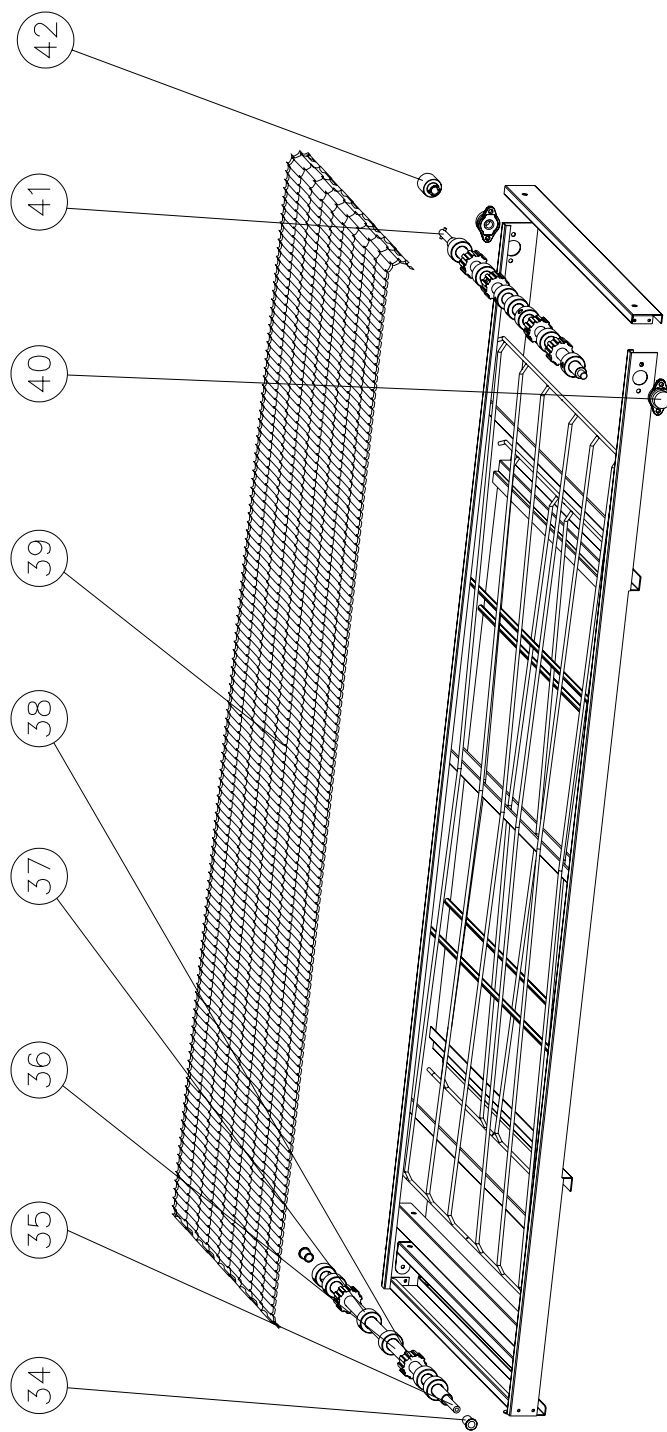

FIG. 10-7 Esploso

FIG. 10-8 Esploso rete di trascinamento

**ESPLOSO COMPONENTI ELETTRICHE VERSIONE
ELETTROMECCANICA SYNTHESIS 05/40V gas.**

N°	DENOMINAZIONE	CODICE Synthesis 05/40
1	Interruttore bip luminoso giallo 0-1	INTE0009
2	Manopola potenziometro	MANI0022
3	Potenziometro 5 K	ELET0200
4	Lampada spia verde	LAMP0006
5	Trasformatore di isolamento	ELET0003
6	Trasformatore motore	ELET0094
7	Scheda elettronica rete	ELET0203
8	Termostato di sicurezza 500°C	TERM0005
9	Interruttore bip luminoso verde 0-1	INTE0010
10	Deviatore bip bianco I-II	INTE0011
11	Pulsante bip rosso "0" di reset	INTE0012
12	Lampada spia rotonda verde	LAMP0007
13	Trasformatore per centralina accensione gas	ELET0135
14	Connettore per elettrovalvola	ELET0076
15	Elettrovalvola 50Hz	GASI0007
	Elettrovalvola 60Hz	GASI0002
16	Connettore raddrizzatore per elettrovalvola	ELET0075
17	Pressostato	ELET0130
18	Soppressore disturbi	ELET0142
19	Condensatore	ELET0100
20	Termostato 0-320°C	TERM0059
21	Centralina accensione gas	ELET0134
22	Morsetto portafusibile 4 mmq	ELET0440
23	Fusibile	ELET0204

5/40V (black)

5/40V (steel)

8/50V (black)

8/50V (steel)

10/75V (black)

10/75V (steel)