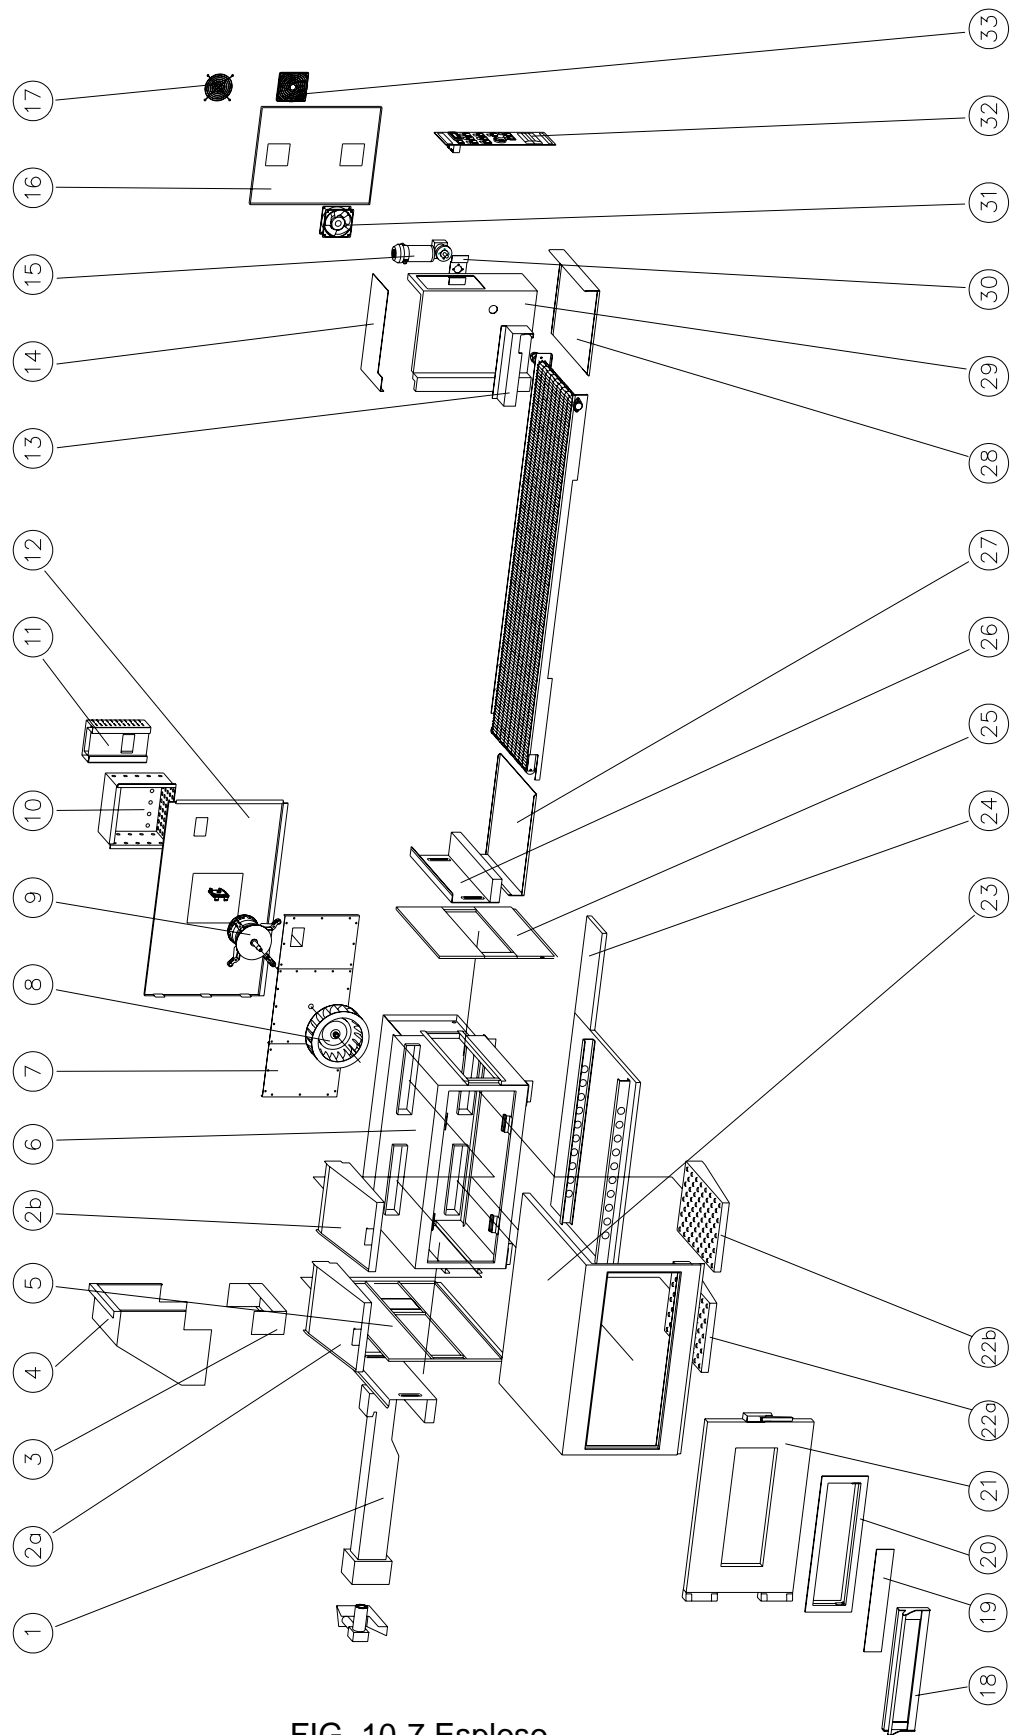

	Pannello serigrafato (digitale)	PANN0246	PANN0249	PANN0254
33	Filtro ventola raffreddamento	FLTR0004	FLTR0003	FILTR0003
34	Boccola albero folle	BOCC0016	BOCC0013	BOCC0013
35	Perno albero folle	MECC0508	MECC0467	MECC0468
36	Tube tendi rete	MECC0507	MECC0472	MECC0471
37	Distanziale traino rete	MECC0419	MECC0036	MECC0036
38	Ruota traino rete	MECC0418	MECC0035	MECC0035
39	Rete	RETE0012	RETE0013	RETE0001
40	Cuscinetto rete	CUSC0022	CUSC0022	CUSC0022
41	Albero traino rete	MECC0417	MECC0125	MECC0155
42	Giunto trascinamento rete	MECC0114	MECC0114	MECC0114

FIG. 10-7 Esploso

FIG. 10-8 Esploso rete di trascinamento

**ESPLOSO COMPONENTI ELETTRICHE VERSIONE
ELETTROMECCANICA SYNTHESIS 05/40V gas.**

N°	DENOMINAZIONE	CODICE Synthesis 05/40
1	Interruttore bip luminoso giallo 0-1	INTE0009
2	Manopola potenziometro	MANI0022
3	Potenziometro 5 K	ELET0200
4	Lampada spia verde	LAMP0006
5	Trasformatore di isolamento	ELET0003
6	Trasformatore motore	ELET0094
7	Scheda elettronica rete	ELET0203
8	Termostato di sicurezza 500°C	TERM0005
9	Interruttore bip luminoso verde 0-1	INTE0010
10	Deviatore bip bianco I-II	INTE0011
11	Pulsante bip rosso "0" di reset	INTE0012
12	Lampada spia rotonda verde	LAMP0007
13	Trasformatore per centralina accensione gas	ELET0135
14	Connettore per elettrovalvola	ELET0076
15	Elettrovalvola 50Hz	GASI0007
	Elettrovalvola 60Hz	GASI0002
16	Connettore raddrizzatore per elettrovalvola	ELET0075
17	Pressostato	ELET0130
18	Soppressore disturbi	ELET0142
19	Condensatore	ELET0100
20	Termostato 0-320°C	TERM0059
21	Centralina accensione gas	ELET0134
22	Morsetto portafusibile 4 mmq	ELET0440
23	Fusibile	ELET0204

5/40V (black)

5/40V (steel)

8/50V (black)

8/50V (steel)

10/75V (black)

10/75V (steel)