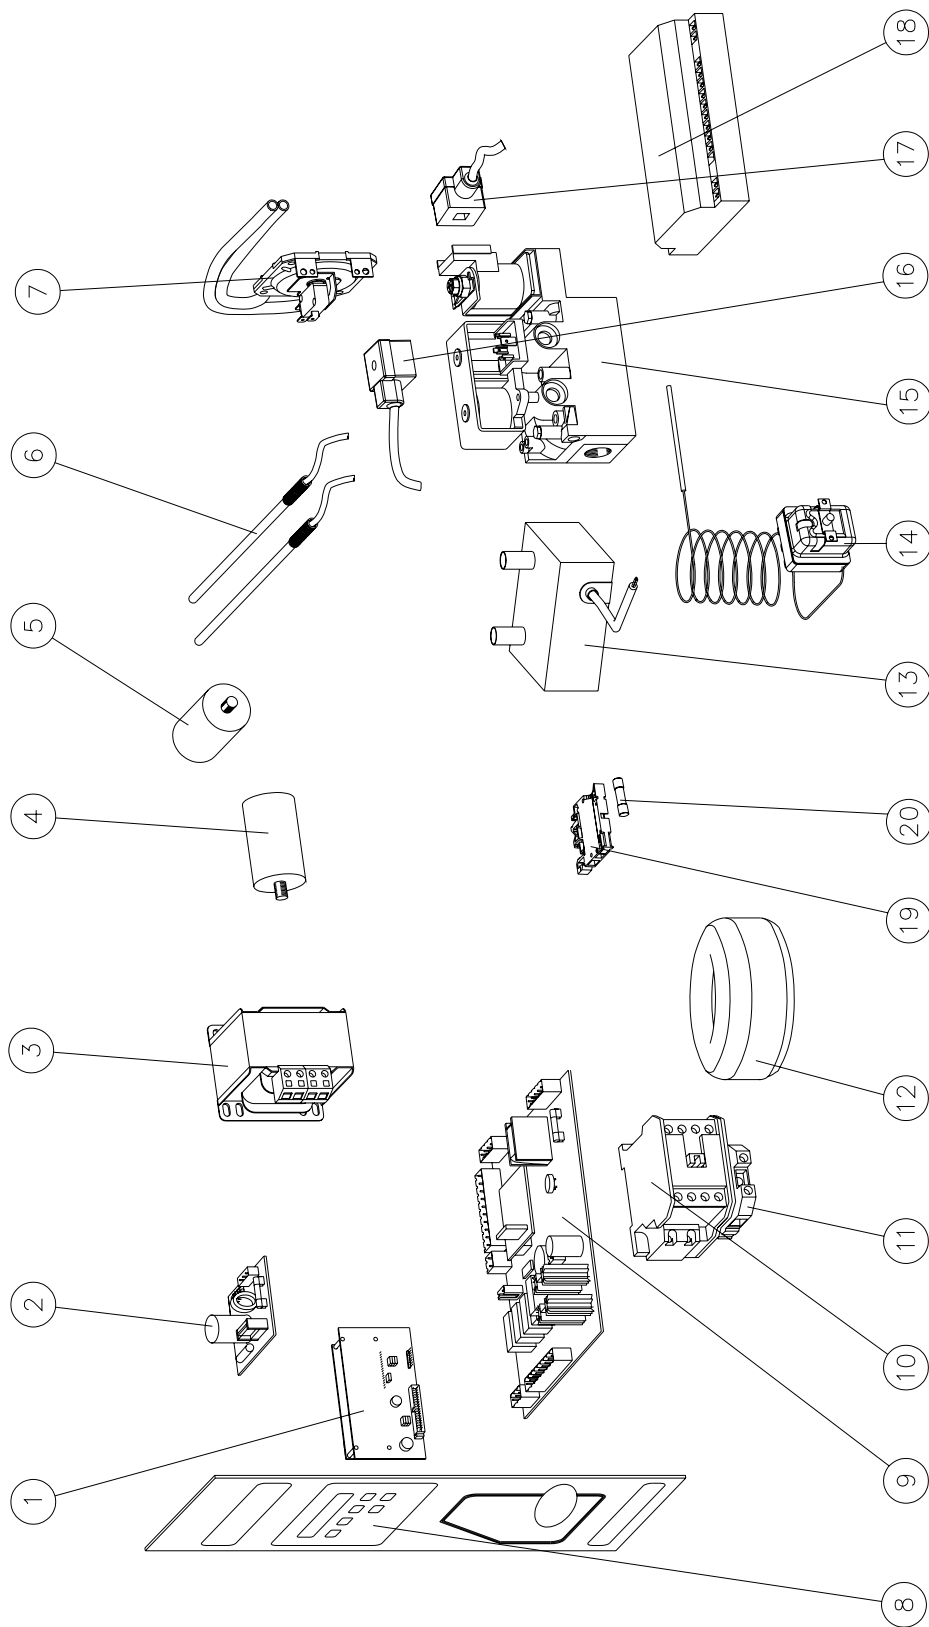

ESPLOSO COMPONENTI ELETTRICHE VERSIONE ELETTRONICA.

N°	DENOMINAZIONE	CODICE Synthesis 05/40	CODICE Synthesis 08/50	CODICE Synthesis 10/75
1	Scheda display	ELET0155	ELET0155	ELET0155
2	Scheda elettronica rete	ELET0213	ELET0213	ELET0213
3	Trasformatore di isolamento	ELET0003	ELET0003	ELET0003
4	Condensatore	ELET0100	ELET0350	ELET0350
5	Soppressore disturbi	ELET0142	ELET0142	ELET0142
6	Sonda PT 1000	TERM0049	TERM0049	TERM0049
7	Pressostato	ELET0130	ELET0130	ELET0130
8	Pulsantiera	ELET0153	ELET0153	ELET0153
9	Scheda base	ELET0212	ELET0212	ELET0212
10	Teleruttore	ELET0480	ELET0480	ELET0480
11	Morsetto di terra 10 mmq	ELET0462	ELET0462	ELET0462
12	Trasformatore toroidale per scheda base	ELET0156	ELET0156	ELET0156
13	Trasformatore per centralina accensione gas	ELET0135	ELET0135	ELET0135
14	Termostato di sicurezza 500°C	TERM0005	TERM0005	TERM0005
15	Elettrovalvola 50Hz	GASI0007	GASI0007	GASI0007
	Elettrovalvola 60Hz	GASI0002	GASI0002	GASI0002
16	Connettore per elettrovalvola	ELET0076	ELET0076	ELET0076
17	Connettore raddrizzatore per elettrovalvola	ELET0075	ELET0075	ELET0075
18	Centralina accensione gas	ELET0134	ELET0134	ELET0134
19	Morsetto portafusibile 4 mmq	ELET0440	ELET0440	ELET0440
20	Fusibile	ELET0204	ELET0204	ELET0204