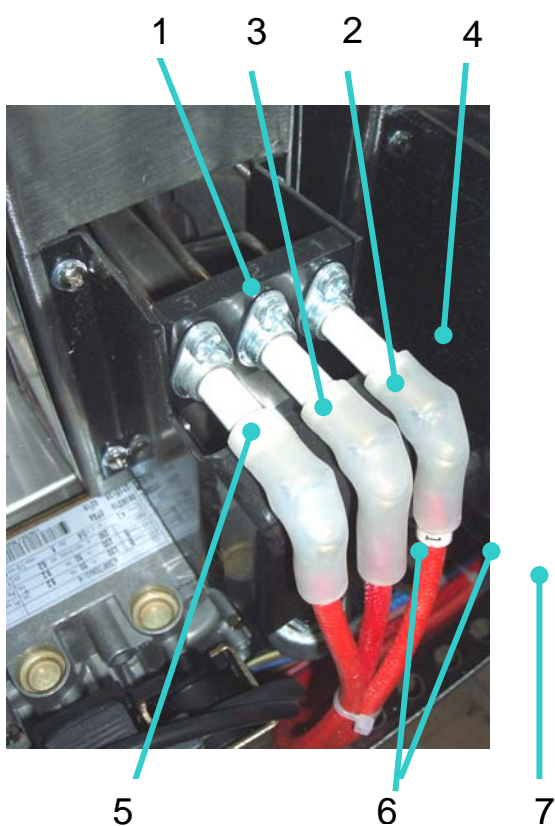

GRUPPO BRUCIATORE

N°	DENOMINAZIONE		CODICE Synthesis 05/40V	CODICE Synthesis 08/50V	CODICE Synthesis 10/75V
1	Torcia completa METANO - GPL		CARP0352	CARP0357	CARP0357
2	Elettrodo accensione fiamma (2)	(black)	ELET0357	ELET0360	ELET0363
		(steel)	ELET0411	ELET0411	ELET0411
3	Elettrodo accensione fiamma (3)	(black)	ELET0358	ELET0361	ELET0364
		(steel)	ELET0412	ELET0412	ELET0412
4	Elettrodo rilevazione fiamma (1)	(black)	ELET0356	ELET0359	ELET0362
		(steel)	ELET0410	ELET0410	ELET0410
5	Supporto bruciatore	(black)	SUPP6015	SUPP6009	SUPP6006
		(steel)	SUPP0278	SUPP0279	SUPP0281
6	Cavo elettrodo accensione fiamma	(black)	CAVI0057	CAVI0057	CAVI0057
		(steel)	CAVI0099	CAVI0057	CAVI0057
7	Cavo elettrodo rilevazione fiamma (1)	(black)	CAVI0056	CAVI0054	CAVI0059
		(steel)	CAVI0098	CAVI0054	CAVI0059

5/40V (black)