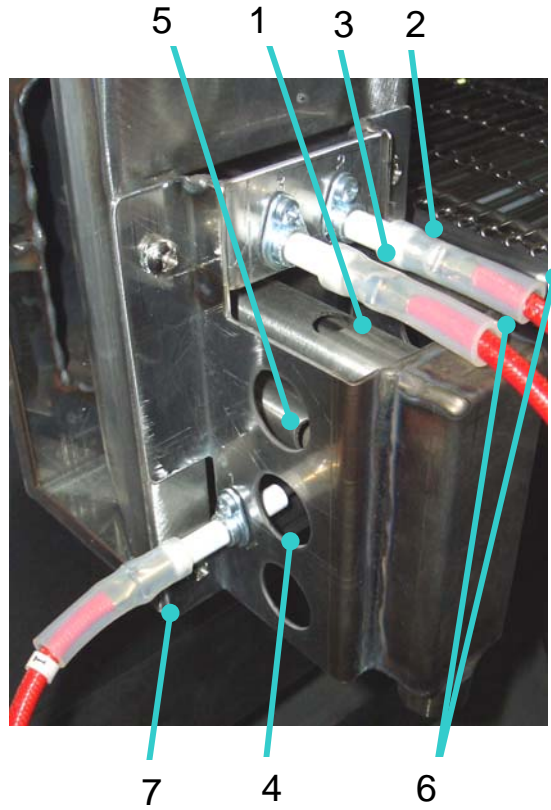

Fig. 10-11 Esploso componenti elettriche synthesis 5/40V, 8/50V, 10/75V gas versione elettronica

GRUPPO BRUCIATORE

N°	DENOMINAZIONE		CODICE Synthesis 05/40V	CODICE Synthesis 08/50V	CODICE Synthesis 10/75V
1	Torcia completa METANO - GPL		CARP0352	CARP0357	CARP0357
2	Elettrodo accensione fiamma (2)	(black)	ELET0357	ELET0360	ELET0363
		(steel)	ELET0411	ELET0411	ELET0411
3	Elettrodo accensione fiamma (3)	(black)	ELET0358	ELET0361	ELET0364
		(steel)	ELET0412	ELET0412	ELET0412
4	Elettrodo rilevazione fiamma (1)	(black)	ELET0356	ELET0359	ELET0362
		(steel)	ELET0410	ELET0410	ELET0410
5	Supporto bruciatore	(black)	SUPP6015	SUPP6009	SUPP6006
		(steel)	SUPP0278	SUPP0279	SUPP0281
6	Cavo elettrodo accensione fiamma	(black)	CAVI0057	CAVI0057	CAVI0057
		(steel)	CAVI0099	CAVI0057	CAVI0057
7	Cavo elettrodo rilevazione fiamma (1)	(black)	CAVI0056	CAVI0054	CAVI0059
		(steel)	CAVI0098	CAVI0054	CAVI0059

5/40V (black)

5/40V (steel)

8/50V (black)

8/50V (steel)

10/75V (black)

10/75V (steel)