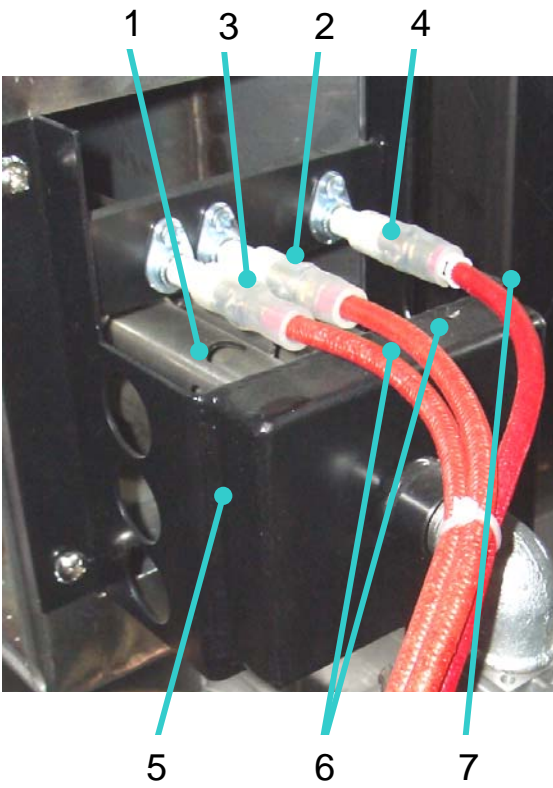

Fig. 10-11 Esploso componenti elettriche synthesis 5/40V, 8/50V, 10/75V gas versione elettronica

GRUPPO BRUCIATORE

N°	DENOMINAZIONE		CODICE Synthesis 05/40V	CODICE Synthesis 08/50V	CODICE Synthesis 10/75V
1	Torcia completa METANO - GPL		CARP0352	CARP0357	CARP0357
2	Elettrodo accensione fiamma (2)	(black)	ELET0357	ELET0360	ELET0363
		(steel)	ELET0411	ELET0411	ELET0411
3	Elettrodo accensione fiamma (3)	(black)	ELET0358	ELET0361	ELET0364
		(steel)	ELET0412	ELET0412	ELET0412
4	Elettrodo rilevazione fiamma (1)	(black)	ELET0356	ELET0359	ELET0362
		(steel)	ELET0410	ELET0410	ELET0410
5	Supporto bruciatore	(black)	SUPP6015	SUPP6009	SUPP6006
		(steel)	SUPP0278	SUPP0279	SUPP0281
6	Cavo elettrodo accensione fiamma	(black)	CAVI0057	CAVI0057	CAVI0057
		(steel)	CAVI0099	CAVI0057	CAVI0057
7	Cavo elettrodo rilevazione fiamma (1)	(black)	CAVI0056	CAVI0054	CAVI0059
		(steel)	CAVI0098	CAVI0054	CAVI0059

5/40V (black)

5/40V (steel)

8/50V (black)

8/50V (steel)

10/75V (black)

10/75V (steel)