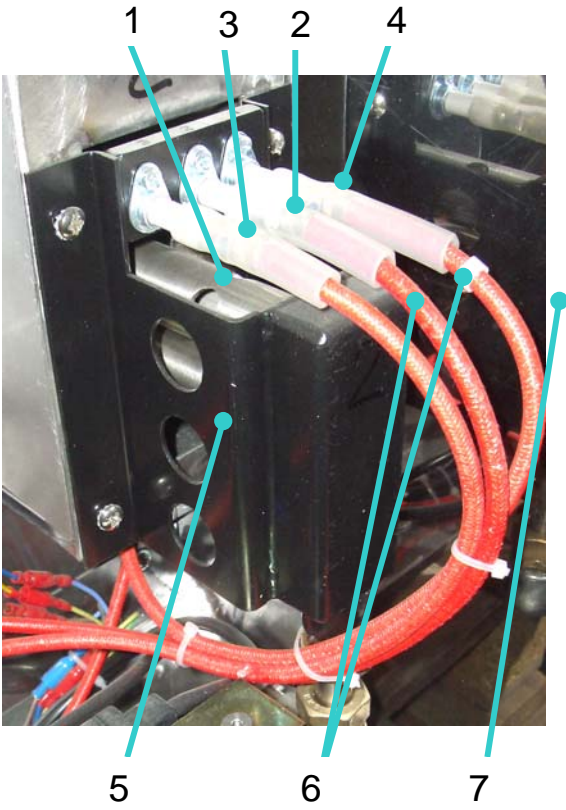

8/50V (black)