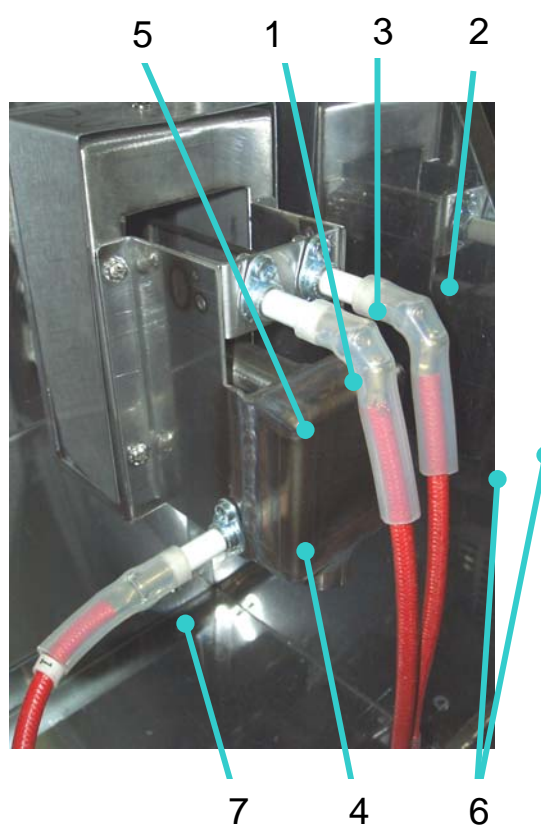

5/40V (steel)