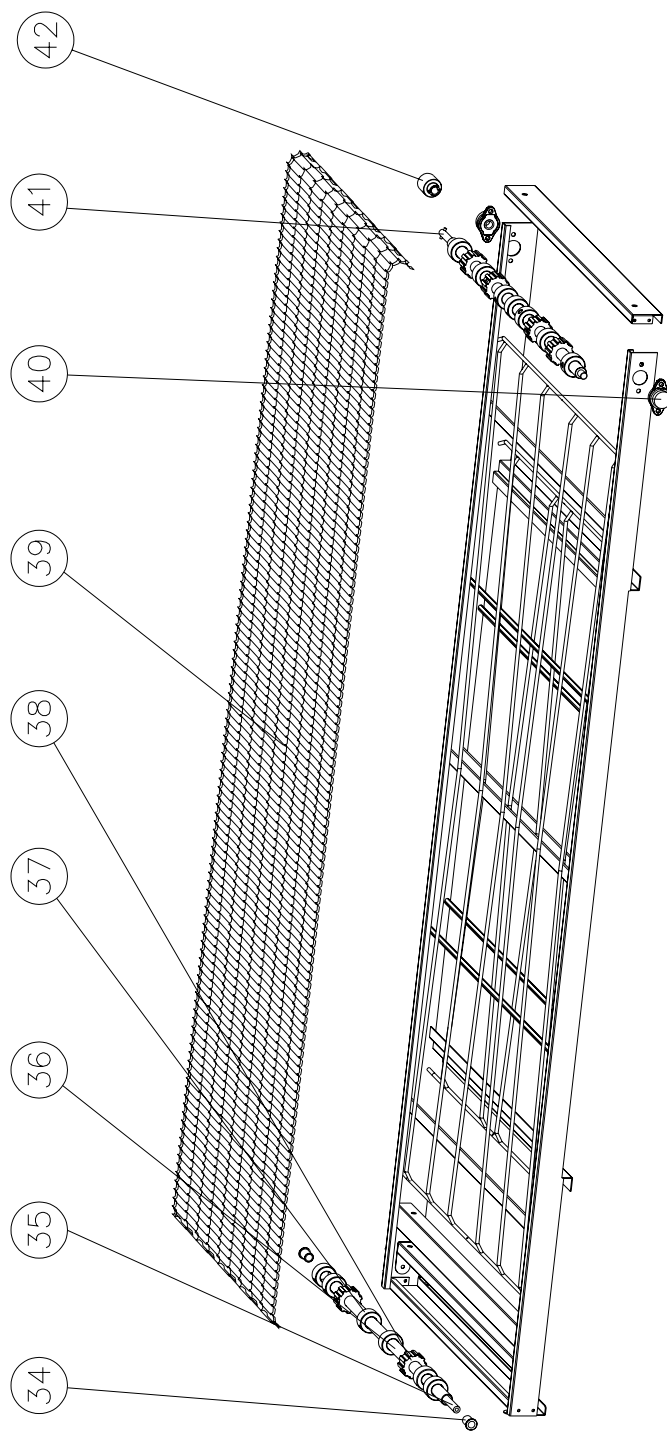

FIG. 10-7 Esploso

FIG. 10-8 Esploso rete di trascinamento

**ESPLOSO COMPONENTI ELETTRICHE VERSIONE  
ELETTROMECCANICA SYNTHESIS 08/50V, 10/75V gas .**

<b>N°</b>	<b>DENOMINAZIONE</b>	<b>CODICE Synthesis 08/50</b>	<b>CODICE Synthesis 10/75</b>
1	Interruttore bip luminoso verde 0-1	INTE0010	INTE0010
2	Lampada spia verde	LAMP0006	LAMP0006
3	Termoregolatore digitale	TERM0012	TERM0012
		TERM0060	TERM0060
4	Trasformatore motore	ELET0094	ELET0094
5	Trasformatore di isolamento	ELET0003	ELET0003
6	Soppressore disturbi	ELET0142	ELET0142
7	Scheda elettronica rete	ELET0203	ELET0203
8	Condensatore	ELET0350	ELET0350
9	Interruttore bip luminoso giallo 0-1	INTE0009	INTE0009
10	Sonda fe-cost 6x200	TERM0020	TERM0018
11	Deviatore bip bianco I-II	INTE0011	INTE0011
12	Manopola potenziometro	MANI0022	MANI0022
13	Potenziometro 5 K	ELET0200	ELET0200
14	Trasformatore per centralina accensione gas	ELET0135	ELET0135
15	Termostato di sicurezza 500°C	TERM0005	TERM0005
16	Elettrovalvola 50Hz	GASI0007	GASI0007
	Elettrovalvola 60Hz	GASI0002	GASI0002
17	Lampada spia giallo	LAMP0002	LAMP0002
18	Pulsante bip rosso "0" di reset	INTE0012	INTE0012
19	Centralina accensione gas	ELET0134	ELET0134
20	Pressostato	ELET0130	ELET0130
21	Connettore elettrovalvola	ELET0076	ELET0076
22	Connettore raddrizzatore per elettrovalvola	ELET0075	ELET0075
23	Morsetto portafusibili 4 mmq	ELET0440	ELET0440
24	Fusibile	ELET0204	ELET0204