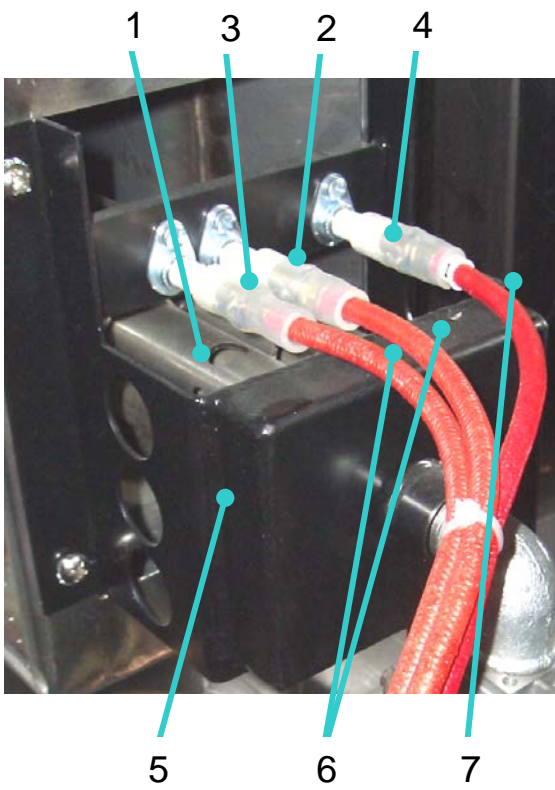

## GRUPPO BRUCIATORE

N°	DENOMINAZIONE		CODICE Synthesis 05/40V	CODICE Synthesis 08/50V	CODICE Synthesis 10/75V
1	Torcia completa METANO - GPL		CARP0352	CARP0357	CARP0357
2	Elettrodo accensione fiamma (2)	(black)	ELET0357	ELET0360	ELET0363
		(steel)	ELET0411	ELET0411	ELET0411
3	Elettrodo accensione fiamma (3)	(black)	ELET0358	ELET0361	ELET0364
		(steel)	ELET0412	ELET0412	ELET0412
4	Elettrodo rilevazione fiamma (1)	(black)	ELET0356	ELET0359	ELET0362
		(steel)	ELET0410	ELET0410	ELET0410
5	Supporto bruciatore	(black)	SUPP6015	SUPP6009	SUPP6006
		(steel)	SUPP0278	SUPP0279	SUPP0281
6	Cavo elettrodo accensione fiamma	(black)	CAVI0057	CAVI0057	CAVI0057
		(steel)	CAVI0099	CAVI0057	CAVI0057
7	Cavo elettrodo rilevazione fiamma (1)	(black)	CAVI0056	CAVI0054	CAVI0059
		(steel)	CAVI0098	CAVI0054	CAVI0059

5/40V (black)

5/40V (steel)

8/50V (black)

8/50V (steel)

10/75V (black)

10/75V (steel)