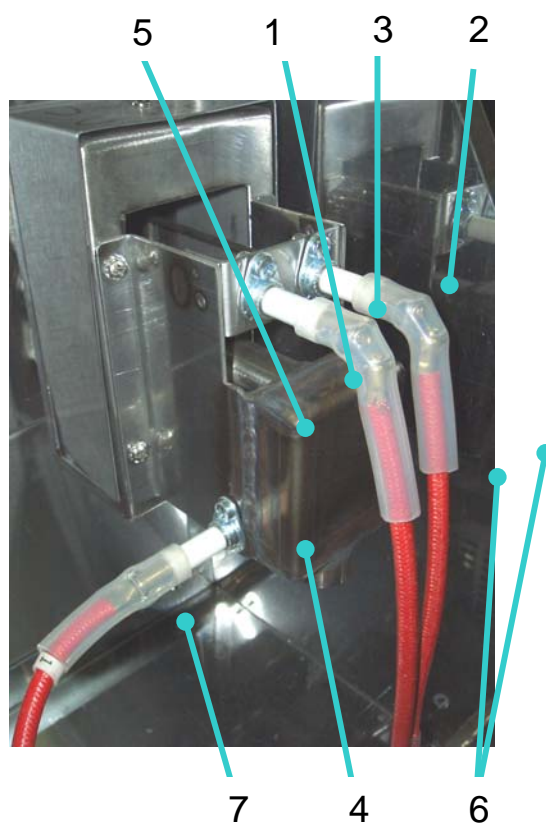

5/40V (steel)