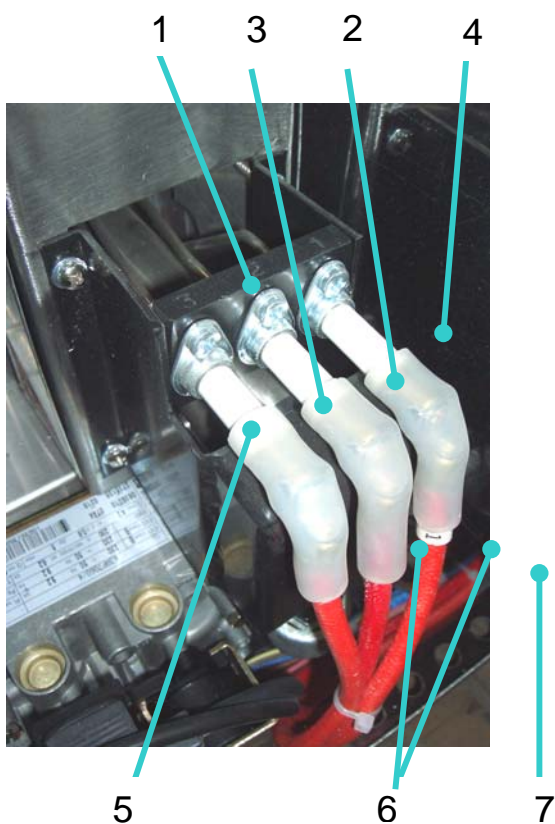

GRUPPO BRUCIATORE

N°	DENOMINAZIONE		CODICE Synthesis 05/40V	CODICE Synthesis 08/50V	CODICE Synthesis 10/75V
1	Torcia completa METANO - GPL		CARP0352	CARP0357	CARP0357
2	Elettrodo accensione fiamma (2)	(black)	ELET0357	ELET0360	ELET0363
		(steel)	ELET0411	ELET0411	ELET0411
3	Elettrodo accensione fiamma (3)	(black)	ELET0358	ELET0361	ELET0364
		(steel)	ELET0412	ELET0412	ELET0412
4	Elettrodo rilevazione fiamma (1)	(black)	ELET0356	ELET0359	ELET0362
		(steel)	ELET0410	ELET0410	ELET0410
5	Supporto bruciatore	(black)	SUPP6015	SUPP6009	SUPP6006
		(steel)	SUPP0278	SUPP0279	SUPP0281
6	Cavo elettrodo accensione fiamma	(black)	CAVI0057	CAVI0057	CAVI0057
		(steel)	CAVI0099	CAVI0057	CAVI0057
7	Cavo elettrodo rilevazione fiamma (1)	(black)	CAVI0056	CAVI0054	CAVI0059
		(steel)	CAVI0098	CAVI0054	CAVI0059

5/40V (black)