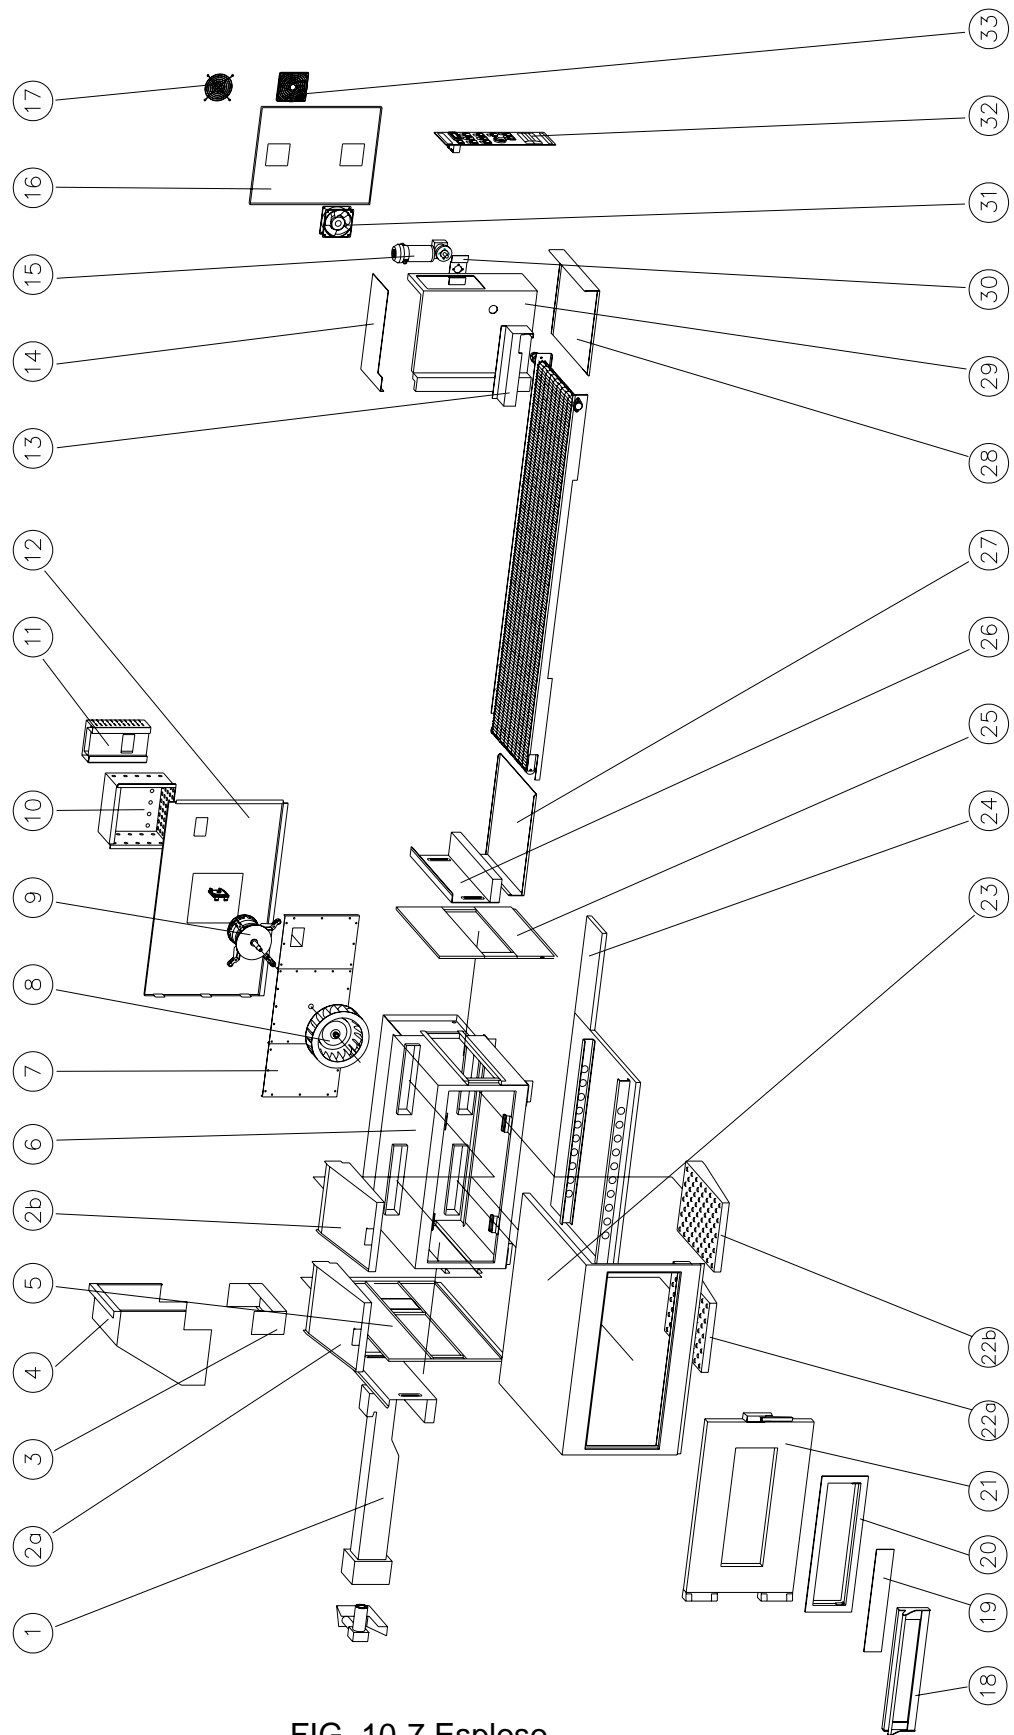

	<b>Pannello serigrafato (digitale)</b>	PANN0246	PANN0249	PANN0254
<b>33</b>	<b>Filtro ventola raffreddamento</b>	FLTR0004	FLTR0003	FILTR0003
<b>34</b>	<b>Boccola albero folle</b>	BOCC0016	BOCC0013	BOCC0013
<b>35</b>	<b>Perno albero folle</b>	MECC0508	MECC0467	MECC0468
<b>36</b>	<b>Tube tendi rete</b>	MECC0507	MECC0472	MECC0471
<b>37</b>	<b>Distanziale traino rete</b>	MECC0419	MECC0036	MECC0036
<b>38</b>	<b>Ruota traino rete</b>	MECC0418	MECC0035	MECC0035
<b>39</b>	<b>Rete</b>	RETE0012	RETE0013	RETE0001
<b>40</b>	<b>Cuscinetto rete</b>	CUSC0022	CUSC0022	CUSC0022
<b>41</b>	<b>Albero traino rete</b>	MECC0417	MECC0125	MECC0155
<b>42</b>	<b>Giunto trascinalmento rete</b>	MECC0114	MECC0114	MECC0114