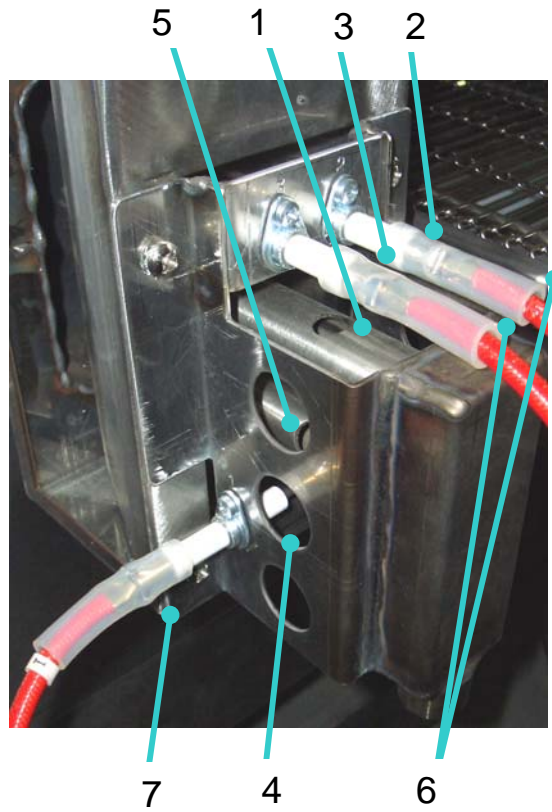

## GRUPPO BRUCIATORE

N°	DENOMINAZIONE		CODICE Synthesis 05/40V	CODICE Synthesis 08/50V	CODICE Synthesis 10/75V
1	Torcia completa METANO - GPL		CARP0352	CARP0357	CARP0357
2	Elettrodo accensione fiamma (2)	(black)	ELET0357	ELET0360	ELET0363
		(steel)	ELET0411	ELET0411	ELET0411
3	Elettrodo accensione fiamma (3)	(black)	ELET0358	ELET0361	ELET0364
		(steel)	ELET0412	ELET0412	ELET0412
4	Elettrodo rilevazione fiamma (1)	(black)	ELET0356	ELET0359	ELET0362
		(steel)	ELET0410	ELET0410	ELET0410
5	Supporto bruciatore	(black)	SUPP6015	SUPP6009	SUPP6006
		(steel)	SUPP0278	SUPP0279	SUPP0281
6	Cavo elettrodo accensione fiamma	(black)	CAVI0057	CAVI0057	CAVI0057
		(steel)	CAVI0099	CAVI0057	CAVI0057
7	Cavo elettrodo rilevazione fiamma (1)	(black)	CAVI0056	CAVI0054	CAVI0059
		(steel)	CAVI0098	CAVI0054	CAVI0059

5/40V (black)

5/40V (steel)

8/50V (black)

8/50V (steel)

10/75V (black)

10/75V (steel)