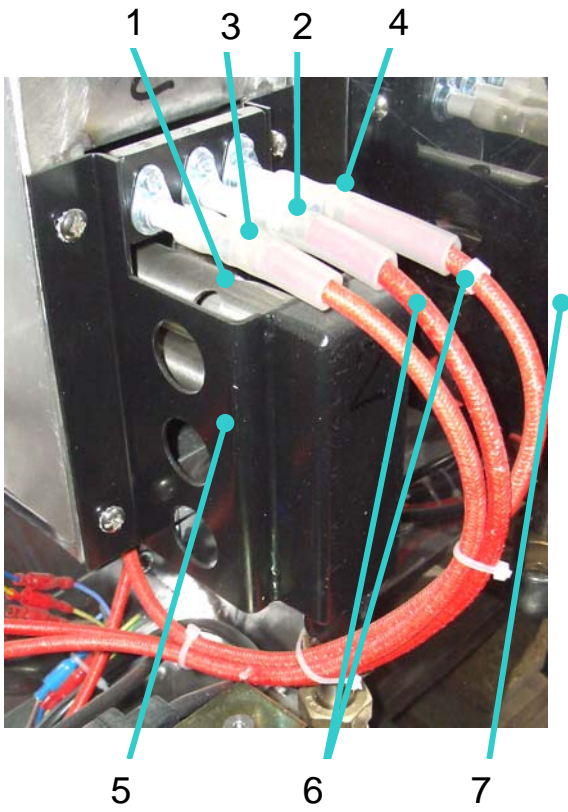

8/50V (black)